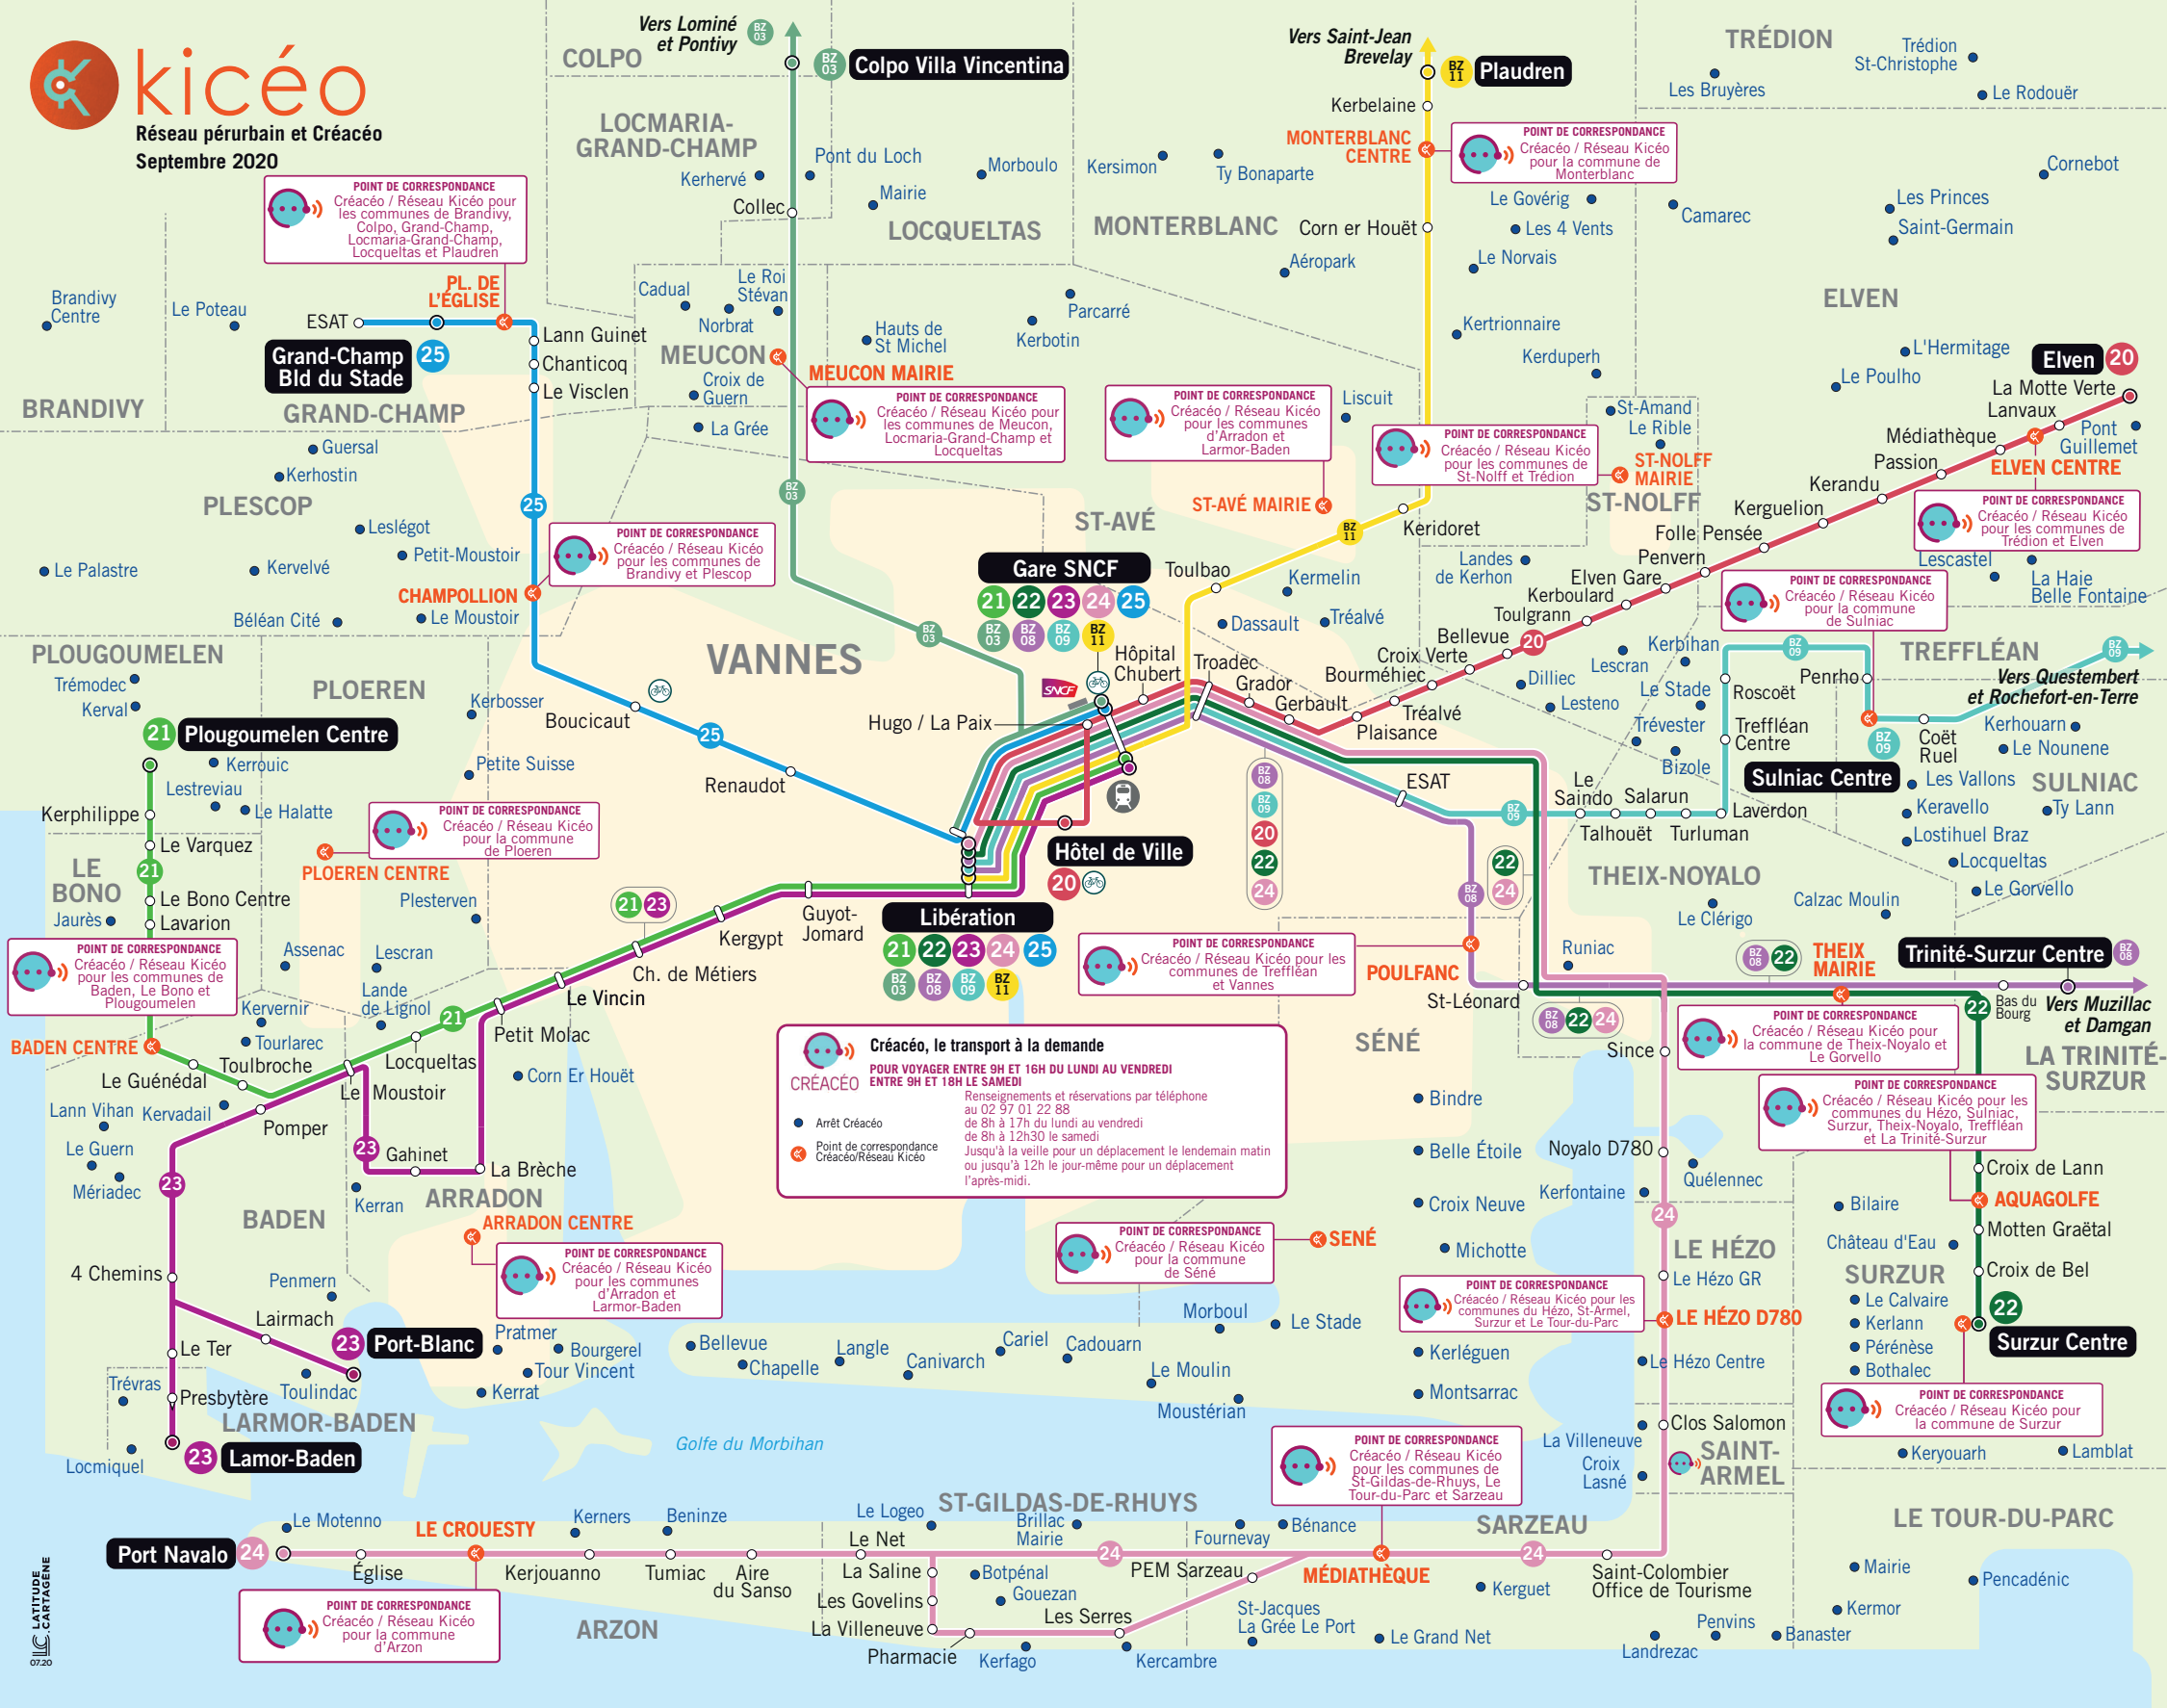

Réseau périurbain et Créacéo
Septembre 2020

POINT DE CORRESPONDANCE
Créacéo / Réseau Kicéo pour les communes de Brandivy, Colpo, Grand-Champ, Locmaria-Grand-Champ, Locqueilas et Plaudren

Créacéo, le transport à la demande
CRÉACÉO
POUR VOYAGER ENTRE 9H ET 16H DU LUNDI AU VENDREDI ENTRE 9H ET 18H LE SAMEDI
Renseignements et réservations par téléphone au 02 97 01 22 88 de 8h à 17h du lundi au vendredi de 8h à 12h30 le samedi
Jusqu'à la veille pour un déplacement le lendemain matin ou jusqu'à 12h le jour-même pour un déplacement l'après-midi.

Lignes périurbaines

- 20 (Trédion) - Elven - Gare SNCF
Hôtel de Ville
- 21 Plougoumelen - Le Bono - Baden -
Vannes
- 22 Surzur - Theix - Vannes
- 23 Larmor-Baden - Port-Blanc -
Arradon Le Moustoir - Vannes
- 24 Port Navalo - Arzon - Sarzeau -
Vannes
- 25 Grand-Champ - Vannes
- BZ
03 Colpo - Locmaria-Grand-Champ -
Vannes
- BZ
08 La Trinité-Surzur - Vannes
- BZ
09 Sulniac - Treffléan - Vannes
- BZ
11 Plaudren - Monterblanc - Vannes