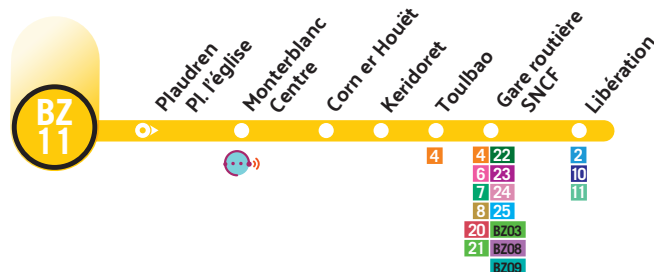

PLAUDREN - MONTERBLANC - VANNES

une ligne
du réseau

BREIZHGO

L M Me J V S

EN DÉBUT ET FIN D'ANNÉE SCOLAIRE, LE CALENDRIER PEUT DIFFÉRER DE QUELQUES JOURS ENTRE LE RÉSEAU BREIZHGO ET LE RÉSEAU KICÉO. RENSEIGNEZ-VOUS AU 02 97 01 22 10.

PLAUDREN ► VANNES

	7.20	8.20	10.20	13.35	14.35	17.25
PLAUDREN PL. DE L'ÉGLISE						
MONTERBLANC CENTRE	7.30	8.30	10.30	13.45	14.45	17.35
CORN ER HOËT	7.33	8.33	10.33	13.48	14.48	17.38
KERIDORET	7.37	8.37	10.37	13.52	14.52	17.42
TOULBAO	7.41	8.41	10.41	13.56	14.56	17.46
GARE ROUTIÈRE SNCF	7.45	8.45	10.45	14.00	15.00	17.50
LIBÉRATION	7.55	8.55	10.55	14.10	15.10	18.00

ALLER TRAVAILLER
À VANNES EN BUS ?
OUI C'EST POSSIBLE !

PAR EXEMPLE

je pars de Monterblanc
à 8h30, j'arrive à la Gare à 8h45.

Le soir, je repars à 17h40 pour
arriver à Monterblanc à 18h.

VANNES ► PLAUDREN

	8.05	12.05	14.15	16.10	17.35	18.35
LIBÉRATION						
GARE ROUTIÈRE SNCF	8.10	12.10	14.20	16.15	17.40	18.40
TOULBAO	8.14	12.14	14.24	16.19	17.44	18.44
KERIDORET	8.18	12.18	14.28	16.23	17.48	18.48
CORN ER HOËT	8.23	12.23	14.33	16.28	17.53	18.53
MONTERBLANC CENTRE	8.30	12.30	14.40	16.35	18.00	19.00
PLAUDREN PL. DE L'ÉGLISE	8.40	12.40	14.50	16.45	18.10	19.10