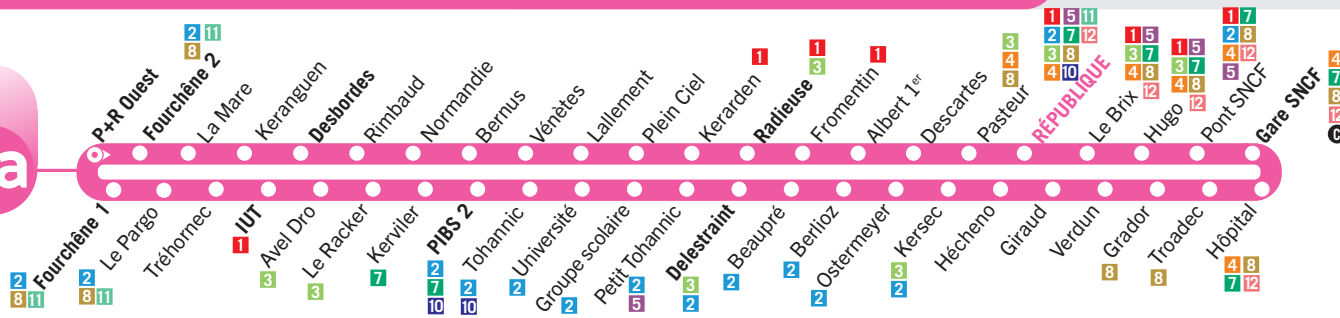

P+R OUEST - RADIEUSE - RÉPUBLIQUE - GARE SNCF - KÉRINO - P+R OUEST

L M Me J V | S | P.102

6a

P+R OUEST	6.51	7.21	7.51	8.21	8.51	9.21	9.51	10.21	10.48	11.18	11.48	12.19	12.49	13.19	13.49	14.19	14.49	15.19	15.49	16.19	16.49	17.19	17.48	18.18	18.51	19.21
FOURCHÊNE 2	6.52	7.22	7.52	8.22	8.52	9.22	9.52	10.22	10.49	11.19	11.49	12.20	12.50	13.20	13.50	14.20	14.50	15.20	15.50	16.20	16.50	17.20	17.49	18.19	18.52	19.22
DESBORDES	6.55	7.25	7.55	8.25	8.55	9.25	9.55	10.25	10.53	11.23	11.53	12.24	12.54	13.24	13.54	14.24	14.54	15.24	15.54	16.24	16.54	17.24	17.53	18.23	18.55	19.25
RADIEUSE	7.03	7.33	8.03	8.33	9.03	9.33	10.03	10.33	11.02	11.32	12.02	12.32	13.02	13.32	14.02	14.32	15.02	15.32	16.02	16.32	17.02	17.32	18.02	18.32	19.03	19.33
RÉPUBLIQUE	7.08	7.38	8.08	8.38	9.08	9.38	10.08	10.38	11.08	11.38	12.08	12.38	13.08	13.38	14.08	14.38	15.08	15.38	16.08	16.38	17.08	17.38	18.08	18.38	19.08	19.38
GARE SNCF	7.14	7.44	8.14	8.44	9.14	9.44	10.14	10.44	11.14	11.44	12.14	12.44	13.14	13.44	14.14	14.44	15.14	15.44	16.15	16.45	17.15	17.44	18.14	18.44	19.14	19.44
DELESTRAINT	7.24	7.54	8.24	8.54	9.24	9.54	10.24	10.54	11.24	11.54	12.24	12.54	13.24	13.54	14.24	14.54	15.24	15.54	16.25	16.55	17.25	17.55	18.24	18.54	19.24	
PIBS 2	7.29	7.59	8.29	8.59	9.29	9.59	10.29	10.58	11.28	11.58	12.28	12.58	13.28	13.58	14.28	14.58	15.28	15.58	16.29	16.59	17.30	18.00	18.29	18.58	19.28	
IUT	7.34	8.04	8.34	9.04	9.34	10.04	10.34	11.03	11.33	12.03	12.35	13.05	13.35	14.05	14.35	15.05	15.33	16.03	16.34	17.04	17.35	18.05	18.34	19.03	19.33	
FOURCHÊNE 1	7.39	8.09	8.39	9.09	9.39	10.09	10.39	11.08	11.38	12.08	12.42	13.12	13.42	14.12	14.42	15.12	15.41	16.11	16.42	17.12	17.42	18.12	18.41	19.10	19.38	
P+R OUEST	7.40	8.10	8.40	9.10	9.40	10.10	10.40	11.10	11.40	12.10	12.44	13.14	13.44	14.14	14.44	15.14	15.43	16.14	16.45	17.15	17.45	18.14	18.43	19.12	19.40	

UN BUS TOUTES LES 30 MIN

Correspondances avec les lignes 20, 21, 22, 23, 24, 25, BZ03, BZ04, BZ08, BZ09, BZ11.