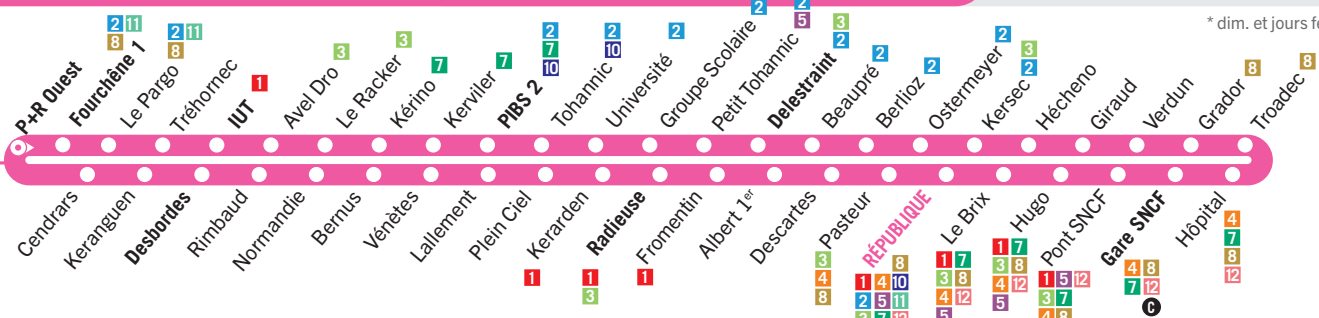

UN BUS TOUTES LES 30 MIN

Correspondances avec les lignes 20, 21, 22, 23, 24, 25, BZ03, BZ04, BZ08, BZ09, BZ11.

P+R OUEST - KÉRINO - GARE SNCF - RÉPUBLIQUE - RADIEUSE - P+R OUEST

L M Me J V | S | P.102

* dim. et jours fériés

6b

P+R OUEST	6.50	7.20	7.50	8.21	8.51	9.20	9.57	10.25	10.56	11.26	11.56	12.25	12.55	13.25	13.54	14.25	14.55	15.26	15.56	16.26	16.56	17.24	17.55	18.28	18.58	19.32	19.52
FOURCHÊNE 1	6.52	7.22	7.52	8.23	8.53	9.22	9.59	10.27	10.58	11.28	11.58	12.27	12.57	13.27	13.56	14.27	14.57	15.28	15.58	16.28	16.58	17.26	17.57	18.30	19.00	19.34	19.54
IUT	6.56	7.26	7.56	8.27	8.57	9.26	10.03	10.32	11.02	11.32	12.02	12.32	13.01	13.31	14.00	14.31	15.01	15.32	16.03	16.33	17.03	17.30	18.02	18.34	19.04	19.38	19.58
PIBS 2	7.01	7.31	8.01	8.32	9.02	9.31	10.08	10.37	11.07	11.37	12.07	12.37	13.06	13.36	14.05	14.36	15.06	15.37	16.08	16.38	17.08	17.35	18.07	18.39	19.09	19.43	20.03
DELESTRAINT	7.06	7.36	8.06	8.36	9.06	9.35	10.12	10.41	11.11	11.41	12.11	12.41	13.11	13.41	14.10	14.40	15.10	15.41	16.12	16.42	17.12	17.39	18.11	18.43	19.13	19.47	20.07
GARE SNCF	7.17	7.47	8.17	8.47	9.17	9.46	10.23	10.52	11.22	11.52	12.22	12.52	13.22	13.52	14.21	14.51	15.21	15.52	16.23	16.52	17.22	17.51	18.22	18.52	19.22	19.56	20.16
RÉPUBLIQUE	7.24	7.54	8.24	8.54	9.24	9.54	10.29	10.59	11.29	11.59	12.29	12.59	13.29	13.59	14.29	14.59	15.29	15.59	16.29	16.59	17.29	17.59	18.29	18.59	19.29		
RADIEUSE	7.30	8.00	8.30	9.00	9.31	10.01	10.36	11.07	11.37	12.07	12.35	13.06	13.35	14.05	14.35	15.05	15.35	16.05	16.35	17.05	17.36	18.05	18.36	19.06	19.36		
DESBORDES	7.39	8.09	8.38	9.08	9.39	10.09	10.45	11.15	11.45	12.15	12.44	13.15	13.44	14.14	14.42	15.13	15.43	16.13	16.45	17.14	17.45	18.15	18.44	19.14	19.44		
P+R OUEST	7.43	8.13	8.42	9.12	9.44	10.14	10.50	11.20	11.50	12.20	12.49	13.20	13.49	14.19	14.49	15.19	15.49	16.18	16.50	17.19	17.49	18.19	18.48	19.18	19.47		