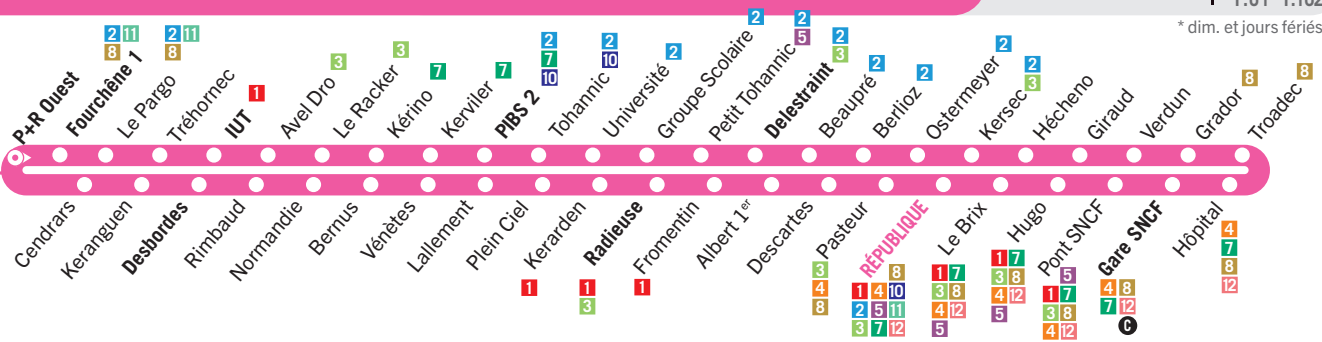

a Circule le mercredi. Itinéraire Ligne 3 entre Radieuse et République.
b Circule lundi, mardi, jeudi et vendredi. Itinéraire Ligne 3 entre Radieuse et République.
c Correspondances avec les lignes 20, 21, 22, 23, 24, 25, BZ03, BZ04, BZ08, BZ09, BZ11.

P+R OUEST - KÉRINO - GARE SNCF - RÉPUBLIQUE - RADIEUSE - P+R OUEST

L M Me J V

S P.61 P.102

* dim. et jours fériés

6b

P+R OUEST				7.22	7.42	8.04	8.27	8.47	9.07	9.27	9.48	10.08	10.28	10.47	11.06	11.27	11.47	12.06	12.28	12.48	13.06	13.26	13.47	14.07	14.27	14.46	15.05
FOURCHÊNE 1				7.24	7.44	8.06	8.29	8.49	9.09	9.29	9.50	10.10	10.30	10.49	11.08	11.29	11.49	12.08	12.30	12.50	13.08	13.28	13.49	14.09	14.29	14.48	15.07
IUT				7.29	7.50	8.11	8.34	8.54	9.14	9.34	9.54	10.14	10.34	10.54	11.13	11.34	11.54	12.14	12.34	12.54	13.13	13.33	13.54	14.14	14.34	14.53	15.12
PIBS 2		6.57	7.20	7.36	7.56	8.16	8.39	8.59	9.19	9.39	9.59	10.19	10.39	10.59	11.19	11.39	11.59	12.19	12.39	12.59	13.19	13.39	13.59	14.19	14.39	14.58	15.17
DELESTRAINT		7.01	7.24	7.41	8.00	8.21	8.44	9.04	9.24	9.44	10.04	10.24	10.44	11.04	11.24	11.43	12.04	12.24	12.44	13.04	13.24	13.44	14.04	14.24	14.44	15.03	15.22
GARE SNCF	6.56	7.13	7.36	7.55	8.14	8.35	8.56	9.16	9.36	9.56	10.16	10.36	10.56	11.15	11.36	11.55	12.16	12.36	12.56	13.16	13.36	13.56	14.16	14.36	14.56	15.15	15.34
RÉPUBLIQUE	7.03	7.23	7.43	8.03	8.23	8.43	9.03	9.23	9.43	10.03	10.23	10.43	11.03	11.23	11.43	12.03	12.23	12.43	13.03	13.23	13.43	14.03	14.23	14.43	15.03	15.23	15.42
RADIEUSE	7.12	7.32	7.50	8.10	8.30	8.50	9.10	9.30	9.50	10.10	10.30	10.50	11.10	11.30	11.51	12.10	12.30	12.50	13.11	13.31	13.51	14.10	14.30	14.50	15.11	15.31	15.49
DESBORDES	7.21	7.41	8.00	8.18	8.38	8.58	9.18	9.38	9.58	10.18	10.38	10.58	11.19	11.40	12.00	12.18	12.39	12.59	13.20	13.40	14.00	14.18	14.38	14.58	15.20	15.39	15.59
P+R OUEST	7.24	7.44	8.03	8.21	8.41	9.01	9.21	9.41	10.01	10.21	10.41	11.02	11.23	11.45	12.03	12.21	12.43	13.03	13.24	13.44	14.04	14.22	14.42	15.02	15.24	15.43	16.04