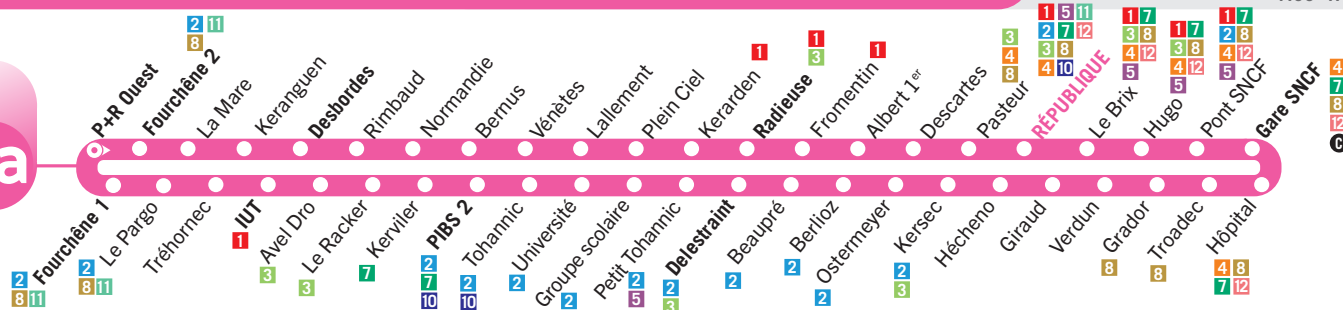

P+R OUEST - RADIEUSE - RÉPUBLIQUE - GARE SNCF - KÉRINO - P+R OUEST

L M Me J V | S P.60 | D* P.102

6a

P+R OUEST	7.13	7.33	7.55	8.15	8.35	8.55	9.15	9.35	9.55	10.16	10.36	10.56	11.16	11.35	11.56	12.16	12.36	12.56	13.14	13.35	13.56	14.16	14.36	14.56	15.16	15.34	
FOURCHÊNE 2	7.14	7.34	7.56	8.16	8.36	8.56	9.16	9.36	9.56	10.17	10.37	10.57	11.17	11.36	11.57	12.17	12.37	12.57	13.15	13.36	13.57	14.17	14.37	14.57	15.17	15.35	
DESBORDES	7.17	7.37	7.59	8.19	8.39	8.59	9.19	9.39	9.59	10.20	10.40	11.00	11.20	11.39	12.00	12.20	12.40	13.00	13.18	13.39	14.00	14.20	14.40	15.00	15.20	15.38	
RADIEUSE	7.27	7.47	8.09	8.29	8.48	9.08	9.28	9.48	10.08	10.28	10.48	11.08	11.28	11.48	12.09	12.29	12.49	13.09	13.28	13.49	14.09	14.29	14.49	15.09	15.29	15.47	
RÉPUBLIQUE	7.34	7.54	8.14	8.34	8.54	9.14	9.34	9.54	10.14	10.34	10.54	11.14	11.34	11.54	12.14	12.34	12.54	13.14	13.34	13.54	14.14	14.34	14.54	15.14	15.34	15.54	
GARE SNCF	7.17	7.41	8.00	8.20	8.41	9.00	9.20	9.40	10.00	10.20	10.40	11.01	11.20	11.40	12.00	12.20	12.43	13.00	13.20	13.40	14.01	14.21	14.41	15.01	15.21	15.41	16.01
DELESTRAINT	7.28	7.52	8.13	8.31	8.51	9.10	9.30	9.50	10.10	10.30	10.50	11.11	11.30	11.50	12.10	12.30	12.53	13.10	13.30	13.51	14.11	14.31	14.51	15.11	15.31	15.52	16.12
PIBS 2	7.34	8.00	8.22	8.36	8.56	9.15	9.35	9.55	10.15	10.35	10.55	11.16	11.35	11.55	12.15	12.35	12.58	13.15	13.34	13.55	14.15	14.35	14.55	15.15	15.36	15.57	16.17
IUT	7.39	8.05	8.27	8.41	9.01	9.20	9.40	10.00	10.20	10.40	11.00	11.21	11.41	12.01	12.20	12.40	13.03	13.20	13.39	14.00	14.20	14.40	15.00	15.20	15.41	16.02	16.23
FOURCHÊNE 1	7.44	8.11	8.32	8.46	9.06	9.25	9.45	10.05	10.25	10.45	11.05	11.27	11.46	12.06	12.25	12.46	13.09	13.25	13.45	14.05	14.25	14.45	15.05	15.25	15.47	16.09	16.30
P+R OUEST	7.45	8.12	8.33	8.47	9.07	9.26	9.46	10.06	10.26	10.46	11.06	11.29	11.48	12.08	12.27	12.47	13.11	13.27	13.46	14.07	14.27	14.47	15.07	15.27	15.49	16.11	16.32

UN BUS TOUTES LES 20 MIN

P+R OUEST	15.54	16.15	16.35	16.54	17.15	17.35	17.55	18.17	18.37	18.59	19.24	19.48
FOURCHÊNE 2	15.55	16.16	16.36	16.55	17.16	17.36	17.56	18.18	18.38	19.00	19.25	19.49
DESBORDES	15.58	16.19	16.39	16.58	17.19	17.39	17.59	18.21	18.41	19.03	19.28	19.52
RADIEUSE	16.07	16.28	16.49	17.08	17.29	17.49	18.08	18.29	18.49	19.11	19.36	20.00
RÉPUBLIQUE	16.13	16.34	16.55	17.14	17.35	17.55	18.14	18.34	18.54	19.15	19.40	20.04
GARE SNCF	16.20	16.41	17.02	17.21	17.43	18.01	18.20	18.41	19.01	19.20	19.45	20.09
DELESTRAINT	16.32	16.53	17.14	17.33	17.54	18.12	18.31	18.52	19.11	19.30	19.55	20.19
PIBS 2	16.39	17.00	17.21	17.40	18.00	18.16	18.36	18.57	19.16	19.35	20.00	20.24
IUT	16.45	17.06	17.27	17.46	18.05	18.21	18.41	19.02	19.21	19.40	20.05	20.29
FOURCHÊNE 1	16.52	17.13	17.34	17.51	18.10	18.26	18.46	19.07	19.26	19.45	20.10	20.34
P+R OUEST	16.54	17.15	17.35	17.53	18.12	18.28	18.47	19.08	19.27	19.46	20.11	20.35

UN BUS TOUTES LES 20 MIN

FOURCHÊNE
↓
GARE SNCF
EN DIRECT

UBS
↓
IUT
EN 8 MN

P+R | PARKING RELAIS OUEST

STATIONNEZ GRATUITEMENT
SUR LE PARKING
ET PRENEZ LE BUS

RENFORTS	RADIEUSE	12.04	16.34
	RÉPUBLIQUE	12.11	16.42
	GARE SNCF	12.17	16.48
	KERSEC	12.24	16.55
	DELESTRAINT	12.29	17.01