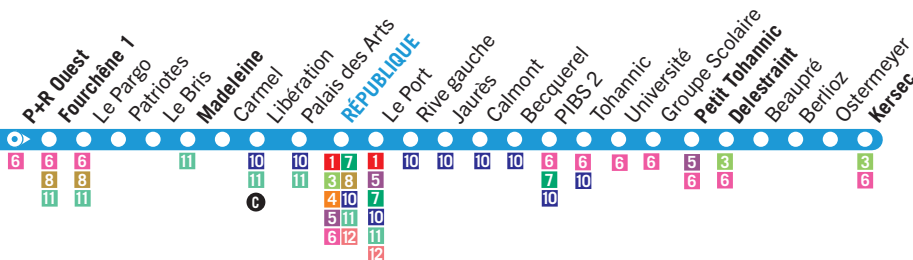

P+R OUEST - MADELEINE - RÉPUBLIQUE - PIBS 2 - KERSEC

L M Me J V

S P.32 D* P.102

* dim. et jours fériés

2

P+R OUEST	6.32	6.42	6.52	7.00	7.10	7.20	7.29	7.38	7.49	7.59	8.09	8.19	8.29	8.39	8.50	9.00	9.10	9.20	9.30	9.40	9.49	9.59	10.09	10.19	10.29	10.39	10.49	10.59	11.09	11.19	11.29
FOURCHÊNE 1	6.34	6.44	6.54	7.02	7.12	7.22	7.31	7.41	7.51	8.01	8.11	8.21	8.31	8.41	8.52	9.02	9.12	9.22	9.32	9.42	9.52	10.02	10.12	10.22	10.32	10.42	10.52	11.02	11.12	11.22	11.32
MADELEINE	6.37	6.47	6.57	7.06	7.16	7.26	7.35	7.45	7.55	8.05	8.15	8.25	8.35	8.45	8.56	9.06	9.16	9.26	9.36	9.46	9.56	10.06	10.16	10.26	10.36	10.46	10.56	11.06	11.16	11.26	11.36
RÉPUBLIQUE	6.42	6.52	7.02	7.12	7.22	7.32	7.42	7.52	8.02	8.12	8.22	8.32	8.42	8.52	9.02	9.12	9.22	9.32	9.42	9.52	10.02	10.12	10.22	10.32	10.42	10.52	11.02	11.12	11.22	11.32	11.42
PIBS 2	6.46	6.56	7.07	7.17	7.27	7.38	7.48	7.58	8.08	8.18	8.28	8.38	8.48	8.58	9.08	9.18	9.28	9.38	9.48	9.57	10.07	10.17	10.27	10.37	10.47	10.57	11.07	11.18	11.28	11.38	11.48
PETIT TOHANNIC	6.50	7.00	7.11	7.21	7.31	7.42	7.52	8.02	8.12	8.22	8.32	8.42	8.52	9.02	9.12	9.22	9.32	9.42	9.52	10.01	10.11	10.21	10.31	10.41	10.51	11.01	11.11	11.21	11.31	11.41	11.52
DELESTRAINT	6.51	7.01	7.12	7.22	7.32	7.43	7.53	8.03	8.13	8.23	8.33	8.43	8.53	9.03	9.13	9.23	9.33	9.43	9.53	10.02	10.12	10.22	10.32	10.42	10.52	11.02	11.12	11.22	11.32	11.42	11.53
KERSEC	6.55	7.05	7.16	7.26	7.36	7.47	7.57	8.07	8.17	8.27	8.37	8.47	8.57	9.07	9.17	9.27	9.37	9.47	9.57	10.06	10.16	10.26	10.36	10.46	10.56	11.06	11.16	11.26	11.36	11.46	11.57

UN BUS TOUTES LES 10 MIN

P+R OUEST	11.39	11.49	11.59	12.09	12.20	12.29	12.39	12.49	12.59	13.08	13.18	13.28	13.39	13.49	13.59	14.09	14.19	14.29	14.39	14.49	14.58	15.08	15.17	15.27	15.38	15.48	15.58	16.07	16.17	16.27	16.37
FOURCHÊNE 1	11.42	11.52	12.02	12.12	12.22	12.31	12.41	12.51	13.02	13.11	13.21	13.31	13.42	13.52	14.02	14.12	14.22	14.32	14.42	14.52	15.01	15.11	15.20	15.30	15.41	15.51	16.01	16.10	16.20	16.30	16.40
MADELEINE	11.46	11.56	12.06	12.16	12.26	12.35	12.45	12.55	13.06	13.15	13.25	13.35	13.46	13.56	14.06	14.16	14.26	14.36	14.46	14.56	15.05	15.15	15.24	15.34	15.45	15.55	16.05	16.14	16.24	16.34	16.44
RÉPUBLIQUE	11.52	12.02	12.12	12.22	12.32	12.42	12.52	13.02	13.12	13.22	13.32	13.42	13.52	14.02	14.12	14.22	14.32	14.42	14.52	15.02	15.12	15.22	15.31	15.41	15.52	16.02	16.12	16.20	16.31	16.41	16.51
PIBS 2	11.58	12.08	12.18	12.28	12.38	12.48	12.58	13.07	13.18	13.28	13.38	13.48	13.57	14.07	14.17	14.27	14.37	14.47	14.57	15.07	15.17	15.27	15.37	15.47	15.58	16.08	16.18	16.27	16.38	16.48	16.58
PETIT TOHANNIC	12.02	12.12	12.22	12.31	12.41	12.51	13.01	13.10	13.22	13.32	13.42	13.52	14.01	14.11	14.21	14.31	14.41	14.51	15.01	15.11	15.21	15.31	15.41	15.51	16.02	16.12	16.21	16.31	16.42	16.52	17.02
DELESTRAINT	12.03	12.13	12.23	12.32	12.42	12.52	13.02	13.11	13.23	13.33	13.43	13.53	14.02	14.12	14.22	14.32	14.42	14.52	15.02	15.12	15.22	15.32	15.42	15.52	16.03	16.13	16.22	16.32	16.43	16.53	17.03
KERSEC	12.07	12.17	12.27	12.36	12.46	12.56	13.06	13.15	13.27	13.37	13.47	13.57	14.06	14.16	14.26	14.36	14.46	14.56	15.06	15.16	15.26	15.36	15.46	15.56	16.07	16.17	16.26	16.36	16.47	16.57	17.07