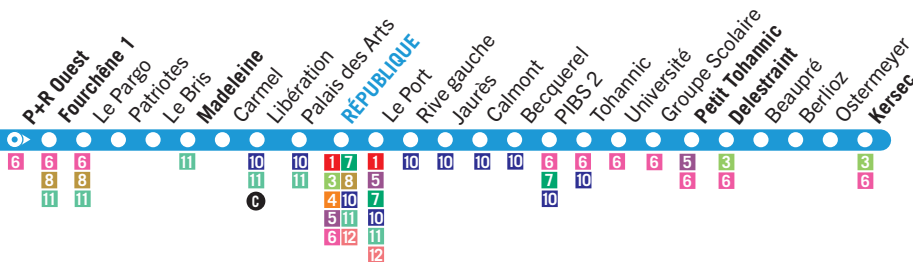

UN BUS TOUTES LES 10 MIN

P+R | PARKING RELAIS OUEST

STATIONNEZ GRATUITEMENT
SUR LE PARKING
ET PRENEZ LE BUS

P+R OUEST - MADELEINE - RÉPUBLIQUE - PIBS 2 - KERSEC

* dim. et jours fériés

2

P+R OUEST	6.29	6.44	6.58	7.13	7.28	7.43	7.53	8.04	8.14	8.24	8.32	8.42	8.52	9.01	9.11	9.21	9.31	9.41	9.52	10.02	10.12	10.20	10.30	10.40	10.50	11.00	11.10	11.20	11.30
FOURCHÈNE 1	6.31	6.46	7.00	7.15	7.30	7.45	7.55	8.06	8.16	8.26	8.34	8.44	8.54	9.04	9.14	9.24	9.34	9.44	9.55	10.05	10.15	10.23	10.33	10.43	10.53	11.03	11.13	11.23	11.33
MADELEINE	6.33	6.48	7.03	7.18	7.33	7.48	7.58	8.09	8.19	8.29	8.38	8.48	8.58	9.08	9.18	9.28	9.38	9.48	9.59	10.09	10.19	10.27	10.37	10.47	10.57	11.07	11.17	11.27	11.37
RÉPUBLIQUE	6.39	6.54	7.09	7.24	7.39	7.54	8.04	8.14	8.24	8.34	8.44	8.54	9.04	9.14	9.24	9.34	9.44	9.54	10.04	10.14	10.24	10.34	10.44	10.54	11.04	11.14	11.24	11.34	11.44
PIBS 2	6.43	6.58	7.14	7.29	7.44	7.59	8.09	8.19	8.29	8.39	8.49	8.59	9.09	9.19	9.29	9.39	9.49	10.00	10.10	10.20	10.30	10.40	10.50	11.00	11.10	11.20	11.30	11.40	11.50
PETIT TOHANNIC	6.46	7.01	7.17	7.32	7.47	8.02	8.13	8.23	8.33	8.42	8.52	9.02	9.12	9.22	9.32	9.42	9.52	10.03	10.13	10.23	10.33	10.43	10.53	11.03	11.13	11.23	11.33	11.43	11.53
DELESTRAINT	6.47	7.02	7.18	7.33	7.48	8.03	8.14	8.24	8.34	8.43	8.53	9.03	9.13	9.23	9.33	9.43	9.53	10.04	10.14	10.24	10.34	10.44	10.54	11.04	11.14	11.24	11.34	11.44	11.54
KERSEC	6.51	7.06	7.22	7.37	7.52	8.07	8.18	8.28	8.38	8.47	8.57	9.07	9.17	9.27	9.37	9.47	9.57	10.08	10.18	10.28	10.38	10.48	10.58	11.08	11.18	11.28	11.38	11.48	11.58