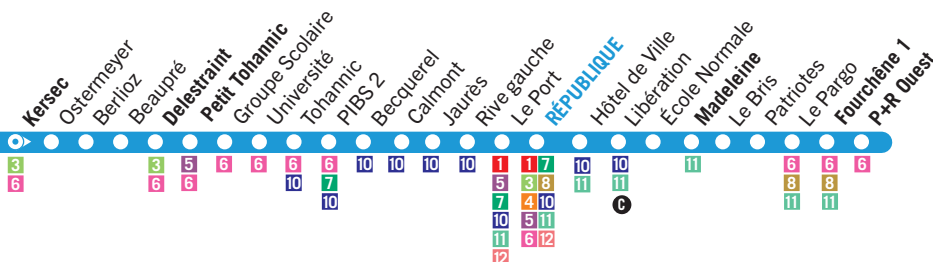

KERSEC - PIBS 2 - RÉPUBLIQUE - MADELEINE - P+R OUEST

* dim. et jours fériés

2

KERSEC	6.29	6.44	7.00	7.15	7.31	7.46	7.56	8.05	8.15	8.25	8.35	8.45	8.55	9.05	9.14	9.24	9.34	9.44	9.54	10.04	10.14	10.24	10.34	10.44	10.54	11.04	11.14	11.24	11.34
DELESTRAINT	6.32	6.47	7.03	7.18	7.34	7.49	7.59	8.08	8.18	8.28	8.38	8.48	8.58	9.08	9.17	9.27	9.37	9.47	9.57	10.07	10.17	10.27	10.37	10.47	10.57	11.07	11.17	11.27	11.37
PETIT TOHANNIC	6.33	6.48	7.04	7.19	7.35	7.50	8.00	8.09	8.19	8.29	8.39	8.49	8.59	9.09	9.18	9.28	9.38	9.48	9.58	10.08	10.18	10.28	10.38	10.48	10.58	11.08	11.18	11.28	11.38
PIBS 2	6.37	6.52	7.08	7.23	7.39	7.54	8.04	8.13	8.23	8.33	8.43	8.53	9.03	9.13	9.22	9.32	9.42	9.52	10.02	10.12	10.22	10.32	10.42	10.52	11.02	11.12	11.22	11.32	11.42
RÉPUBLIQUE	6.43	6.58	7.14	7.29	7.45	8.00	8.10	8.20	8.30	8.40	8.50	9.00	9.10	9.20	9.30	9.40	9.50	10.00	10.10	10.20	10.30	10.40	10.50	11.00	11.10	11.20	11.30	11.40	11.50
MADELEINE	6.49	7.04	7.19	7.34	7.50	8.05	8.16	8.26	8.36	8.46	8.56	9.06	9.16	9.26	9.36	9.46	9.56	10.06	10.16	10.26	10.36	10.46	10.56	11.07	11.17	11.27	11.37	11.47	11.57
FOURCHÊNE 1	6.52	7.07	7.22	7.37	7.53	8.08	8.19	8.29	8.39	8.49	8.59	9.09	9.19	9.29	9.39	9.49	9.59	10.09	10.19	10.29	10.40	10.50	11.00	11.10	11.20	11.30	11.40	11.50	12.00
P+R OUEST	6.53	7.08	7.23	7.38	7.54	8.09	8.20	8.30	8.40	8.50	9.00	9.10	9.20	9.30	9.40	9.50	10.00	10.10	10.20	10.30	10.41	10.51	11.01	11.11	11.21	11.31	11.41	11.51	12.01

UN BUS TOUTES LES 10 MIN

KERSEC	11.44	11.54	12.04	12.14	12.24	12.34	12.44	12.54	13.04	13.14	13.24	13.35	13.45	13.55	14.05	14.15	14.25	14.35	14.45	14.55	15.04	15.14	15.24	15.34	15.44	15.54	16.04	16.14	16.24
DELESTRAINT	11.47	11.57	12.07	12.17	12.27	12.37	12.47	12.57	13.07	13.17	13.27	13.38	13.48	13.58	14.08	14.18	14.28	14.38	14.48	14.58	15.07	15.17	15.27	15.37	15.47	15.57	16.07	16.17	16.27
PETIT TOHANNIC	11.48	11.58	12.08	12.18	12.28	12.38	12.48	12.58	13.08	13.18	13.28	13.39	13.49	13.59	14.09	14.19	14.29	14.39	14.49	14.59	15.08	15.18	15.28	15.38	15.48	15.58	16.08	16.18	16.28
PIBS 2	11.52	12.02	12.12	12.22	12.32	12.42	12.52	13.02	13.12	13.22	13.32	13.43	13.53	14.03	14.13	14.23	14.33	14.43	14.53	15.03	15.12	15.22	15.32	15.42	15.52	16.02	16.12	16.22	16.32
RÉPUBLIQUE	12.00	12.10	12.20	12.30	12.40	12.50	13.00	13.10	13.20	13.30	13.40	13.50	14.00	14.10	14.20	14.30	14.40	14.50	15.00	15.10	15.20	15.30	15.40	15.50	16.00	16.10	16.20	16.30	16.40
MADELEINE	12.07	12.17	12.27	12.37	12.48	12.57	13.06	13.16	13.26	13.36	13.46	13.56	14.06	14.16	14.26	14.36	14.46	14.56	15.06	15.16	15.26	15.36	15.46	15.56	16.06	16.16	16.26	16.36	16.46
FOURCHÊNE 1	12.10	12.20	12.30	12.40	12.51	13.00	13.10	13.20	13.30	13.40	13.49	13.59	14.09	14.21	14.31	14.41	14.52	15.02	15.12	15.23	15.33	15.43	15.53	16.03	16.13	16.23	16.33	16.43	16.50
P+R OUEST	12.11	12.21	12.31	12.41	12.52	13.01	13.11	13.21	13.31	13.41	13.50	14.00	14.10	14.22	14.32	14.42	14.53	15.03	15.13	15.24	15.34	15.44	15.54	16.04	16.14	16.24	16.34	16.44	16.51

UN BUS TOUTES LES 10 MIN