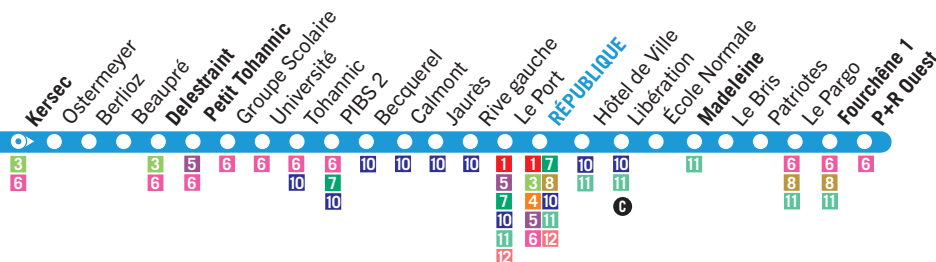

KERSEC - PIBS 2 - RÉPUBLIQUE - MADELEINE - P+R OUEST

L M Me J V

S D*
P.34 P.102

* dim. et jours fériés

2

KERSEC	6.34	6.44	6.53	7.04	7.14	7.24	7.33	7.44	7.54	8.03	8.12	8.22	8.32	8.42	8.53	9.03	9.13	9.23	9.33	9.43	9.53	10.03	10.13	10.23	10.33	10.43	10.53	11.03	11.13	11.23	11.33
DELESTRAINT	6.38	6.48	6.57	7.08	7.18	7.28	7.37	7.48	7.58	8.08	8.17	8.27	8.37	8.47	8.57	9.07	9.17	9.27	9.37	9.47	9.57	10.07	10.17	10.27	10.37	10.47	10.57	11.07	11.17	11.27	11.37
PETIT TOHANNIC	6.39	6.49	6.58	7.09	7.19	7.29	7.38	7.49	7.59	8.09	8.18	8.28	8.38	8.48	8.58	9.08	9.18	9.28	9.38	9.48	9.58	10.08	10.18	10.28	10.38	10.48	10.58	11.08	11.18	11.28	11.38
PIBS 2	6.43	6.53	7.02	7.12	7.22	7.32	7.42	7.53	8.03	8.13	8.22	8.32	8.42	8.52	9.02	9.14	9.22	9.32	9.42	9.52	10.02	10.12	10.22	10.32	10.42	10.52	11.02	11.12	11.22	11.32	11.42
RÉPUBLIQUE	6.49	6.59	7.09	7.19	7.29	7.39	7.49	7.59	8.09	8.19	8.29	8.39	8.49	8.59	9.09	9.21	9.29	9.39	9.49	9.59	10.09	10.19	10.29	10.39	10.49	10.59	11.09	11.19	11.29	11.39	11.49
MADELEINE	6.54	7.04	7.15	7.25	7.35	7.45	7.55	8.05	8.15	8.25	8.35	8.45	8.55	9.05	9.14	9.27	9.35	9.45	9.55	10.05	10.15	10.25	10.35	10.45	10.55	11.05	11.15	11.26	11.36	11.46	11.56
FOURCHÊNE 1	6.57	7.07	7.18	7.28	7.38	7.48	7.58	8.08	8.18	8.28	8.38	8.48	8.58	9.09	9.18	9.30	9.38	9.48	9.58	10.08	10.19	10.29	10.39	10.49	10.59	11.09	11.19	11.30	11.40	11.50	12.00
P+R OUEST	6.58	7.08	7.19	7.29	7.39	7.49	7.59	8.09	8.19	8.29	8.39	8.49	8.59	9.10	9.19	9.31	9.39	9.49	9.59	10.09	10.20	10.30	10.40	10.50	11.00	11.10	11.20	11.31	11.41	11.51	12.01

UN BUS TOUTES LES 10 MIN

KERSEC	11.43	11.53	12.03	12.13	12.23	12.34	12.44	12.53	13.03	13.13	13.22	13.33	13.43	13.53	14.03	14.13	14.23	14.33	14.43	14.53	15.03	15.12	15.22	15.32	15.41	15.51	16.01	16.11	16.20	16.30	16.40
DELESTRAINT	11.47	11.57	12.07	12.17	12.27	12.38	12.48	12.57	13.07	13.17	13.26	13.37	13.47	13.57	14.07	14.17	14.27	14.37	14.47	14.57	15.07	15.16	15.26	15.36	15.45	15.55	16.05	16.15	16.25	16.35	16.45
PETIT TOHANNIC	11.48	11.58	12.08	12.18	12.28	12.39	12.49	12.58	13.08	13.18	13.27	13.38	13.48	13.58	14.08	14.18	14.28	14.38	14.48	14.58	15.08	15.17	15.27	15.37	15.46	15.56	16.06	16.16	16.26	16.36	16.46
PIBS 2	11.52	12.02	12.12	12.22	12.32	12.43	12.53	13.02	13.12	13.22	13.31	13.42	13.52	14.02	14.12	14.22	14.32	14.42	14.52	15.02	15.12	15.21	15.31	15.41	15.50	16.00	16.10	16.20	16.30	16.40	16.50
RÉPUBLIQUE	11.59	12.09	12.19	12.29	12.39	12.49	12.59	13.09	13.19	13.29	13.39	13.49	13.59	14.09	14.19	14.29	14.39	14.49	14.59	15.09	15.19	15.29	15.39	15.49	15.59	16.09	16.19	16.29	16.39	16.49	16.59
FOURCHÊNE 1	12.09	12.18	12.28	12.39	12.48	12.58	13.08	13.18	13.30	13.40	13.49	13.58	14.08	14.19	14.30	14.40	14.50	15.00	15.10	15.20	15.30	15.40	15.50	16.00	16.10	16.20	16.30	16.40	16.51	17.01	17.11
P+R OUEST	12.10	12.19	12.29	12.40	12.49	12.59	13.09	13.19	13.31	13.41	13.50	13.59	14.09	14.20	14.31	14.41	14.51	15.01	15.11	15.21	15.31	15.41	15.51	16.01	16.11	16.21	16.31	16.41	16.52	17.02	17.12

UN BUS TOUTES LES 10 MIN