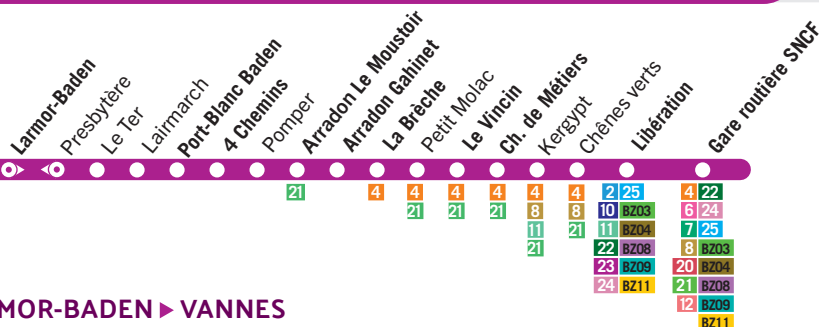

LARMOR-BADEN - BADEN - ARRADON - VANNES

L M Me J V S

23

LARMOR-BADEN ► VANNES

	6.57	7.57	11.27	13.27	14.57	17.27
LARMOR-BADEN CENTRE	6.57	7.57	11.27	13.27	14.57	17.27
PORT-BLANC BADEN	7.08	8.08	11.38	13.38	15.08	17.38
4 CHEMINS	7.11	8.11	11.41	13.41	15.11	17.41
ARRADON LE MOUSTOIR	7.14	8.14	11.44	13.44	15.14	17.44
ARRADON GAHINET	7.18	8.18	11.48	13.48	15.18	17.48
LA BRÈCHE	7.20	8.20	11.50	13.50	15.20	17.50
LE VINCIN	7.24	8.24	11.54	13.54	15.24	17.54
CH. DE MÉTIERS	7.28	8.28	11.58	13.58	15.28	17.58
LIBÉRATION	7.34	8.34	12.04	14.04	15.34	18.04
GARE ROUTIÈRE SNCF	7.44	8.44	12.14	14.14	15.44	18.14

Ⓢ Ne circule pas le samedi

Traversée de l'Île-aux-Moines à Port-Blanc de 7h à 19h30

toutes les demi-heures (sauf dimanches et jours fériés de 8h à 19h30)

Renseignements au 02 97 26 31 45

VANNES ► LARMOR-BADEN

	7.52	11.22	12.22	13.52	17.22	18.22
GARE ROUTIÈRE SNCF	7.52	11.22	12.22	13.52	17.22	18.22
LIBÉRATION	8.02	11.32	12.32	14.02	17.32	18.32
CH. DE MÉTIERS	8.07	11.37	12.37	14.07	17.37	18.37
LE VINCIN	8.10	11.40	12.40	14.10	17.40	18.40
LA BRÈCHE	8.14	11.44	12.44	14.14	17.44	18.44
ARRADON GAHINET	8.16	11.46	12.46	14.16	17.46	18.46
ARRADON LE MOUSTOIR	8.21	11.51	12.51	14.21	17.51	18.51
4 CHEMINS	8.25	11.55	12.55	14.25	17.55	18.55
PORT-BLANC BADEN	8.30	12.00	13.00	14.30	18.00	19.00
LARMOR-BADEN CENTRE	8.40	12.10	13.10	14.40	18.10	19.10