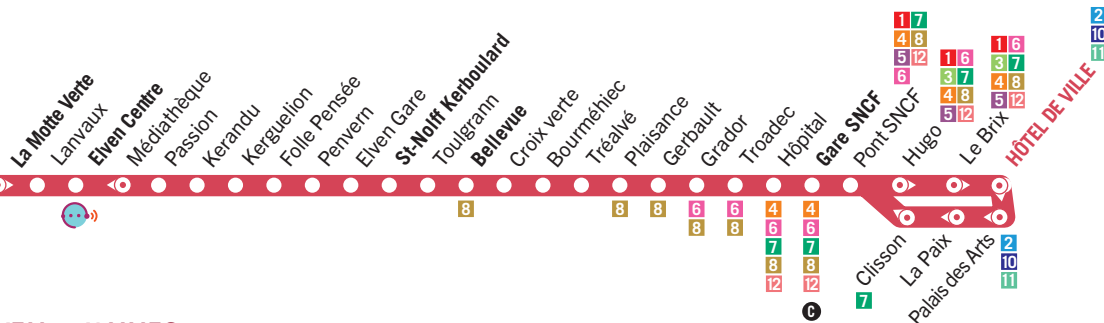

ELVEN - VANNES

L M Me J V S

20

ELVEN ► VANNES

LA MOTTE VERTE	7.07	8.22	11.37	13.17	14.32	17.52
ELVEN CENTRE	7.10	8.25	11.40	13.20	14.35	17.55
ST-NOLFF KERBOULARD	7.18	8.33	11.47	13.27	14.42	18.02
BELLEVUE	7.23	8.38	11.52	13.32	14.47	18.07
GARE SNCF	7.33	8.48	12.01	13.41	14.56	18.16
HÔTEL DE VILLE	7.38	8.53	12.06	13.46	15.01	18.21

Ne circule pas le samedi

ALLER TRAVAILLER
À VANNES EN BUS ?
OUI C'EST POSSIBLE !

PAR EXEMPLE

je pars d'Elven à 8h22,
j'arrive à Vannes Centre à 8h53.

Le soir, je repars à 18h30
pour arriver à Elven avant 19h.

VANNES ► ELVEN

HÔTEL DE VILLE	7.45	11.00	12.20	13.55	17.15	18.30
GARE SNCF	7.50	11.05	12.25	14.00	17.20	18.35
BELLEVUE	7.58	11.13	12.33	14.08	17.29	18.43
ST-NOLFF KERBOULARD	8.03	11.18	12.38	14.13	17.34	18.48
ELVEN CENTRE	8.12	11.27	12.47	14.22	17.43	18.57
LA MOTTE VERTE	8.15	11.30	12.50	14.25	17.46	19.00

CRÉACÉO, le service de transport à la demande du réseau KICÉO.

Renseignements et réservation* au 02 97 01 22 88

- Depuis les arrêts Créacéo d'Elven et de Trédion pour se connecter à la ligne régulière n°20 à l'arrêt ELVEN CENTRE.
- Depuis les arrêts Créacéo de Trédion pour se connecter à la ligne régulière n°8 à l'arrêt ST-NOLFF MAIRIE.