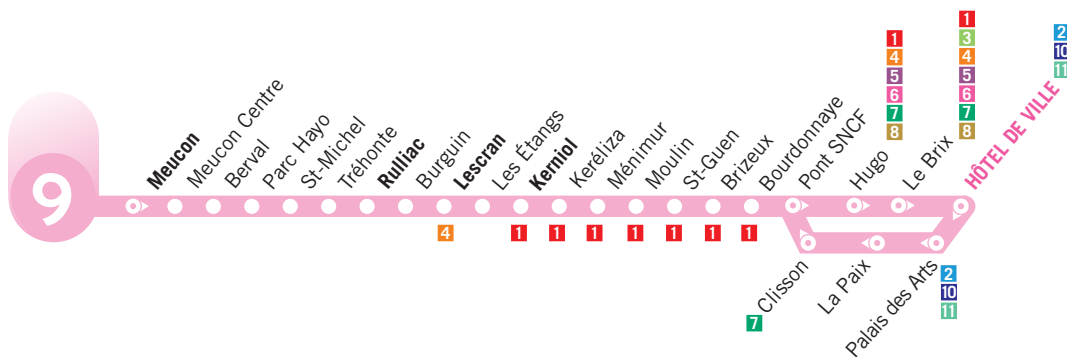

## MEUCON - LESCRAN - KERNIOL - VANNES

L M Me J V

S  
P.75

## MEUCON ► VANNES

MEUCON	7.18	7.48	8.18	8.48	9.18	10.19	11.19	12.09	13.19	14.19	15.19	16.19	16.49	17.19	17.49	18.19	19.09
RULLIAC	7.21	7.51	8.21	8.51	9.21	10.22	11.22	12.12	13.22	14.22	15.22	16.22	16.52	17.22	17.52	18.22	19.12
LESCRAN	7.25	7.55	8.25	8.55	9.25	10.26	11.26	12.16	13.26	14.26	15.26	16.26	16.56	17.26	17.56	18.26	19.16
KERNIOL	7.30	8.00	8.30	9.00	9.30	10.30	11.30	12.20	13.30	14.30	15.30	16.30	17.00	17.30	18.00	18.30	19.20
HÔTEL DE VILLE	7.38	8.08	8.38	9.08	9.38	10.38	11.38	12.28	13.38	14.38	15.38	16.38	17.08	17.38	18.08	18.38	19.28

## VANNES ► MEUCON

HÔTEL DE VILLE	7.41	8.11	8.41	9.41	10.41	11.41	12.31	13.41	14.41	15.41	16.11	16.41	17.11	17.41	18.11	18.41	19.31
KERNIOL	7.50	8.20	8.50	9.50	10.50	11.50	12.40	13.50	14.50	15.50	16.20	16.50	17.20	17.50	18.20	18.50	19.40
LESCRAN	7.55	8.25	8.55	9.55	10.55	11.55	12.45	13.55	14.55	15.55	16.25	16.55	17.25	17.55	18.25	18.55	19.45
RULLIAC	7.58	8.28	8.58	9.58	10.58	11.58	12.48	13.58	14.58	15.58	16.28	16.58	17.28	17.58	18.28	18.58	19.48
MEUCON	8.02	8.32	9.02	10.02	11.02	12.02	12.52	14.02	15.02	16.02	16.32	17.02	17.32	18.02	18.32	19.02	19.52

## MEUCON ► VANNES

MEUCON	7.18	8.18	9.18	10.19	11.19	12.09	13.19	14.19	15.19	16.19	17.19	18.19	19.09
RULLIAC	7.21	8.21	9.21	10.22	11.22	12.12	13.22	14.22	15.22	16.22	17.22	18.22	19.12
LESCRAN	7.25	8.25	9.25	10.26	11.26	12.16	13.26	14.26	15.26	16.26	17.26	18.26	19.16
KERNIOL	7.30	8.30	9.30	10.30	11.30	12.20	13.30	14.30	15.30	16.30	17.30	18.30	19.20
HÔTEL DE VILLE	7.38	8.38	9.38	10.38	11.38	12.28	13.38	14.38	15.38	16.38	17.38	18.38	19.28