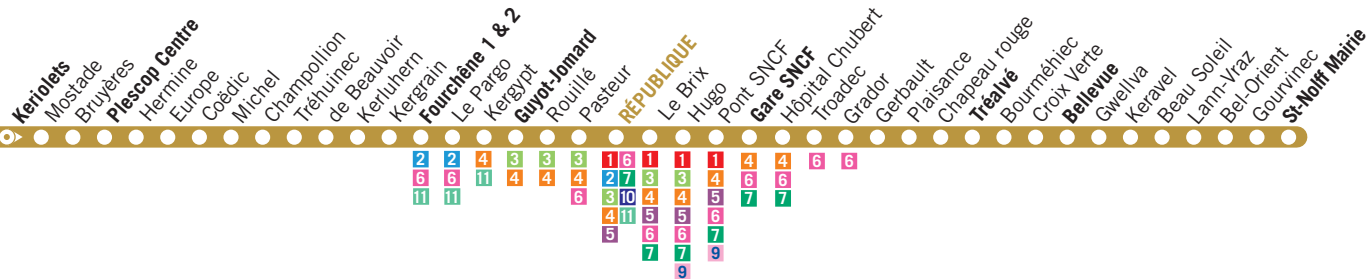

PLESCOP - FOURCHÊNE - VANNES - GARE SNCF - ST-NOLFF

L M Me J V

S

8

KÉRIOLETS	7.06	8.06	9.06	10.06	11.06	12.08	13.08	14.09	15.11	16.13	17.14	18.18	18.55
PLESCOP CENTRE	7.09	8.09	9.10	10.10	11.09	12.11	13.12	14.12	15.14	16.16	17.17	18.21	18.58
FOURCHÊNE 2	7.22	8.22	9.23	10.23	11.22	12.24	13.26	14.26	15.29	16.31	17.33	18.37	19.11
GUYOT-JOMARD	7.27	8.27	9.28	10.28	11.27	12.29	13.31	14.31	15.34	16.36	17.38	18.42	19.16
RÉPUBLIQUE	7.31	8.31	9.31	10.31	11.31	12.33	13.35	14.35	15.38	16.40	17.42	18.46	19.20
GARE SNCF	7.36	8.36	9.36	10.36	11.36	12.39	13.40	14.40	15.43	16.46	17.48	18.51	19.25
TRÉALVÉ	7.45	8.45	9.44	10.44	11.44	12.47	13.48	14.48	15.51	16.55	17.56	18.59	19.33
BELLEVUE	7.49	8.49	9.47	10.47	11.47	12.50	13.51	14.51	15.54	16.58	17.59	19.02	19.36
ST-NOLFF MAIRIE	7.56	8.56	9.54	10.54	11.54	12.57	13.58	14.58	16.01	17.05	18.06	19.10	19.44

ST-NOLFF MAIRIE	7.07	8.07	9.07	10.08	11.08	12.07	13.09	14.11	15.10	16.12	17.16	18.18	18.56
BELLEVUE	7.15	8.15	9.15	10.15	11.15	12.15	13.17	14.18	15.17	16.19	17.23	18.25	19.03
TRÉALVÉ	7.19	8.18	9.18	10.18	11.18	12.18	13.20	14.21	15.20	16.22	17.26	18.28	19.06
GARE SNCF	7.29	8.28	9.27	10.27	11.27	12.27	13.29	14.30	15.30	16.31	17.35	18.37	19.15
RÉPUBLIQUE	7.34	8.34	9.34	10.34	11.34	12.34	13.36	14.36	15.37	16.38	17.42	18.44	19.20
GUYOT-JOMARD	7.37	8.37	9.38	10.38	11.38	12.38	13.40	14.40	15.40	16.41	17.46	18.48	19.23
FOURCHÊNE 1	7.41	8.41	9.42	10.43	11.43	12.43	13.45	14.45	15.47	16.47	17.51	18.53	19.27
PLESCOP CENTRE	7.53	8.53	9.55	10.56	11.57	12.56	13.57	15.00	16.02	17.02	18.07	19.08	19.40
KÉRIOLETS	7.56	8.56	9.58	10.59	12.00	12.59	14.00	15.03	16.05	17.05	18.10	19.11	19.43