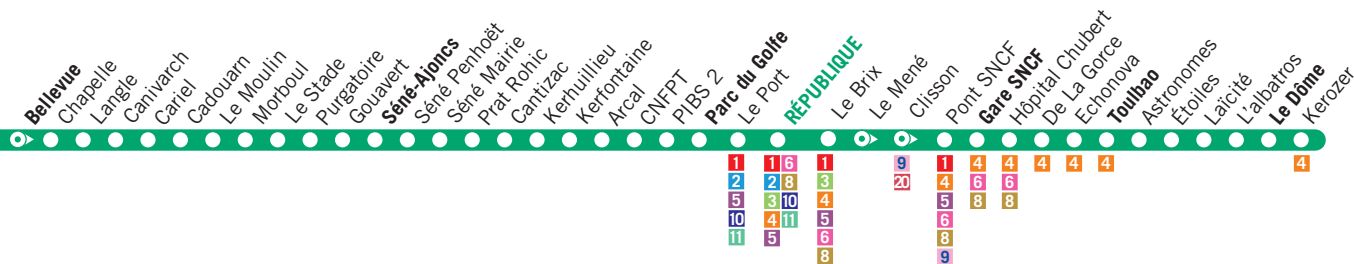

* Départ Kerozer avant Le Dôme.

a Desserte de Bellevue au départ de Séné-Ajoncs le mercredi à 11h14 et 12h14 (correspondance avec un petit véhicule à Séné-Ajoncs).

b Desserte de Bellevue à 17h20 en période scolaire uniquement.

c Circule en période scolaire. En fin d'année scolaire, consultez kiceo.fr.

SÉNÉ-AJONCS - PARC DU GOLFE - RÉPUBLIQUE - GARE SNCF- ST-AVÉ LE DÔME

L M Me J V

S
P.67

7

	a		b																								
BELLEVUE			7.47																	9.22							
SÉNÉ-AJONCS	6.58	7.12	7.38	7.58	8.18	8.38	8.58	9.18	9.38	9.58	10.18	10.38	10.58	11.18	11.38	11.58	12.18	12.38	12.58	13.18	13.38	13.58	14.18	14.38	14.58	15.18	15.38
PARC DU GOLFE	7.09	7.23	7.49	8.09	8.29	8.49	9.09	9.29	9.49	10.09	10.29	10.49	11.09	11.29	11.49	12.09	12.29	12.49	13.09	13.29	13.49	14.09	14.29	14.49	15.09	15.29	15.49
RÉPUBLIQUE	7.14	7.28	7.54	8.14	8.34	8.54	9.14	9.34	9.54	10.14	10.34	10.54	11.14	11.34	11.54	12.14	12.34	12.54	13.14	13.34	13.54	14.14	14.34	14.54	15.14	15.34	15.54
GARE SNCF	7.23	7.37	8.03	8.23	8.43	9.03	9.22	9.42	10.02	10.22	10.42	11.02	11.22	11.42	12.02	12.23	12.42	13.02	13.23	13.43	14.03	14.22	14.42	15.02	15.22	15.42	16.02
TOULBAO	7.28	7.42	8.08	8.28	8.48	9.08	9.27	9.47	10.07	10.27	10.47	11.07	11.27	11.47	12.07	12.28	12.47	13.07	13.28	13.48	14.08	14.27	14.47	15.07	15.27	15.47	16.07
LE DÔME*	7.33	7.47	8.13	8.33	8.53	9.13	9.32	9.52	10.12	10.32	10.52	11.12	11.32	11.52	12.12	12.33	12.52	13.12	13.33	13.53	14.13	14.32	14.52	15.12	15.32	15.52	16.12

UN BUS TOUTES LES 20 MIN

	c										
BELLEVUE			17.08	17.28	18.08	18.48					
SÉNÉ-AJONCS	15.58	16.18	16.38	16.58	17.18	17.38	17.58	18.18	18.38	18.58	19.18
PARC DU GOLFE	16.09	16.29	16.49	17.09	17.29	17.49	18.09	18.29	18.49	19.09	19.29
RÉPUBLIQUE	16.14	16.34	16.54	17.14	17.34	17.54	18.14	18.34	18.54	19.14	19.34
GARE SNCF	16.23	16.43	17.03	17.23	17.44	18.04	18.24	18.44	19.03	19.23	19.42
TOULBAO	16.28	16.48	17.08	17.28	17.49	18.09	18.29	18.49	19.08	19.28	
LE DÔME*	16.33	16.53	17.13	17.33	17.54	18.14	18.34	18.54	19.13	19.33	