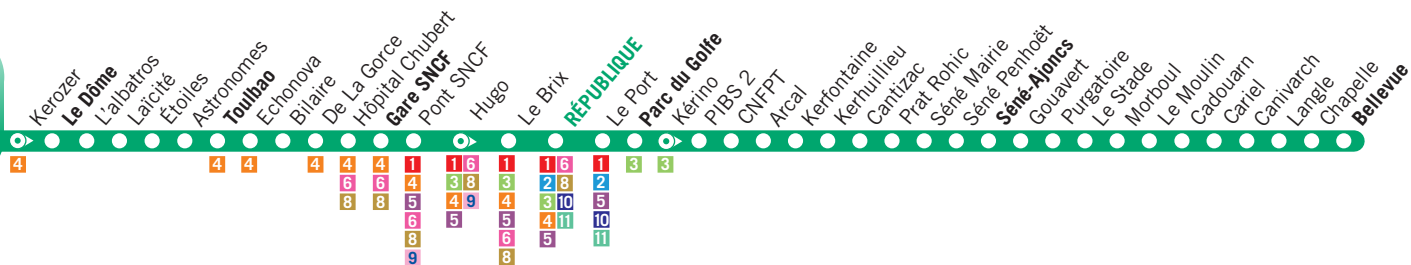

ST-AVÉ LE DÔME - GARE SNCF - RÉPUBLIQUE - PARC DU GOLFE - SÉNÉ-AJONCS

L M Me J V

S
P.66

7

LE DÔME*	7.00	7.38	7.55	8.15	8.35	8.55	9.16	9.36	9.57	10.17	10.37	10.57	11.17	11.37	11.56	12.16	12.37	12.56	13.16	13.36	13.56	14.16	14.37	14.57	15.17	15.37	15.56
TOULBAO	7.07	7.45	8.02	8.22	8.42	9.02	9.23	9.43	10.03	10.23	10.43	11.03	11.23	11.43	12.02	12.22	12.43	13.02	13.22	13.42	14.02	14.22	14.43	15.03	15.23	15.43	16.02
GARE SNCF	7.12	7.50	8.07	8.27	8.47	9.07	9.28	9.48	10.08	10.28	10.48	11.08	11.28	11.48	12.07	12.27	12.48	13.07	13.27	13.47	14.07	14.27	14.48	15.08	15.28	15.48	16.07
RÉPUBLIQUE	7.18	7.56	8.13	8.33	8.53	9.13	9.33	9.53	10.13	10.33	10.53	11.13	11.33	11.53	12.13	12.33	12.53	13.13	13.33	13.53	14.13	14.33	14.53	15.13	15.33	15.53	16.13
PARC DU GOLFE	7.23	8.01	8.18	8.38	8.58	9.18	9.38	9.58	10.18	10.38	10.58	11.18	11.38	11.58	12.18	12.38	12.58	13.18	13.38	13.58	14.18	14.38	14.58	15.18	15.38	15.58	16.18
SÉNÉ-AJONCS	7.34	8.12	8.29	8.49	9.09	9.29	9.49	10.09	10.29	10.49	11.09	11.29	11.49	12.09	12.29	12.49	13.09	13.29	13.49	14.09	14.29	14.49	15.09	15.29	15.49	16.09	16.29
BELLEVUE	7.44										11.24		12.25														

UN BUS TOUTES LES 20 MIN

LE DÔME*	16.15	16.35	16.55	17.15	17.35	17.55	18.15	18.35	19.03
TOULBAO	16.22	16.42	17.02	17.22	17.42	18.02	18.22	18.42	19.09
GARE SNCF	16.27	16.47	17.07	17.27	17.47	18.07	18.27	18.47	19.14
RÉPUBLIQUE	16.33	16.53	17.13	17.33	17.53	18.13	18.33	18.53	19.20
PARC DU GOLFE	16.38	16.58	17.18	17.38	17.58	18.18	18.38	18.58	19.25
SÉNÉ-AJONCS	16.49	17.09	17.29	17.49	18.09	18.29	18.49	19.09	19.36
BELLEVUE	17.00	17.20	18.00	18.40					

* Départ Kerozer avant Le Dôme.

a Desserte de Bellevue au départ de Séné-Ajoncs le mercredi à 11h14 et 12h14 (correspondance avec un petit véhicule à Séné-Ajoncs).

b Desserte de Bellevue à 17h20 en période scolaire uniquement.