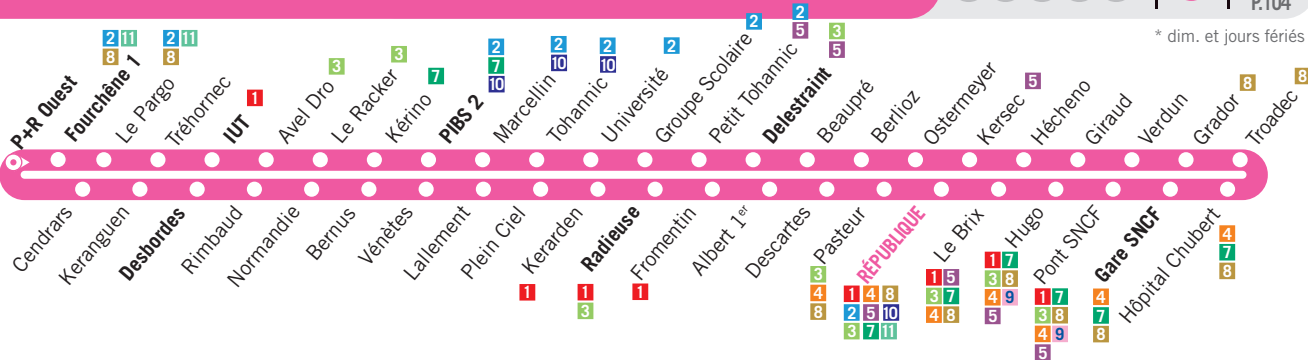

HÔPITAL : arrêts Hôpital
Chubert ou Trœdec
(Maison du Lac)

P+R | PARKING RELAIS OUEST

STATIONNEZ SUR LE PARKING
ET PRENEZ LE BUS

P+R OUEST - KÉRINO - GARE SNCF - RÉPUBLIQUE - RADIEUSE - P+R OUEST

L M Me J V | S | D*
P.104

* dim. et jours fériés

6b

P+R OUEST	6.53	7.23	7.53	8.23	8.54	9.25	9.55	10.25	10.55	11.24	11.54	12.24	12.54	13.23	13.54	14.25	14.55	15.25	15.54	16.24	16.53	17.23	17.53	18.24	18.55	19.32	19.52
FOURCHÊNE 1	6.55	7.25	7.55	8.25	8.56	9.27	9.57	10.27	10.57	11.26	11.56	12.26	12.56	13.25	13.56	14.27	14.57	15.27	15.56	16.26	16.55	17.25	17.55	18.26	18.57	19.34	19.54
IUT	6.59	7.29	7.59	8.29	9.00	9.31	10.01	10.31	11.01	11.30	12.00	12.30	13.00	13.29	14.00	14.31	15.01	15.31	16.00	16.30	16.59	17.29	17.59	18.30	19.01	19.38	19.58
PIBS 2	7.05	7.35	8.05	8.35	9.06	9.36	10.06	10.36	11.06	11.35	12.05	12.36	13.05	13.35	14.06	14.36	15.06	15.36	16.05	16.35	17.05	17.35	18.05	18.36	19.06	19.43	20.03
DELESTRAINT	7.10	7.40	8.10	8.40	9.11	9.41	10.11	10.41	11.11	11.40	12.10	12.41	13.10	13.40	14.11	14.41	15.11	15.41	16.10	16.40	17.10	17.40	18.10	18.41	19.11	19.48	20.08
GARE SNCF	7.22	7.52	8.22	8.52	9.23	9.53	10.23	10.53	11.23	11.52	12.22	12.53	13.22	13.52	14.23	14.53	15.23	15.53	16.22	16.52	17.22	17.52	18.22	18.53	19.23	20.00	20.20
RÉPUBLIQUE	7.29	7.59	8.29	8.59	9.29	9.59	10.29	10.59	11.29	11.59	12.29	12.59	13.29	13.59	14.29	14.59	15.29	15.59	16.29	16.59	17.29	17.59	18.29	18.59	19.29		
RADIEUSE	7.36	8.06	8.36	9.06	9.36	10.06	10.36	11.06	11.36	12.06	12.36	13.06	13.36	14.06	14.36	15.06	15.36	16.06	16.36	17.06	17.36	18.06	18.36	19.06	19.36		
DESBORDES	7.45	8.15	8.45	9.15	9.45	10.15	10.45	11.15	11.45	12.15	12.45	13.15	13.45	14.15	14.45	15.15	15.45	16.15	16.45	17.15	17.45	18.15	18.45	19.15	19.45		
P+R OUEST	7.51	8.21	8.51	9.21	9.51	10.21	10.51	11.21	11.51	12.21	12.51	13.21	13.51	14.21	14.51	15.21	15.51	16.21	16.51	17.21	17.51	18.21	18.51	19.21	19.51		