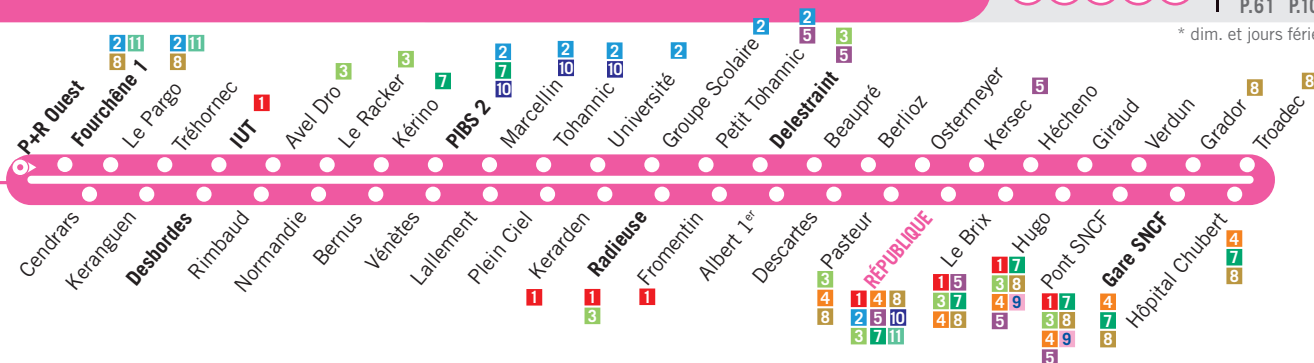

P+R OUEST - KÉRINO - GARE SNCF - RÉPUBLIQUE - RADIEUSE - P+R OUEST

L M Me J V

S P.61 P.104

* dim. et jours fériés

6b

P+R OUEST				7.27	7.47	8.07	8.27	8.48	9.08	9.29	9.49	10.09	10.29	10.49	11.09	11.29	11.48	12.08	12.28	12.48	13.08	13.27	13.47	14.09	14.29	14.49	15.09
FOURCHÊNE 1				7.29	7.49	8.09	8.29	8.50	9.10	9.31	9.51	10.11	10.31	10.51	11.11	11.31	11.50	12.10	12.30	12.50	13.10	13.29	13.49	14.11	14.31	14.51	15.11
IUT				7.33	7.53	8.13	8.33	8.54	9.14	9.35	9.55	10.15	10.35	10.55	11.15	11.35	11.54	12.14	12.34	12.54	13.14	13.33	13.53	14.15	14.35	14.55	15.15
PIBS 2	7.00	7.19	7.39	7.59	8.19	8.39	9.00	9.20	9.40	10.00	10.20	10.40	11.00	11.20	11.40	11.59	12.19	12.40	12.59	13.19	13.39	13.59	14.20	14.40	15.00	15.20	
DELESTRAINT	7.05	7.24	7.44	8.04	8.24	8.44	9.05	9.25	9.45	10.05	10.25	10.45	11.05	11.25	11.45	12.04	12.24	12.45	13.04	13.24	13.44	14.04	14.25	14.45	15.05	15.25	
GARE SNCF	6.57	7.17	7.36	7.56	8.16	8.36	8.56	9.17	9.37	9.57	10.17	10.37	10.57	11.17	11.37	11.57	12.16	12.36	12.57	13.16	13.36	13.56	14.16	14.37	14.57	15.17	15.37
RÉPUBLIQUE	7.03	7.23	7.43	8.03	8.23	8.43	9.03	9.23	9.43	10.03	10.23	10.43	11.03	11.23	11.43	12.03	12.23	12.43	13.03	13.23	13.43	14.03	14.23	14.43	15.03	15.23	15.43
RADIEUSE	7.10	7.30	7.50	8.10	8.30	8.50	9.10	9.30	9.50	10.10	10.30	10.50	11.10	11.30	11.50	12.10	12.30	12.50	13.10	13.30	13.50	14.10	14.30	14.50	15.10	15.30	15.50
DESBORDES	7.19	7.39	7.59	8.19	8.39	8.59	9.19	9.39	9.59	10.19	10.39	10.59	11.19	11.39	11.59	12.19	12.39	12.59	13.19	13.39	13.59	14.19	14.39	14.59	15.19	15.39	15.59
P+R OUEST	7.25	7.45	8.05	8.25	8.45	9.05	9.25	9.45	10.05	10.25	10.45	11.05	11.25	11.45	12.05	12.25	12.45	13.05	13.25	13.45	14.05	14.25	14.45	15.05	15.25	15.45	16.05