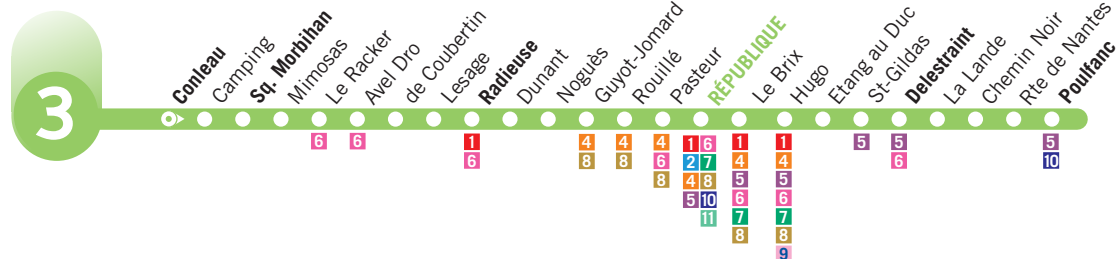

UN BUS TOUTES LES 20 MIN

**BATEAUX POUR
L'ÎLE D'ARZ**

02 97 44 44 40
www.ile-arz.fr

CONLEAU - SQ. MORBIHAN - RÉPUBLIQUE - DELESTRAINT - POULFANC

L M Me J V

S D*
P.41 P.104

* dim. et jours fériés

CONLEAU			7.36		8.16	8.36		9.16	9.36		10.16	10.36		11.16	11.36	11.56		12.36	12.56	13.16	13.36		14.16	14.36		15.16
SQ. MORBIHAN	6.58	7.18	7.38	7.58	8.18	8.38	8.58	9.18	9.38	9.58	10.18	10.38	10.58	11.18	11.38	11.58	12.18	12.38	12.58	13.18	13.38	13.58	14.18	14.38	14.58	15.18
RADIEUSE	7.03	7.23	7.43	8.03	8.23	8.43	9.03	9.23	9.43	10.03	10.23	10.43	11.03	11.23	11.43	12.03	12.23	12.43	13.03	13.23	13.43	14.03	14.23	14.43	15.03	15.23
RÉPUBLIQUE	7.10	7.30	7.50	8.10	8.30	8.50	9.10	9.30	9.50	10.10	10.30	10.50	11.10	11.30	11.50	12.10	12.30	12.50	13.10	13.30	13.50	14.10	14.30	14.50	15.10	15.30
DELESTRAINT	7.17	7.38	7.58	8.18	8.38	8.58	9.16	9.36	9.56	10.16	10.36	10.56	11.16	11.37	11.57	12.18	12.37	12.57	13.18	13.38	13.58	14.16	14.36	14.56	15.16	15.37
POULFANC	7.21	7.42	8.02	8.22	8.42	9.02	9.20	9.40	10.00	10.20	10.40	11.00	11.20	11.41	12.01	12.22	12.41	13.01	13.22	13.42	14.02	14.20	14.40	15.00	15.20	15.41

UN BUS TOUTES LES 20 MIN

CONLEAU	15.36	15.55	16.35	17.16	17.36	18.16	18.36	19.36				
SQ. MORBIHAN	15.38	15.57	16.17	16.37	16.58	17.18	17.38	17.58	18.18	18.38	19.08	19.38
RADIEUSE	15.43	16.02	16.22	16.42	17.03	17.23	17.43	18.03	18.23	18.43	19.13	19.43
RÉPUBLIQUE	15.50	16.10	16.30	16.50	17.10	17.30	17.50	18.10	18.30	18.50	19.20	19.50
DELESTRAINT	15.57	16.18	16.38	16.58	17.18	17.38	17.58	18.18	18.36	18.56	19.26	
POULFANC	16.01	16.22	16.42	17.02	17.22	17.42	18.02	18.22	18.40	19.00	19.30	