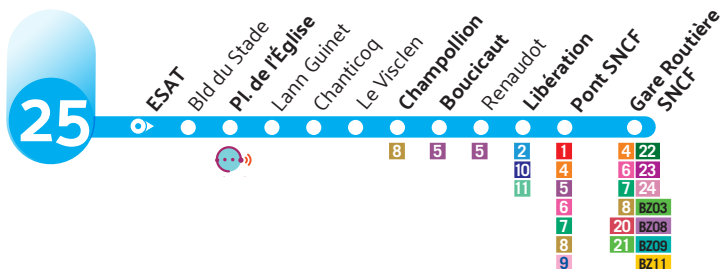

# GRAND-CHAMP - VANNES

horaires valables à  
partir du 02/01/20

L M Me J V S

**CREACEO, le service de transport à la demande du réseau KICEO.**

**Renseignements et réservation\* au 02 97 01 22 88**

- Depuis les arrêts Créacéo de Brandivy pour se connecter à la ligne régulière n°25 à l'arrêt GRAND-CHAMP PLACE DE L'ÉGLISE.
- Depuis les arrêts Créacéo de Brandivy pour se connecter à la ligne régulière n°8 à l'arrêt PLESCOP CHAMPOLLION.
- Depuis les arrêts Créacéo de Colpo, Locmaria-Grand-Champ, Locqueltas et Plaudren pour se rendre à l'arrêt GRAND-CHAMP PLACE DE L'ÉGLISE.