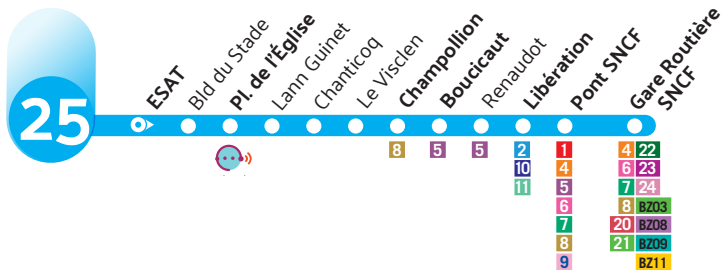

GRAND-CHAMP - VANNES

L M Me J V S

CRÉACÉO, le service de transport à la demande du réseau KICEO.

Renseignements et réservation* au 02 97 01 22 88

- Depuis les arrêts Créacéo de Brandivy pour se connecter à la ligne régulière n°25 à l'arrêt GRAND-CHAMP PLACE DE L'ÉGLISE.
- Depuis les arrêts Créacéo de Brandivy pour se connecter à la ligne régulière n°8 à l'arrêt PLESCOP CHAMPOLLION.
- Depuis les arrêts Créacéo de Colpo, Locmaria-Grand-Champ, Locqueltas et Plaudren pour se rendre à l'arrêt GRAND-CHAMP PLACE DE L'ÉGLISE.

Du lundi au vendredi de 9h à 16h, le samedi de 9h à 18h.

Pour plus de renseignements : www.kiceo.fr ou document d'information Créacéo disponible à la Mairie de votre domicile.

**La réservation doit être effectuée la veille pour un déplacement le lendemain matin ou jusqu'à 12h le jour-même pour un déplacement l'après-midi.*

GRAND-CHAMP ► VANNES

	^a					
ESAT	6.49	8.17	11.08	13.01	14.45	17.19
PL. DE L'ÉGLISE	6.53	8.21	11.12	13.05	14.49	17.23
CHANTICOQ	6.58	8.27	11.17	13.10	14.54	17.28
CHAMPOLLION	7.07	8.38	11.24	13.17	15.03	17.35
BOUCICAUT	7.14	8.47	11.30	13.23	15.10	17.42
LIBÉRATION	7.22	8.55	11.38	13.31	15.18	17.50
PONT SNCF	7.28	9.02	11.44	13.37	15.25	17.57
GARE ROUTIÈRE SNCF	7.29	9.03	11.45	13.38	15.26	17.59

^a Ne circule pas le samedi

VANNES ► GRAND-CHAMP

	^a					
GARE ROUTIÈRE SNCF	7.34	10.23	12.02	13.53	16.32	18.15
PONT SNCF	7.35	10.24	12.03	13.54	16.33	18.16
LIBÉRATION	7.39	10.30	12.09	14.00	16.40	18.23
BOUCICAUT	7.48	10.38	12.17	14.08	16.48	18.31
CHAMPOLLION	7.54	10.44	12.23	14.14	16.54	18.37
CHANTICOQ	8.03	10.51	12.30	14.21	17.03	18.45
PL. DE L'ÉGLISE	8.08	10.56	12.35	14.26	17.08	18.50
ESAT	8.13	11.01	12.40	14.31	17.13	18.55