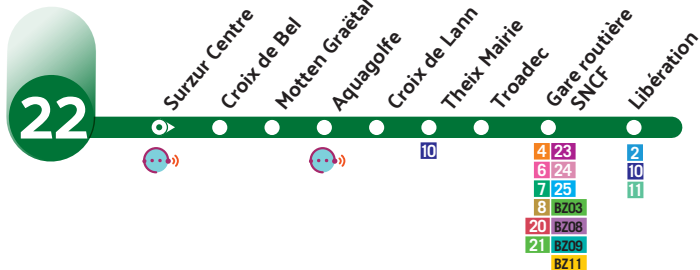

# SURZUR - VANNES

L M Me J V S

**CRÉACÉO, le service de transport à la demande du réseau KICEO.**

**Renseignements et réservation\* au 02 97 01 22 88**

Depuis les arrêts Créacéo de Surzur pour aller à AQUAGOLFE ou se connecter à la ligne régulière n°22 à l'arrêt SURZUR CENTRE et à la ligne régulière n°24 vers la Presqu'île de Rhuy à l'arrêt LE HÉZO D780.

## SURZUR ► VANNES

SURZUR CENTRE	6.52	8.24	11.37	13.12	14.47	17.49
CROIX DE BEL	6.53	8.25	11.38	13.13	14.48	17.50
MOTTEN GRAËTAL	6.54	8.26	11.39	13.14	14.49	17.51
AQUAGOLFE	6.55	8.27	11.40	13.15	14.50	17.52
THEIX MAIRIE	7.03	8.35	11.48	13.23	14.58	18.00
GARE ROUTIÈRE SNCF	7.20	8.55	12.05	13.40	15.15	18.20
LIBÉRATION	7.30	9.05	12.15	13.50	15.25	18.30

## VANNES ► SURZUR

LIBÉRATION	7.40	10.50	12.25	14.00	17.05	18.40
GARE ROUTIÈRE SNCF	7.50	11.00	12.35	14.10	17.15	18.50
THEIX MAIRIE	8.06	11.13	12.51	14.23	17.31	19.03
AQUAGOLFE	8.13	11.20	12.58	14.30	17.38	19.10
MOTTEN GRAËTAL	8.14	11.21	12.59	14.31	17.39	19.11
CROIX DE BEL	8.15	11.22	13.00	14.32	17.40	19.12
SURZUR CENTRE	8.17	11.24	13.02	14.34	17.42	19.14