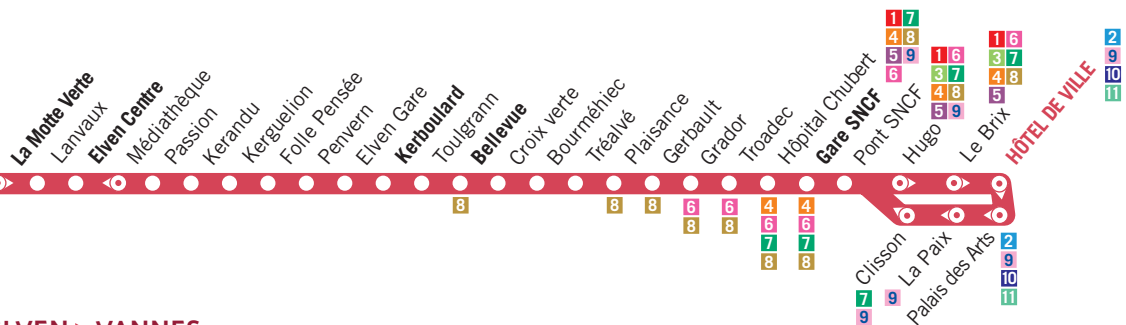

## ELVEN ► VANNES

LA MOTTE VERTE	7.07	8.22	11.37	13.17	14.32	17.52
ELVEN CENTRE	7.10	8.25	11.40	13.20	14.35	17.55
KERBOULARD	7.18	8.33	11.47	13.27	14.42	18.02
BELLEVUE	7.23	8.38	11.52	13.32	14.47	18.07
GARE SNCF	7.33	8.48	12.01	13.41	14.56	18.16
HÔTEL DE VILLE	7.38	8.53	12.06	13.46	15.01	18.21

## PAR EXEMPLE

je pars d'Elven à 8h22,  
j'arrive à Vannes Centre à 8h53.

Le soir, je repars à 18h30  
pour arriver à Elven avant 19h.

## VANNES ► ELVEN

HÔTEL DE VILLE	7.45	11.00	12.20	13.55	17.15	18.30
GARE SNCF	7.50	11.05	12.25	14.00	17.20	18.35
BELLEVUE	7.58	11.13	12.33	14.08	17.29	18.43
KERBOULARD	8.03	11.18	12.38	14.13	17.34	18.48
ELVEN CENTRE	8.12	11.27	12.47	14.22	17.43	18.57
LA MOTTE VERTE	8.15	11.30	12.50	14.25	17.46	19.00