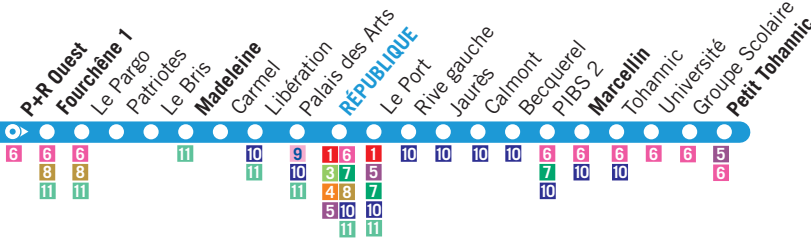

P+R OUEST - MADELEINE - RÉPUBLIQUE - MARCELLIN - PETIT TOHANNIC

L M Me J V

S P.32 D* P.104

* dim. et jours fériés

2

P+R OUEST	6.33	6.43	6.53	7.01	7.11	7.21	7.29	7.39	7.50	8.00	8.10	8.20	8.30	8.40	8.51	9.01	9.11	9.21	9.31	9.41	9.50	10.00	10.10	10.20	10.30	10.40	10.50	11.00	11.10	11.20	11.30
FOURCHÊNE 1	6.35	6.45	6.55	7.03	7.13	7.23	7.32	7.42	7.52	8.02	8.12	8.22	8.32	8.42	8.53	9.03	9.13	9.23	9.33	9.43	9.53	10.03	10.13	10.23	10.33	10.43	10.53	11.03	11.13	11.23	11.33
MADELEINE	6.38	6.48	6.58	7.07	7.17	7.27	7.36	7.46	7.56	8.06	8.16	8.26	8.36	8.46	8.57	9.07	9.17	9.27	9.37	9.47	9.57	10.07	10.17	10.27	10.37	10.47	10.57	11.07	11.17	11.27	11.37
RÉPUBLIQUE	6.43	6.53	7.03	7.13	7.23	7.33	7.43	7.53	8.03	8.13	8.23	8.33	8.43	8.53	9.03	9.13	9.23	9.33	9.43	9.53	10.03	10.13	10.23	10.33	10.43	10.53	11.03	11.13	11.23	11.33	11.43
MARCELLIN	6.47	6.57	7.08	7.18	7.28	7.39	7.49	7.59	8.09	8.19	8.29	8.39	8.49	8.59	9.09	9.19	9.29	9.39	9.49	9.58	10.08	10.18	10.28	10.38	10.48	10.58	11.08	11.19	11.29	11.39	11.49
PETIT TOHANNIC	6.51	7.01	7.12	7.22	7.32	7.43	7.53	8.03	8.13	8.23	8.33	8.43	8.53	9.03	9.13	9.23	9.33	9.43	9.53	10.02	10.12	10.22	10.32	10.42	10.52	11.02	11.12	11.22	11.32	11.42	11.53