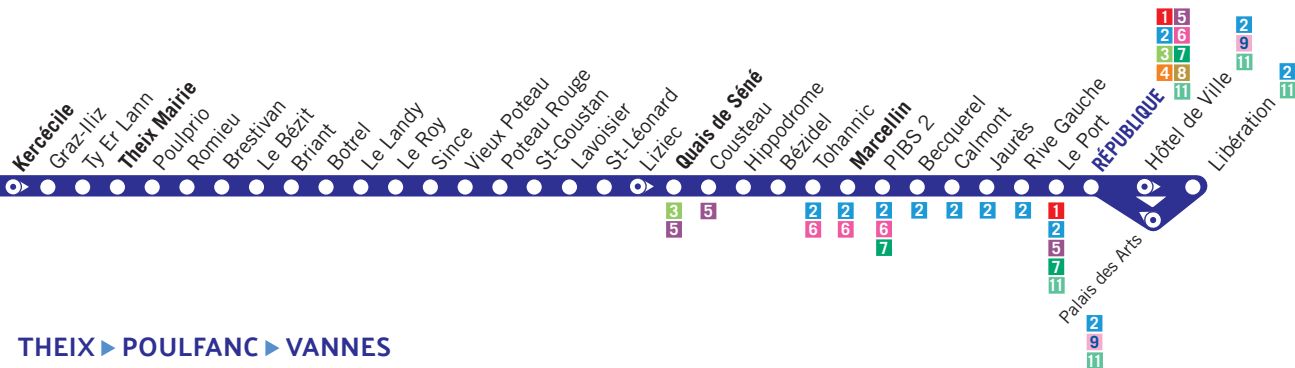

## THEIX ► POULFANC ► VANNES

KERCÉCILE	7.14	8.12	9.11	10.08	11.09	12.07	13.10	14.08	15.08	16.07	17.08	18.10	18.50
THEIX MAIRIE	7.17	8.16	9.15	10.12	11.13	12.11	13.14	14.12	15.12	16.11	17.12	18.14	18.53
QUAIS DE SÉNÉ	7.32	8.31	9.30	10.29	11.28	12.27	13.29	14.28	15.27	16.26	17.28	18.29	19.08
MARCELLIN	7.36	8.35	9.34	10.33	11.32	12.31	13.33	14.32	15.31	16.30	17.32	18.33	19.12
RÉPUBLIQUE	7.41	8.41	9.41	10.41	11.40	12.40	13.40	14.40	15.40	16.40	17.41	18.40	19.20
LIBÉRATION	7.45	8.45	9.45	10.45	11.45	12.45	13.45	14.45	15.45	16.45	17.45	18.45	19.24

## VANNES ► POULFANC ► THEIX

LIBÉRATION	7.30	8.20	9.20	10.20	11.20	12.20	13.20	14.20	15.20	16.20	17.20	18.07	19.15
RÉPUBLIQUE	7.34	8.24	9.24	10.25	11.25	12.24	13.24	14.25	15.24	16.25	17.25	18.12	19.20
MARCELLIN	7.39	8.29	9.30	10.32	11.32	12.30	13.29	14.31	15.30	16.31	17.30	18.20	19.26
QUAIS DE SÉNÉ	7.44	8.34	9.35	10.37	11.37	12.35	13.35	14.36	15.37	16.36	17.37	18.25	19.31
THEIX MAIRIE	7.59	8.49	9.52	10.53	11.53	12.51	13.51	14.52	15.54	16.53	17.53	18.41	19.47
KERCÉCILE	8.03	8.53	9.56	10.57	11.57	12.55	13.55	14.56	15.58	16.57	17.57	18.45	19.51