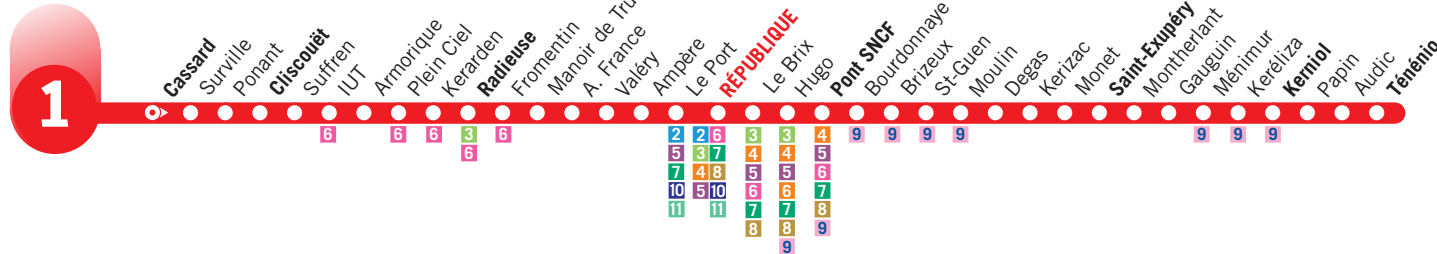

UN BUS TOUTES LES 10 MIN

**RENFORTS SCOLAIRES**

CLISCOUËT	7.14		
RADIEUSE	7.19	11.58	12.06
RÉPUBLIQUE	7.25	12.05	12.13
PONT SNCF	7.30	12.10	12.18
SAINT-EXUPÉRY	7.36	12.17	12.25
KERNIOL	7.41	12.22	12.30

a Circulent en période scolaire. En fin d'année scolaire, consultez kiceo.fr.  
 b Circule le mercredi scolaire.

# CASSARD - CLISCOUËT - RÉPUBLIQUE - KERNIOL - TÉNÉNIO

\* dim. et jours fériés

CASSARD	6.35		7.12	7.25	7.35			8.09	8.29	8.39		9.12	9.32	9.52	10.12	10.32	10.52	11.12	11.31											
CLISCOUËT	6.25	6.39	6.55	7.05	7.16	7.29	7.39	7.53	8.03	8.13	8.23	8.33	8.43	8.53	9.05	9.15	9.25	9.35	9.45	9.55	10.05	10.15	10.25	10.35	10.45	10.55	11.05	11.15	11.25	11.34
RADIEUSE	6.30	6.44	7.00	7.10	7.21	7.35	7.45	7.59	8.09	8.19	8.29	8.39	8.49	8.59	9.10	9.20	9.30	9.40	9.50	10.00	10.10	10.20	10.30	10.40	10.50	11.00	11.10	11.20	11.30	11.40
RÉPUBLIQUE	6.36	6.50	7.06	7.16	7.27	7.42	7.52	8.06	8.16	8.26	8.36	8.46	8.56	9.06	9.16	9.26	9.36	9.46	9.56	10.06	10.16	10.26	10.36	10.46	10.56	11.06	11.16	11.26	11.36	11.46
PONT SNCF	6.39	6.53	7.09	7.19	7.32	7.47	7.57	8.10	8.20	8.30	8.40	8.50	9.00	9.10	9.20	9.30	9.40	9.50	10.00	10.10	10.20	10.30	10.40	10.50	11.00	11.10	11.20	11.30	11.40	11.51
SAINT-EXUPÉRY	6.45	6.59	7.15	7.25	7.38	7.54	8.04	8.18	8.28	8.38	8.48	8.58	9.08	9.18	9.28	9.38	9.48	9.58	10.08	10.18	10.27	10.37	10.47	10.57	11.07	11.17	11.27	11.37	11.47	11.58
KERNIOL	6.50	7.04	7.20	7.30	7.43	7.59	8.09	8.22	8.32	8.42	8.52	9.02	9.12	9.22	9.32	9.42	9.52	10.02	10.12	10.22	10.32	10.42	10.52	11.02	11.12	11.22	11.32	11.42	11.52	12.03
TÉNÉNIO	6.54	7.08	7.34	7.47	8.13			8.36	8.56		9.16	9.36	9.56	10.16	10.36	10.56	11.16	11.36	11.56											