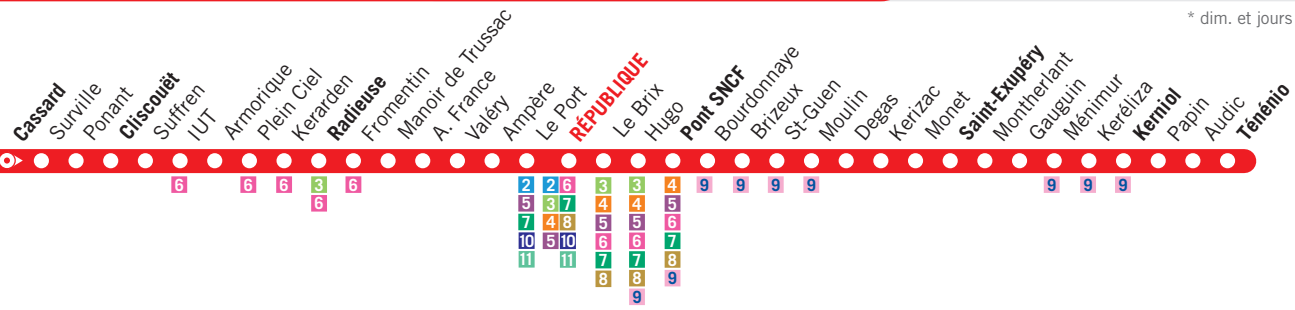

# CASSARD - CLISCOUËT - RÉPUBLIQUE - KERNIOL - TÉNÉNIO

L M Me J V | S P.26 D\* P.104

\* dim. et jours fériés

CASSARD	6.35		7.12	7.25	7.35		8.09	8.29	8.39		9.12	9.32	9.52	10.12	10.32	10.52	11.12	11.31												
CLISCOUËT	6.25	6.39	6.55	7.05	7.16	7.29	7.39	7.53	8.03	8.13	8.23	8.33	8.43	8.53	9.05	9.15	9.25	9.35	9.45	9.55	10.05	10.15	10.25	10.35	10.45	10.55	11.05	11.15	11.25	11.34
RADIEUSE	6.30	6.44	7.00	7.10	7.21	7.35	7.45	7.59	8.09	8.19	8.29	8.39	8.49	8.59	9.10	9.20	9.30	9.40	9.50	10.00	10.10	10.20	10.30	10.40	10.50	11.00	11.10	11.20	11.30	11.40
RÉPUBLIQUE	6.36	6.50	7.06	7.16	7.27	7.42	7.52	8.06	8.16	8.26	8.36	8.46	8.56	9.06	9.16	9.26	9.36	9.46	9.56	10.06	10.16	10.26	10.36	10.46	10.56	11.06	11.16	11.26	11.36	11.46
PONT SNCF	6.39	6.53	7.09	7.19	7.32	7.47	7.57	8.10	8.20	8.30	8.40	8.50	9.00	9.10	9.20	9.30	9.40	9.50	10.00	10.10	10.20	10.30	10.40	10.50	11.00	11.10	11.20	11.30	11.40	11.51
SAINT-EXUPÉRY	6.45	6.59	7.15	7.25	7.38	7.54	8.04	8.18	8.28	8.38	8.48	8.58	9.08	9.18	9.28	9.38	9.48	9.58	10.08	10.18	10.27	10.37	10.47	10.57	11.07	11.17	11.27	11.37	11.47	11.58
KERNIOL	6.50	7.04	7.20	7.30	7.43	7.59	8.09	8.22	8.32	8.42	8.52	9.02	9.12	9.22	9.32	9.42	9.52	10.02	10.12	10.22	10.32	10.42	10.52	11.02	11.12	11.22	11.32	11.42	11.52	12.03
TÉNÉNIO	6.54	7.08	7.34	7.47			8.13	8.36		8.56		9.16		9.36		9.56		10.16	10.36		10.56		11.16		11.36		11.56			