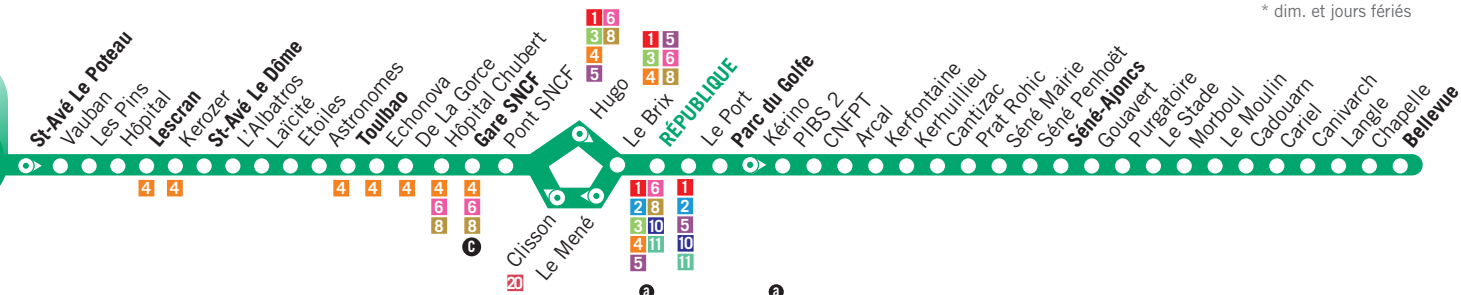

ST-AVÉ LE POTEAU - GARE SNCF - RÉPUBLIQUE - PARC DU GOLFE - SÉNÉ-AJONCS

L M Me J V

S D⁺
P.68 P.105

* dim. et jours fériés

7

ST-AVÉ LE POTEAU	6.47	7.22	7.41	8.01	8.22	8.42	9.02	9.22	9.42	10.04	10.24	10.44	11.04	11.24	11.44	12.05	12.25	12.45	13.03	13.22	13.43	14.03	14.21	14.43	15.03	15.23	15.43
LESCRAN	6.52	7.27	7.46	8.05	8.26	8.46	9.06	9.26	9.46	10.08	10.28	10.48	11.08	11.28	11.48	12.09	12.29	12.49	13.07	13.26	13.47	14.07	14.27	14.47	15.07	15.27	15.47
ST-AVÉ LE DÔME	6.55	7.30	7.49	8.08	8.28	8.48	9.09	9.29	9.49	10.10	10.30	10.50	11.10	11.30	11.50	12.11	12.31	12.51	13.09	13.29	13.50	14.10	14.30	14.50	15.10	15.30	15.49
TOULBAO	7.02	7.37	7.56	8.15	8.35	8.55	9.16	9.36	9.56	10.16	10.36	10.56	11.16	11.36	11.56	12.17	12.37	12.57	13.16	13.36	13.56	14.16	14.36	14.56	15.16	15.36	15.56
GARE SNCF	7.07	7.42	8.01	8.21	8.41	9.01	9.21	9.41	10.01	10.21	10.41	11.01	11.21	11.41	12.01	12.22	12.42	13.02	13.21	13.41	14.01	14.21	14.41	15.01	15.21	15.41	16.01
RÉPUBLIQUE	7.13	7.48	8.08	8.28	8.48	9.08	9.28	9.48	10.08	10.28	10.48	11.08	11.28	11.48	12.08	12.28	12.48	13.08	13.28	13.48	14.08	14.28	14.48	15.08	15.28	15.48	16.08
PARC DU GOLFE	7.18	7.53	8.13	8.33	8.53	9.13	9.33	9.53	10.13	10.33	10.53	11.13	11.33	11.53	12.13	12.34	12.54	13.14	13.33	13.53	14.13	14.33	14.53	15.13	15.33	15.53	16.13
SÉNÉ-AJONCS	7.28	8.03	8.23	8.43	9.03	9.23	9.43	10.03	10.23	10.43	11.03	11.24	11.44	12.04	12.24	12.45	13.04	13.24	13.44	14.04	14.23	14.43	15.03	15.23	15.43	16.03	16.24
BELLEVUE	7.38										11.18		12.19														