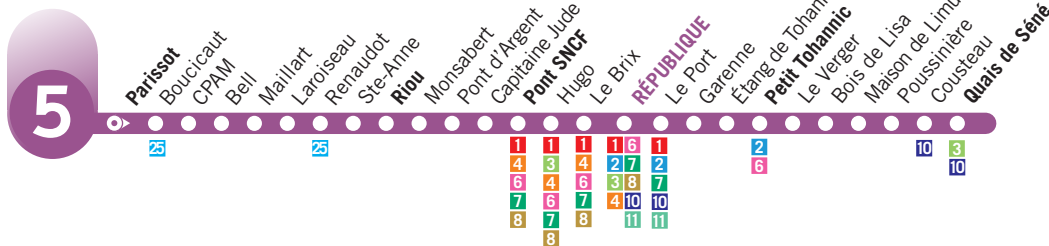

PARISSOT - RÉPUBLIQUE - QUAIS DE SÉNÉ

L M Me J V

S P.56 P.102

* dim. et jours fériés

PARISSOT	6.11	6.41	7.11	7.31	7.55	8.15	8.35	8.56	9.16	9.36	9.57	10.15	10.35	10.55	11.16	11.35	11.55	12.16	12.36	12.56	13.16	13.36	13.58	14.18
RIOU	6.19	6.49	7.19	7.39	8.03	8.23	8.43	9.04	9.24	9.44	10.05	10.24	10.44	11.04	11.24	11.44	12.04	12.25	12.45	13.05	13.25	13.45	14.07	14.27
PONT SNCF	6.27	6.57	7.27	7.47	8.12	8.32	8.52	9.12	9.32	9.52	10.12	10.31	10.51	11.11	11.31	11.51	12.11	12.32	12.52	13.12	13.32	13.53	14.14	14.34
RÉPUBLIQUE	6.32	7.02	7.32	7.52	8.17	8.37	8.57	9.17	9.37	9.57	10.17	10.37	10.57	11.17	11.37	11.57	12.17	12.38	12.58	13.18	13.38	13.59	14.20	14.40
PETIT TOHANNIC	6.39	7.09	7.40	8.00	8.25	8.45	9.04	9.24	9.44	10.04	10.24	10.44	11.04	11.24	11.44	12.04	12.24	12.46	13.05	13.26	13.46	14.06	14.27	14.47
QUAIS DE SÉNÉ	6.44	7.14	7.45	8.05	8.32	8.50	9.09	9.29	9.49	10.09	10.29	10.49	11.09	11.29	11.49	12.09	12.29	12.51	13.10	13.31	13.51	14.11	14.32	14.52

UN BUS TOUTES LES 20 MIN

PARISSOT	14.38	14.59	15.19	15.39	16.01	16.23	16.42	17.02	17.22	17.42	18.03	18.26	18.44	18.59	19.35
RIOU	14.47	15.08	15.28	15.49	16.11	16.33	16.52	17.13	17.33	17.53	18.13	18.34	18.52	19.07	19.43
PONT SNCF	14.54	15.16	15.36	15.58	16.20	16.43	17.03	17.24	17.46	18.06	18.24	18.43	18.59	19.14	19.50
RÉPUBLIQUE	15.00	15.22	15.42	16.04	16.26	16.49	17.09	17.30	17.52	18.12	18.30	18.49	19.05	19.20	19.55
PETIT TOHANNIC	15.07	15.29	15.50	16.12	16.36	16.59	17.17	17.38	18.00	18.20	18.37	18.56	19.11	19.26	20.01
QUAIS DE SÉNÉ	15.12	15.34	15.55	16.18	16.42	17.05	17.23	17.44	18.06	18.26	18.42	19.01	19.16	19.31	20.06

UN BUS TOUTES LES 20 MIN

LA LIGNE 5 ASSURE LA LIAISON ENTRE LA GARE SNCF (arrêt Pont SNCF) ET LA ZONE D'ACTIVITÉS DE LAROISEAU.

RENFORTS	SAINT-EXUPÉRY	12.06
	RÉPUBLIQUE	12.13
	ÉTANG DE TOHANNIC	12.20
	PETIT TOHANNIC	12.23
	QUAIS DE SÉNÉ	12.30