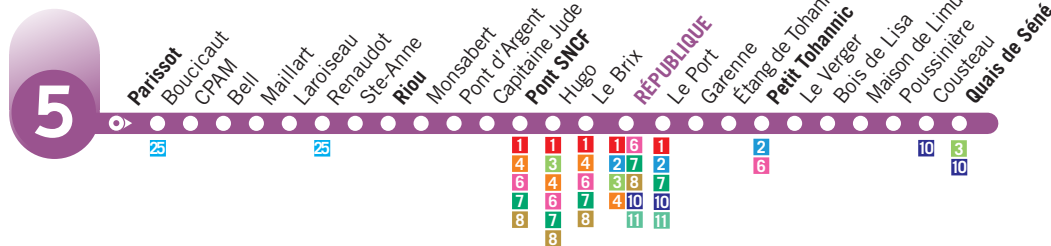

PARISSOT - RÉPUBLIQUE - QUAIS DE SÉNÉ

L M Me J V

S

D⁺
P.102

* dim. et jours fériés

PARISSOT ► QUAIS DE SÉNÉ

PARISSOT	6.31	7.26	8.01	8.31	9.00	9.30	10.00	10.30	11.00	11.29	11.59	12.25	12.45	13.05	13.25	13.45	14.04	14.25	14.45	15.04	15.24	15.44	16.04	16.24	16.44	17.04	17.24	17.44	18.04	18.24	18.45	19.01
RIOU	6.38	7.33	8.08	8.38	9.07	9.37	10.07	10.37	11.07	11.37	12.07	12.33	12.53	13.13	13.33	13.53	14.12	14.33	14.53	15.13	15.33	15.53	16.13	16.33	16.53	17.13	17.33	17.53	18.13	18.33	18.53	19.08
PONT SNCF	6.45	7.40	8.15	8.45	9.14	9.44	10.14	10.44	11.14	11.44	12.14	12.40	13.00	13.20	13.40	14.00	14.19	14.40	15.00	15.20	15.40	16.00	16.20	16.40	17.00	17.20	17.40	18.00	18.20	18.40	19.00	19.15
RÉPUBLIQUE	6.50	7.45	8.20	8.50	9.20	9.50	10.20	10.50	11.20	11.50	12.20	12.45	13.05	13.25	13.45	14.05	14.25	14.45	15.05	15.26	15.46	16.06	16.26	16.46	17.06	17.26	17.46	18.06	18.25	18.45	19.05	19.20
PETIT TOHANNIC	6.56	7.52	8.27	8.56	9.27	9.57	10.27	10.58	11.28	11.56	12.29	12.53	13.12	13.31	13.51	14.12	14.32	14.52	15.12	15.33	15.53	16.13	16.33	16.53	17.14	17.34	17.54	18.14	18.33	18.52	19.12	19.27
QUAIS DE SÉNÉ	7.02	7.58	8.33	9.02	9.33	10.03	10.33	11.04	11.34	12.02	12.35	12.59	13.18	13.37	13.57	14.18	14.37	14.58	15.18	15.39	15.59	16.19	16.39	16.59	17.20	17.40	18.00	18.20	18.39	18.58	19.18	19.32

UN BUS TOUTES LES 30 MIN

UN BUS TOUTES LES 20 MIN

QUAIS DE SÉNÉ ► PARISSOT

QUAIS DE SÉNÉ	7.16	7.46	8.14	8.46	9.15	9.45	10.15	10.45	11.15	11.46	12.18	12.48	13.08	13.28	13.47	14.05	14.23	14.44	15.04	15.24	15.44	16.04	16.22	16.42	17.02	17.23	17.43	18.03	18.23	18.47	19.07
PETIT TOHANNIC	7.21	7.51	8.20	8.50	9.20	9.50	10.20	10.50	11.20	11.50	12.22	12.52	13.12	13.32	13.52	14.10	14.29	14.49	15.09	15.29	15.49	16.09	16.27	16.47	17.07	17.28	17.48	18.08	18.28	18.51	19.11
RÉPUBLIQUE	7.30	8.00	8.30	9.00	9.30	10.00	10.30	11.00	11.30	12.00	12.30	13.00	13.20	13.40	14.00	14.20	14.39	14.59	15.19	15.39	15.59	16.19	16.38	16.58	17.18	17.39	17.59	18.19	18.38	19.00	19.20
PONT SNCF	7.34	8.04	8.34	9.05	9.35	10.05	10.35	11.05	11.35	12.06	12.36	13.06	13.25	13.45	14.05	14.25	14.44	15.04	15.24	15.44	16.04	16.24	16.43	17.03	17.23	17.44	18.04	18.24	18.42	19.04	19.24
RIOU	7.41	8.11	8.41	9.11	9.41	10.12	10.41	11.11	11.41	12.12	12.42	13.12	13.31	13.51	14.11	14.31	14.50	15.10	15.30	15.50	16.10	16.30	16.49	17.09	17.29	17.50	18.10	18.30	18.48	19.10	19.30
PARISSOT	7.49	8.19	8.49	9.19	9.49	10.20	10.49	11.19	11.49	12.20	12.50	13.20	13.39	13.59	14.20	14.40	14.59	15.19	15.39	15.59	16.19	16.39	16.58	17.18	17.37	17.58	18.18	18.38	18.56	19.18	19.37

UN BUS TOUTES LES 30 MIN

UN BUS TOUTES LES 20 MIN