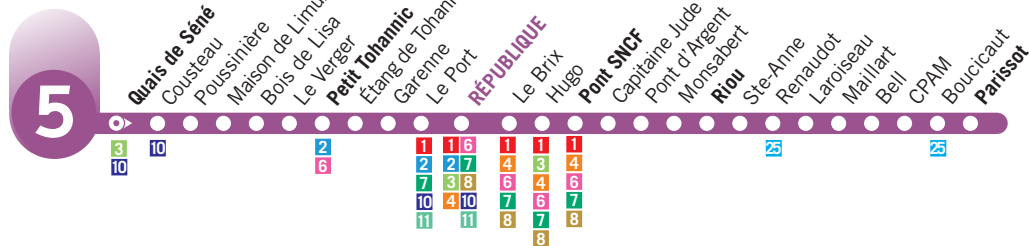

UN BUS TOUTES LES 20 MIN

LA LIGNE 5 ASSURE LA LIAISON ENTRE LA GARE SNCF (arrêt Pont SNCF) ET LA ZONE D'ACTIVITÉS DE LAROISEAU.

RENFORTS	SAINT-EXUPÉRY	12.06
	RÉPUBLIQUE	12.13
	ÉTANG DE TOHANNIC	12.20
	PETIT TOHANNIC	12.23
	QUAIS DE SÉNÉ	12.30

^a Dessert les Coteaux de Kerthomas, ne dessert pas Duguay-Trouin.
^b Circule le mercredi.

QUAIS DE SÉNÉ - RÉPUBLIQUE - PARISSOT

L M Me J V

S D*
P.56 P.102

* dim. et jours fériés

QUAIS DE SÉNÉ	7.08	7.32	7.51	8.13	8.33	8.56	9.15	9.35	9.55	10.15	10.35	10.55	11.15	11.35	11.55	12.16	12.36	12.56	13.16	13.36	13.56	14.18	14.38	14.58	15.18
PETIT TOHANNIC	7.14	7.38	7.57	8.19	8.39	9.01	9.20	9.40	10.00	10.20	10.40	11.00	11.20	11.40	12.00	12.21	12.41	13.01	13.21	13.41	14.01	14.23	14.43	15.03	15.23
RÉPUBLIQUE	7.24	7.48	8.08	8.30	8.50	9.11	9.30	9.50	10.10	10.30	10.50	11.10	11.30	11.50	12.11	12.31	12.51	13.11	13.32	13.52	14.11	14.33	14.53	15.13	15.33
PONT SNCF	7.29	7.53	8.14	8.36	8.55	9.16	9.35	9.55	10.15	10.35	10.55	11.15	11.35	11.55	12.16	12.36	12.56	13.16	13.37	13.57	14.16	14.38	14.58	15.18	15.39
RIOU	7.36	8.00	8.20	8.42	9.01	9.22	9.41	10.01	10.21	10.41	11.01	11.21	11.41	12.01	12.22	12.42	13.02	13.22	13.44	14.04	14.23	14.45	15.05	15.25	15.46
PARISSOT	7.45	8.10	8.30	8.51	9.09	9.30	9.50	10.10	10.30	10.50	11.10	11.30	11.50	12.11	12.31	12.51	13.11	13.31	13.53	14.13	14.32	14.54	15.14	15.34	15.56