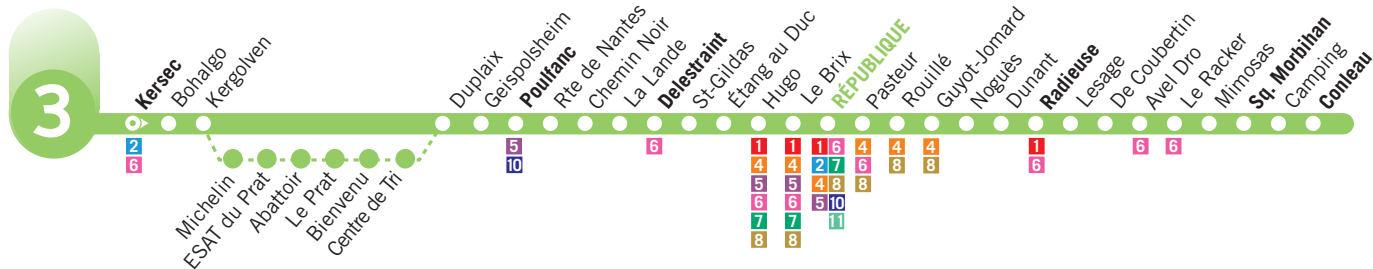

KERSEC - DELESTRAINT - RÉPUBLIQUE - SQ. MORBIHAN - CONLEAU

L M Me J V

S P.42
D* P.102

* dim. et jours fériés

KERSEC	6.50	7.09	7.27	7.47	8.02	8.21	8.41	9.04	9.28	9.48	10.08	10.27	10.47	11.08	11.27	11.47	11.59	12.20	12.40	13.00	13.20	13.40	13.58	14.20	14.40	15.00	15.18	15.38
LE PRAT																	12.03	12.24	12.44	13.04	13.24	13.44	14.02	14.24	14.44	15.04	15.22	15.42
POULFANC	6.54	7.13	7.31	7.51	8.06	8.25	8.45	9.08	9.32	9.52	10.12	10.31	10.51	11.12	11.31	11.51	12.09	12.30	12.50	13.10	13.30	13.50	14.08	14.30	14.50	15.10	15.28	15.48
DELESTRAINT	6.57	7.16	7.34	7.55	8.10	8.29	8.49	9.12	9.35	9.55	10.15	10.34	10.54	11.15	11.34	11.54	12.13	12.34	12.54	13.14	13.34	13.54	14.12	14.34	14.54	15.14	15.32	15.52
RÉPUBLIQUE	7.05	7.25	7.45	8.06	8.25	8.45	9.05	9.25	9.45	10.05	10.25	10.45	11.05	11.25	11.45	12.05	12.25	12.45	13.05	13.25	13.45	14.05	14.25	14.45	15.05	15.25	15.45	16.05
RADIEUSE	7.12	7.32	7.52	8.13	8.32	8.52	9.12	9.32	9.52	10.12	10.32	10.52	11.12	11.32	11.52	12.12	12.32	12.52	13.13	13.32	13.52	14.12	14.32	14.52	15.12	15.32	15.52	16.13
SQ. MORBIHAN	7.17	7.37	7.57	8.18	8.37	8.57	9.17	9.37	9.57	10.17	10.37	10.57	11.17	11.37	11.57	12.17	12.37	12.57	13.18	13.37	13.57	14.17	14.37	14.57	15.17	15.37	15.57	16.18
CONLEAU	7.20	8.00	8.40	9.20	10.00	10.40	11.20	12.00	12.40	13.20	14.00	14.40	15.20	16.00														

UN BUS TOUTES LES 20 MIN

KERSEC	15.58	16.16	16.36	16.54	17.13	17.33	17.54	18.18	18.44	18.59	19.21
LE PRAT	16.02	16.20	16.40	16.58	17.17	17.37	17.58	18.22	18.48	19.03	19.25
POULFANC	16.08	16.26	16.46	17.04	17.23	17.43	18.04	18.28	18.54	19.09	19.31
DELESTRAINT	16.12	16.30	16.50	17.08	17.27	17.47	18.08	18.32	18.57	19.12	19.34
RÉPUBLIQUE	16.25	16.45	17.05	17.25	17.45	18.05	18.25	18.45	19.05	19.20	19.42
RADIEUSE	16.33	16.53	17.13	17.33	17.53	18.12	18.32	18.52	19.12	19.27	19.49
SQ. MORBIHAN	16.38	16.58	17.18	17.38	17.58	18.17	18.37	18.57	19.17	19.32	19.54
CONLEAU	16.41	17.21	18.01	18.40	19.20						