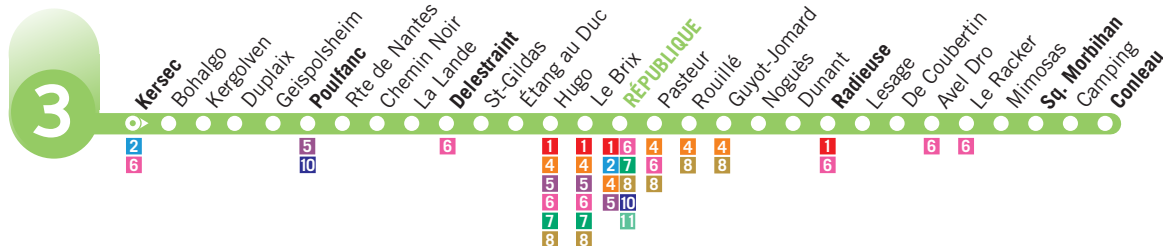

KERSEC - DELESTRAINT - RÉPUBLIQUE - SQ. MORBIHAN - CONLEAU

L M Me J V

S

D*
P.102

* dim. et jours fériés

KERSEC ► CONLEAU

KERSEC		6.56	7.26	7.54	8.26	8.56	9.26	9.55	10.25	10.55	11.24	11.54	12.26	12.56	13.26	13.56	14.25	14.54	15.25	15.54	16.25	16.55	17.25	17.55	18.26	19.04	
POULFANC		7.00	7.30	7.58	8.30	9.00	9.30	9.59	10.29	10.59	11.28	11.58	12.30	13.00	13.30	14.00	14.29	14.58	15.29	15.58	16.29	16.59	17.29	17.59	18.30	19.08	
DELESTRAINT		7.03	7.33	8.02	8.33	9.03	9.33	10.02	10.32	11.02	11.31	12.01	12.33	13.03	13.33	14.03	14.32	15.01	15.32	16.01	16.32	17.02	17.32	18.02	18.33	19.11	
RÉPUBLIQUE	6.49	6.49	7.12	7.42	8.12	8.42	9.12	9.42	10.12	10.42	11.12	11.42	12.12	12.42	13.12	13.42	14.12	14.42	15.12	15.42	16.12	16.42	17.12	17.42	18.12	18.42	19.20
RADIEUSE	6.56	6.56	7.19	7.49	8.18	8.49	9.19	9.49	10.19	10.49	11.19	11.49	12.19	12.50	13.20	13.49	14.19	14.49	15.19	15.49	16.19	16.49	17.19	17.49	18.19	18.49	19.27
SQ. MORBIHAN	7.00	7.00	7.23	7.53	8.22	8.53	9.23	9.53	10.23	10.53	11.23	11.53	12.23	12.54	13.24	13.53	14.23	14.53	15.23	15.53	16.23	16.53	17.23	17.53	18.23	18.53	19.31
CONLEAU	7.03	7.03	7.26	7.56	8.25	8.56	9.26	9.56	10.26	10.56	11.26	11.56	12.26	12.57	13.27	13.56	14.26	14.56	15.26	15.56	16.26	16.56	17.26	17.56	18.26	18.56	19.34

UN BUS TOUTES LES 30 MIN

CONLEAU ► KERSEC

CONLEAU	7.14	7.44	8.14	8.44	9.14	9.44	10.14	10.44	11.14	11.44	12.14	12.44	13.14	13.44	14.14	14.44	15.14	15.44	16.14	16.44	17.14	17.44	18.14	18.44	19.06	19.44
SQ. MORBIHAN	7.16	7.46	8.16	8.46	9.16	9.46	10.16	10.46	11.16	11.46	12.16	12.46	13.16	13.46	14.16	14.46	15.16	15.46	16.16	16.46	17.16	17.46	18.16	18.46	19.08	19.46
RADIEUSE	7.21	7.51	8.21	8.51	9.21	9.51	10.21	10.51	11.21	11.51	12.21	12.51	13.21	13.51	14.21	14.51	15.21	15.51	16.21	16.51	17.21	17.51	18.21	18.51	19.13	19.51
RÉPUBLIQUE	7.28	7.58	8.28	8.58	9.28	9.58	10.28	10.58	11.28	11.58	12.28	12.58	13.28	13.58	14.28	14.58	15.28	15.58	16.28	16.58	17.28	17.58	18.28	18.58	19.20	19.58
DELESTRAINT	7.36	8.06	8.36	9.05	9.34	10.04	10.34	11.04	11.34	12.04	12.36	13.06	13.36	14.05	14.34	15.04	15.34	16.06	16.36	17.06	17.36	18.06	18.35	19.04	19.26	
POULFANC	7.40	8.10	8.40	9.09	9.38	10.08	10.38	11.08	11.38	12.08	12.40	13.10	13.40	14.09	14.38	15.08	15.38	16.10	16.40	17.10	17.40	18.10	18.39	19.08	19.30	
KERSEC	7.44	8.14	8.44	9.13	9.42	10.12	10.42	11.12	11.42	12.12	12.44	13.14	13.44	14.13	14.42	15.12	15.42	16.14	16.44	17.14	17.44	18.14	18.43	19.12	19.34	

UN BUS TOUTES LES 30 MIN

La Z. I. du Prat n'est pas desservie le samedi.