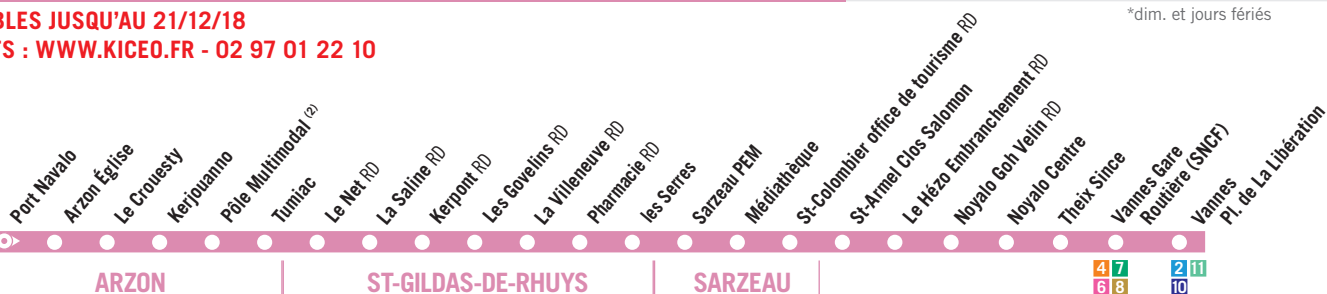

# PORT-NAVALO - ARZON - SARZEAU - VANNES

L M Me J V S D\*

HORAIRES VALABLES JUSQU'AU 21/12/18

RENSEIGNEMENTS : WWW.KICEO.FR - 02 97 01 22 10

\*dim. et jours fériés

LIGNE  
24

4 7 2 11  
6 8 10

jours de circulation	1			2			3			4			Dimanches et jours fériés		
	LMMe JV	LMMe JV	LMMe JV	LMMe JVS	LM JVS	LMMe JVS	LMMe JV	LMMe JV	LMMe JVS	LMMe JV	V				
		EXPRESS		EXPRESS				EXPRESS		EXPRESS	EXPRESS				
PORT NAVALO CINÉMA	6.35		7.46	9.15	11.25	13.15	15.05		17.28		21.30	13.15	16.50	19.00	
ARZON EGLISE ①	6.38		7.49	9.18	11.28	13.18	15.08		17.31		21.26	13.18	16.53	19.03	
ARZON LE CROESTY	6.40		7.51	9.20	11.30	13.20	15.10	17.05	17.33	18.00	21.24	13.20	16.55	19.04	
ARZON KERJOUANNO	6.42		7.53	9.22	11.32	13.22	15.12	17.06	17.35	18.01		13.22	16.57	19.05	
ARZON TUMIAC EMBRANCHEMENT RD ①	6.43		7.55	9.24	11.34	13.24	15.13		17.37			13.24	16.59	19.07	
ST-GILDAS-DE-RHUY LA SALINE RD	6.47		7.58		11.37	13.27	15.17		17.40			13.27	17.02	19.10	
ST-GILDAS-DE-RHUY KERPONT RD	6.48		7.59		11.38	13.28	15.18		17.41			13.28	17.03	19.11	
ST-GILDAS-DE-RHUY LES GOVELINS RD	6.49		8.00		11.39	13.29	15.19		17.42			13.29	17.04	19.12	
ST-GILDAS-DE-RHUY PHARMACIE RD	6.52		8.03		11.42	13.32	15.22		17.45			13.32	17.07	19.15	
SARZEAU PEM	6.56	7.43	8.08	9.34	11.46	13.37	15.27	17.14	17.50	18.10	21.42	13.37	17.12	19.19	
SARZEAU MÉDIATHÈQUE	6.59	7.46	8.11	9.37	11.49	13.40	15.30	17.15	17.53	18.12	21.45	13.40	17.15	19.22	
ST-COLOMBIER OFFICE DE TOURISME RD	7.05	7.53	8.21	9.43	11.55	13.46	15.36	17.22	17.59	18.17		13.46	17.21	19.28	
ST-ARMEL CLOS SALOMON	7.08	7.55	8.26	9.45	11.58	13.48	15.38	17.24	18.02	18.19		13.49	17.24	19.31	
LE HÉZO EMBRANCHEMENT RD	7.10	7.57	8.28	9.47	12.00	13.50	15.40	17.25	18.04	18.20		13.51	17.26	19.33	
NOYALO GOH VELIN RD	7.13	8.00	8.31	9.50	12.03		15.43	17.28	18.07	18.23		13.54	17.29	19.36	
NOYALO CENTRE						13.54									
THEIX SINCE	7.17	8.03	8.34	9.53	12.06	13.58	15.46	17.31	18.10	18.26		13.57	17.33	19.39	
VANNES GARE ROUTIÈRE (SNCF)	7.28	8.15	8.48	10.05	12.19	14.11	15.58	17.44	18.22	18.45	22.08	14.10	17.45	19.50	
VANNES PL. DE LA LIBÉRATION	7.35	8.20	8.55	10.12	12.26	14.18		17.53	18.29	18.38	22.15	14.17		19.57	