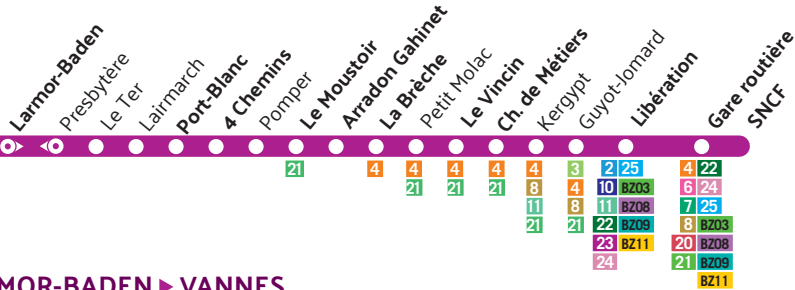

LARMOR-BADEN - PORT-BLANC - LE MOUSTOIR - VANNES

L M Me J V S

23

LARMOR-BADEN ► VANNES

	^a					
LARMOR-BADEN CENTRE	6.57	7.57	11.27	13.27	14.57	17.27
PORT-BLANC	7.08	8.08	11.38	13.38	15.08	17.38
4 CHEMINS	7.11	8.11	11.41	13.41	15.11	17.41
LE MOUSTOIR	7.14	8.14	11.44	13.44	15.14	17.44
ARRADON GAHINET	7.18	8.18	11.48	13.48	15.18	17.48
LA BRÈCHE	7.20	8.20	11.50	13.50	15.20	17.50
LE VINCIN	7.24	8.24	11.54	13.54	15.24	17.54
CH. DE MÉTIERS	7.28	8.28	11.58	13.58	15.28	17.58
LIBÉRATION	7.34	8.34	12.04	14.04	15.34	18.04
GARE ROUTIÈRE SNCF	7.44	8.44	12.14	14.14	15.44	18.14

^a Ne circule pas le samedi

Traversée de l'Île-aux-Moines à Port-Blanc de 7h à 19h30

toutes les demi-heures (sauf dimanches et jours fériés de 8h à 19h30)

Renseignements au **02 97 26 31 45**

VANNES ► LARMOR-BADEN

GARE ROUTIÈRE SNCF	7.52	11.22	12.22	13.52	17.22	18.22
LIBÉRATION	8.02	11.32	12.32	14.02	17.32	18.32
CH. DE MÉTIERS	8.07	11.37	12.37	14.07	17.37	18.37
LE VINCIN	8.10	11.40	12.40	14.10	17.40	18.40
LA BRÈCHE	8.14	11.44	12.44	14.14	17.44	18.44
ARRADON GAHINET	8.16	11.46	12.46	14.16	17.46	18.46
LE MOUSTOIR	8.21	11.51	12.51	14.21	17.51	18.51
4 CHEMINS	8.25	11.55	12.55	14.25	17.55	18.55
PORT-BLANC	8.30	12.00	13.00	14.30	18.00	19.00
LARMOR-BADEN CENTRE	8.40	12.10	13.10	14.40	18.10	19.10