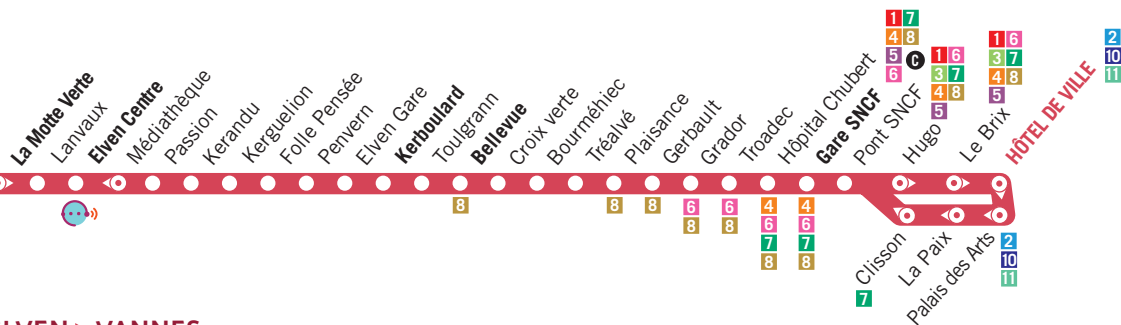

## ELVEN - VANNES

L M Me J V S

20

## ELVEN ► VANNES

LA MOTTE VERTE	7.07	8.22	11.37	13.17	14.32	17.52
ELVEN CENTRE	7.10	8.25	11.40	13.20	14.35	17.55
KERBOULARD	7.18	8.33	11.47	13.27	14.42	18.02
BELLEVUE	7.23	8.38	11.52	13.32	14.47	18.07
GARE SNCF	7.33	8.48	12.01	13.41	14.56	18.16
HÔTEL DE VILLE	7.38	8.53	12.06	13.46	15.01	18.21

## PAR EXEMPLE

je pars d'Elven à 8h22,  
j'arrive à Vannes Centre à 8h53.

Le soir, je repars à 18h30  
pour arriver à Elven avant 19h.

## VANNES ► ELVEN

HÔTEL DE VILLE	7.45	11.00	12.20	13.55	17.15	18.30
GARE SNCF	7.50	11.05	12.25	14.00	17.20	18.35
BELLEVUE	7.58	11.13	12.33	14.08	17.29	18.43
KERBOULARD	8.03	11.18	12.38	14.13	17.34	18.48
ELVEN CENTRE	8.12	11.27	12.47	14.22	17.43	18.57
LA MOTTE VERTE	8.15	11.30	12.50	14.25	17.46	19.00