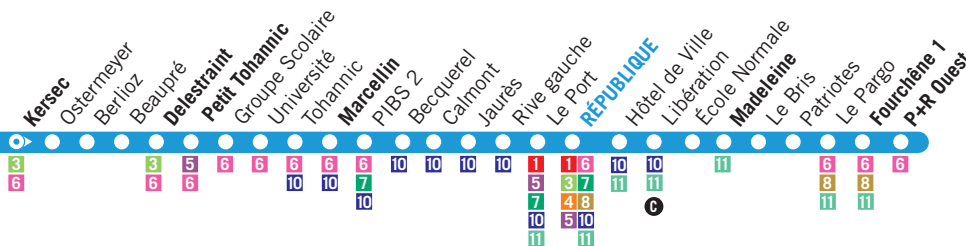

KERSEC - MARCELLIN - RÉPUBLIQUE - MADELEINE - P+R OUEST

L M Me J V

S P.36
D* P.102

* dim. et jours fériés

2

KERSEC	6.34	6.44	6.53	7.04	7.14	7.24	7.33	7.44	7.54	8.03	8.12	8.22	8.32	8.42	8.53	9.03	9.13	9.23	9.33	9.43	9.53	10.03	10.13	10.23	10.33	10.43	10.53	11.03	11.13	11.23	11.33
DELESTRAINT	6.38	6.48	6.57	7.08	7.18	7.28	7.37	7.48	7.58	8.08	8.17	8.27	8.37	8.47	8.57	9.07	9.17	9.27	9.37	9.47	9.57	10.07	10.17	10.27	10.37	10.47	10.57	11.07	11.17	11.27	11.37
PETIT TOHANNIC	6.39	6.49	6.58	7.09	7.19	7.29	7.38	7.49	7.59	8.09	8.18	8.28	8.38	8.48	8.58	9.08	9.18	9.28	9.38	9.48	9.58	10.08	10.18	10.28	10.38	10.48	10.58	11.08	11.18	11.28	11.38
MARCELLIN	6.43	6.53	7.02	7.12	7.22	7.32	7.42	7.53	8.03	8.13	8.22	8.32	8.42	8.52	9.02	9.14	9.22	9.32	9.42	9.52	10.02	10.12	10.22	10.32	10.42	10.52	11.02	11.12	11.22	11.32	11.42
RÉPUBLIQUE	6.49	6.59	7.09	7.19	7.29	7.39	7.49	7.59	8.09	8.19	8.29	8.39	8.49	8.59	9.09	9.21	9.29	9.39	9.49	9.59	10.09	10.19	10.29	10.39	10.49	10.59	11.09	11.19	11.29	11.39	11.49
MADELEINE	6.54	7.04	7.15	7.25	7.35	7.45	7.55	8.05	8.15	8.25	8.35	8.45	8.55	9.05	9.14	9.27	9.35	9.45	9.55	10.05	10.15	10.25	10.35	10.45	10.55	11.05	11.15	11.26	11.36	11.46	11.56
FOURCHÈNE 1	6.57	7.07	7.18	7.28	7.38	7.48	7.58	8.08	8.18	8.28	8.38	8.48	8.58	9.09	9.18	9.30	9.38	9.48	9.58	10.08	10.19	10.29	10.39	10.49	10.59	11.09	11.19	11.30	11.40	11.50	12.00
P+R OUEST	6.58	7.08	7.19	7.29	7.39	7.49	7.59	8.09	8.19	8.29	8.39	8.49	8.59	9.10	9.19	9.31	9.39	9.49	9.59	10.09	10.20	10.30	10.40	10.50	11.00	11.10	11.20	11.31	11.41	11.51	12.01

UN BUS TOUTES LES 10 MIN

KERSEC	11.43	11.53	12.03	12.13	12.23	12.34	12.44	12.53	13.03	13.13	13.22	13.33	13.43	13.53	14.03	14.13	14.23	14.33	14.43	14.53	15.03	15.12	15.22	15.32	15.41	15.51	16.01	16.11	16.20	16.30	16.40
DELESTRAINT	11.47	11.57	12.07	12.17	12.27	12.38	12.48	12.57	13.07	13.17	13.26	13.37	13.47	13.57	14.07	14.17	14.27	14.37	14.47	14.57	15.07	15.16	15.26	15.36	15.45	15.55	16.05	16.15	16.25	16.35	16.45
PETIT TOHANNIC	11.48	11.58	12.08	12.18	12.28	12.39	12.49	12.58	13.08	13.18	13.27	13.38	13.48	13.58	14.08	14.18	14.28	14.38	14.48	14.58	15.08	15.17	15.27	15.37	15.46	15.56	16.06	16.16	16.26	16.36	16.46
MARCELLIN	11.52	12.02	12.12	12.22	12.32	12.43	12.53	13.02	13.12	13.22	13.31	13.42	13.52	14.02	14.12	14.22	14.32	14.42	14.52	15.02	15.12	15.21	15.31	15.41	15.50	16.00	16.10	16.20	16.30	16.40	16.50
RÉPUBLIQUE	11.59	12.09	12.19	12.29	12.39	12.49	12.59	13.09	13.19	13.29	13.39	13.49	13.59	14.09	14.19	14.29	14.39	14.49	14.59	15.09	15.19	15.29	15.39	15.49	15.59	16.09	16.19	16.29	16.39	16.49	16.59
MADELEINE	12.06	12.15	12.25	12.35	12.45	12.54	13.05	13.15	13.26	13.37	13.46	13.55	14.05	14.15	14.26	14.36	14.46	14.56	15.06	15.16	15.26	15.36	15.46	15.56	16.06	16.16	16.26	16.36	16.46	16.56	17.06
FOURCHÈNE 1	12.09	12.18	12.28	12.39	12.49	12.58	13.08	13.18	13.30	13.40	13.49	13.58	14.08	14.19	14.30	14.40	14.50	15.00	15.10	15.20	15.30	15.40	15.50	16.00	16.10	16.20	16.30	16.40	16.51	17.01	17.11
P+R OUEST	12.10	12.19	12.29	12.40	12.50	12.59	13.09	13.19	13.31	13.41	13.50	13.59	14.09	14.20	14.31	14.41	14.51	15.01	15.11	15.21	15.31	15.41	15.51	16.01	16.11	16.21	16.31	16.41	16.52	17.02	17.12