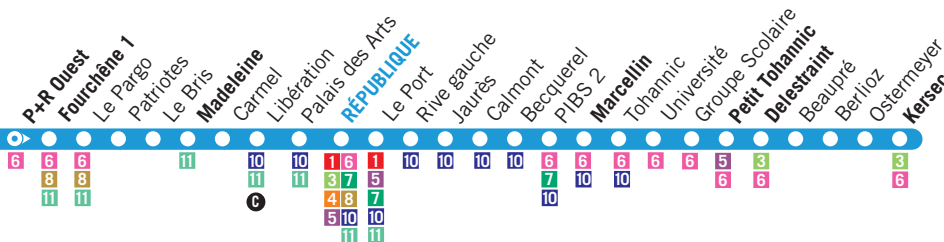

UN BUS TOUTES LES 10 MIN

ⓐ Correspondances avec les lignes 21, 22, 23, 24, 25, BZ03, BZ08, BZ09, BZ11.

KERSEC - MARCELLIN - RÉPUBLIQUE - MADELEINE - P+R OUEST

P+R | PARKING RELAIS OUEST

STATIONNEZ SUR LE PARKING  
ET PRENEZ LE BUS

# P+R OUEST - MADELEINE - RÉPUBLIQUE - MARCELLIN - KERSEC

L M Me J V | S | D<sup>+</sup>  
P.102

\* dim. et jours fériés

2

P+R OUEST	6.29	6.44	6.58	7.13	7.28	7.43	7.53	8.04	8.14	8.24	8.32	8.42	8.52	9.01	9.11	9.21	9.31	9.41	9.52	10.02	10.12	10.20	10.30	10.40	10.50	11.00	11.10	11.20	11.30
FOURCHÊNE 1	6.31	6.46	7.00	7.15	7.30	7.45	7.55	8.06	8.16	8.26	8.34	8.44	8.54	9.04	9.14	9.24	9.34	9.44	9.55	10.05	10.15	10.23	10.33	10.43	10.53	11.03	11.13	11.23	11.33
MADELEINE	6.33	6.48	7.03	7.18	7.33	7.48	7.58	8.09	8.19	8.29	8.38	8.48	8.58	9.08	9.18	9.28	9.38	9.48	9.59	10.09	10.19	10.27	10.37	10.47	10.57	11.07	11.17	11.27	11.37
RÉPUBLIQUE	6.39	6.54	7.09	7.24	7.39	7.54	8.04	8.14	8.24	8.34	8.44	8.54	9.04	9.14	9.24	9.34	9.44	9.54	10.04	10.14	10.24	10.34	10.44	10.54	11.04	11.14	11.24	11.34	11.44
MARCELLIN	6.43	6.58	7.14	7.29	7.44	7.59	8.09	8.19	8.29	8.39	8.49	8.59	9.09	9.19	9.29	9.39	9.49	10.00	10.10	10.20	10.30	10.40	10.50	11.00	11.10	11.20	11.30	11.40	11.50
PETIT TOHANNIC	6.46	7.01	7.17	7.32	7.47	8.02	8.13	8.23	8.33	8.42	8.52	9.02	9.12	9.22	9.32	9.42	9.52	10.03	10.13	10.23	10.33	10.43	10.53	11.03	11.13	11.23	11.33	11.43	11.53
DELESTRAINT	6.47	7.02	7.18	7.33	7.48	8.03	8.14	8.24	8.34	8.43	8.53	9.03	9.13	9.23	9.33	9.43	9.53	10.04	10.14	10.24	10.34	10.44	10.54	11.04	11.14	11.24	11.34	11.44	11.54
KERSEC	6.51	7.06	7.22	7.37	7.52	8.07	8.18	8.28	8.38	8.47	8.57	9.07	9.17	9.27	9.37	9.47	9.57	10.08	10.18	10.28	10.38	10.48	10.58	11.08	11.18	11.28	11.38	11.48	11.58