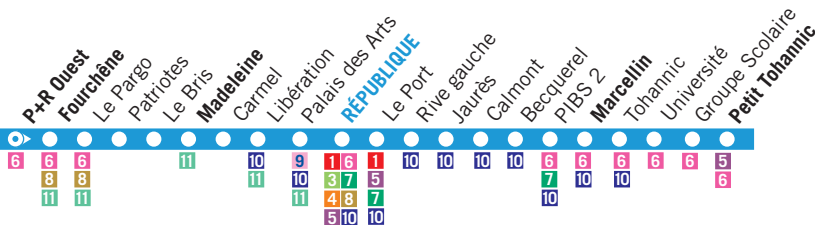

P+R OUEST - MADELEINE - RÉPUBLIQUE - MARCELLIN - PETIT TOHANNIC

L M Me J V

S D⁺
P.32 P.104

* dim. et jours fériés

LIGNE

2

P+R OUEST	6.34	6.44	6.54	7.03	7.13	7.23	7.33	7.43	7.53	8.03	8.13	8.23	8.33	8.43	8.53	9.03	9.13	9.23	9.34	9.44	9.54	10.04	10.14	10.24	10.34	10.44	10.54	11.03	11.13	11.23	11.33
FOURCHÊNE	6.35	6.45	6.55	7.04	7.14	7.24	7.34	7.44	7.54	8.04	8.14	8.24	8.34	8.44	8.54	9.04	9.14	9.24	9.35	9.45	9.55	10.05	10.15	10.25	10.35	10.45	10.55	11.04	11.14	11.24	11.34
MADELEINE	6.38	6.48	6.58	7.07	7.17	7.27	7.37	7.47	7.57	8.07	8.17	8.27	8.37	8.47	8.57	9.07	9.17	9.27	9.38	9.48	9.58	10.08	10.18	10.28	10.38	10.48	10.58	11.07	11.17	11.27	11.37
RÉPUBLIQUE	6.44	6.54	7.04	7.14	7.24	7.34	7.44	7.54	8.04	8.14	8.24	8.34	8.44	8.54	9.04	9.14	9.24	9.34	9.44	9.54	10.04	10.14	10.24	10.34	10.44	10.54	11.04	11.14	11.24	11.34	11.44
MARCELLIN	6.50	7.00	7.10	7.21	7.31	7.41	7.51	8.01	8.11	8.21	8.31	8.41	8.51	9.01	9.11	9.20	9.30	9.40	9.50	10.00	10.10	10.20	10.30	10.40	10.50	11.00	11.10	11.20	11.30	11.40	11.51
PETIT TOHANNIC	6.54	7.04	7.14	7.24	7.34	7.45	7.55	8.05	8.15	8.25	8.35	8.45	8.55	9.05	9.14	9.24	9.34	9.44	9.54	10.04	10.14	10.24	10.34	10.44	10.54	11.04	11.14	11.24	11.34	11.44	11.54