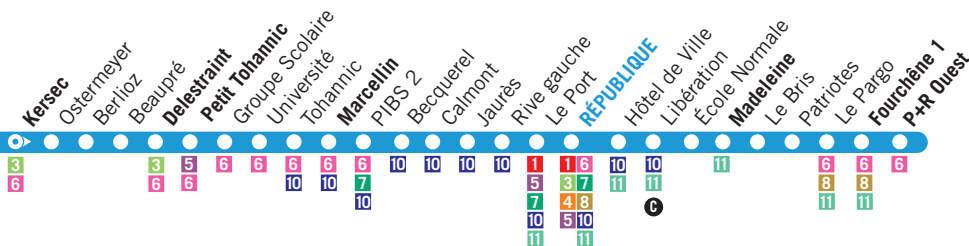

KERSEC - MARCELLIN - RÉPUBLIQUE - MADELEINE - P+R OUEST

* dim. et jours fériés

2

KERSEC	6.29	6.44	7.00	7.15	7.31	7.46	7.56	8.05	8.15	8.25	8.35	8.45	8.55	9.05	9.14	9.24	9.34	9.44	9.54	10.04	10.14	10.24	10.34	10.44	10.54	11.04	11.14	11.24	11.34
DELESTRAINT	6.32	6.47	7.03	7.18	7.34	7.49	7.59	8.08	8.18	8.28	8.38	8.48	8.58	9.08	9.17	9.27	9.37	9.47	9.57	10.07	10.17	10.27	10.37	10.47	10.57	11.07	11.17	11.27	11.37
PETIT TOHANNIC	6.33	6.48	7.04	7.19	7.35	7.50	8.00	8.09	8.19	8.29	8.39	8.49	8.59	9.09	9.18	9.28	9.38	9.48	9.58	10.08	10.18	10.28	10.38	10.48	10.58	11.08	11.18	11.28	11.38
MARCELLIN	6.37	6.52	7.08	7.23	7.39	7.54	8.04	8.13	8.23	8.33	8.43	8.53	9.03	9.13	9.22	9.32	9.42	9.52	10.02	10.12	10.22	10.32	10.42	10.52	11.02	11.12	11.22	11.32	11.42
RÉPUBLIQUE	6.43	6.58	7.14	7.29	7.45	8.00	8.10	8.20	8.30	8.40	8.50	9.00	9.10	9.20	9.30	9.40	9.50	10.00	10.10	10.20	10.30	10.40	10.50	11.00	11.10	11.20	11.30	11.40	11.50
MADELEINE	6.49	7.04	7.19	7.34	7.50	8.05	8.16	8.26	8.36	8.46	8.56	9.06	9.16	9.26	9.36	9.46	9.56	10.06	10.16	10.26	10.36	10.46	10.56	11.07	11.17	11.27	11.37	11.47	11.57
FOURCHÊNE 1	6.52	7.07	7.22	7.37	7.53	8.08	8.19	8.29	8.39	8.49	8.59	9.09	9.19	9.29	9.39	9.49	9.59	10.09	10.19	10.29	10.40	10.50	11.00	11.10	11.20	11.30	11.40	11.50	12.00
P+R OUEST	6.53	7.08	7.23	7.38	7.54	8.09	8.20	8.30	8.40	8.50	9.00	9.10	9.20	9.30	9.40	9.50	10.00	10.10	10.20	10.30	10.41	10.51	11.01	11.11	11.21	11.31	11.41	11.51	12.01

UN BUS TOUTES LES 10 MIN

KERSEC	11.44	11.54	12.04	12.14	12.24	12.34	12.44	12.54	13.04	13.14	13.24	13.35	13.45	13.55	14.05	14.15	14.25	14.35	14.45	14.55	15.04	15.14	15.24	15.34	15.44	15.54	16.04	16.14	16.24
DELESTRAINT	11.47	11.57	12.07	12.17	12.27	12.37	12.47	12.57	13.07	13.17	13.27	13.38	13.48	13.58	14.08	14.18	14.28	14.38	14.48	14.58	15.07	15.17	15.27	15.37	15.47	15.57	16.07	16.17	16.27
PETIT TOHANNIC	11.48	11.58	12.08	12.18	12.28	12.38	12.48	12.58	13.08	13.18	13.28	13.39	13.49	13.59	14.09	14.19	14.29	14.39	14.49	14.59	15.08	15.18	15.28	15.38	15.48	15.58	16.08	16.18	16.28
MARCELLIN	11.52	12.02	12.12	12.22	12.32	12.42	12.52	13.02	13.12	13.22	13.32	13.43	13.53	14.03	14.13	14.23	14.33	14.43	14.53	15.03	15.12	15.22	15.32	15.42	15.52	16.02	16.12	16.22	16.32
RÉPUBLIQUE	12.00	12.10	12.20	12.30	12.40	12.50	13.00	13.10	13.20	13.30	13.40	13.50	14.00	14.10	14.20	14.30	14.40	14.50	15.00	15.10	15.20	15.30	15.40	15.50	16.00	16.10	16.20	16.30	16.40
MADELEINE	12.07	12.17	12.27	12.37	12.48	12.57	13.06	13.16	13.26	13.36	13.46	13.56	14.06	14.16	14.26	14.36	14.46	14.56	15.06	15.16	15.26	15.36	15.46	15.56	16.06	16.16	16.26	16.36	16.46
FOURCHÊNE 1	12.10	12.20	12.30	12.40	12.51	13.00	13.10	13.20	13.30	13.40	13.49	13.59	14.09	14.21	14.31	14.41	14.52	15.02	15.12	15.23	15.33	15.43	15.53	16.03	16.13	16.23	16.33	16.43	16.50
P+R OUEST	12.11	12.21	12.31	12.41	12.52	13.01	13.11	13.21	13.31	13.41	13.50	14.00	14.10	14.22	14.32	14.42	14.53	15.03	15.13	15.24	15.34	15.44	15.54	16.04	16.14	16.24	16.34	16.44	16.51

UN BUS TOUTES LES 10 MIN