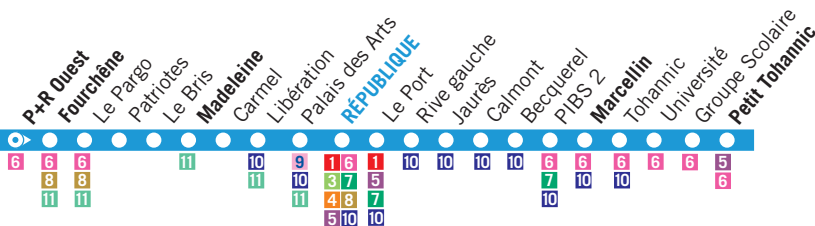

UN BUS TOUTES LES 10 MIN

PETIT TOHANNIC	16.39	16.49	16.59	17.09	17.19	17.29	17.39	17.49	17.59	18.09	18.19	18.29	18.39	18.59	19.09	19.29	19.39	19.55	20.10
MARCELLIN	16.42	16.52	17.02	17.12	17.22	17.32	17.42	17.52	18.02	18.12	18.22	18.32	18.42	19.03	19.13	19.33	19.43	19.58	20.13
RÉPUBLIQUE	16.49	16.59	17.09	17.19	17.29	17.39	17.49	17.59	18.09	18.19	18.29	18.39	18.49	19.09	19.19	19.39	19.49	20.05	20.20
MADELEINE	16.56	17.06	17.17	17.27	17.37	17.47	17.57	18.07	18.16	18.26	18.36	18.46	18.56	19.16	19.26	19.46	19.56	20.12	20.27
FOURCHÊNE	16.59	17.09	17.20	17.30	17.40	17.50	18.00	18.10	18.19	18.29	18.39	18.49	18.59	19.19	19.29	19.49	19.59	20.15	20.30
P+R OUEST	17.01	17.11	17.22	17.32	17.42	17.52	18.02	18.12	18.21	18.31	18.41	18.50	19.00	19.20	19.30	19.50	20.00	20.16	20.31

UN BUS TOUTES LES 10 MIN

P+R | PARKING RELAIS OUEST

STATIONNEZ SUR LE PARKING
ET PRENEZ LE BUS

LIGNE

2

P+R OUEST - MADELEINE - RÉPUBLIQUE - MARCELLIN - PETIT TOHANNIC

* dim. et jours fériés

LIGNE

2

P+R OUEST	6.29	6.44	6.58	7.13	7.28	7.43	7.53	8.03	8.13	8.23	8.33	8.43	8.53	9.03	9.13	9.23	9.34	9.44	9.54	10.04	10.14	10.24	10.34	10.44	10.54	11.03	11.13	11.23	11.33
FOURCHÊNE	6.30	6.45	6.59	7.14	7.29	7.44	7.54	8.04	8.14	8.24	8.34	8.44	8.54	9.04	9.14	9.24	9.35	9.45	9.55	10.05	10.15	10.25	10.35	10.45	10.55	11.04	11.14	11.24	11.34
MADELEINE	6.33	6.48	7.02	7.17	7.32	7.47	7.57	8.07	8.17	8.27	8.37	8.47	8.57	9.07	9.17	9.27	9.38	9.48	9.58	10.08	10.18	10.28	10.38	10.48	10.58	11.07	11.17	11.27	11.37
RÉPUBLIQUE	6.39	6.54	7.09	7.24	7.39	7.54	8.04	8.14	8.24	8.34	8.44	8.54	9.04	9.14	9.24	9.34	9.44	9.54	10.04	10.14	10.24	10.34	10.44	10.54	11.04	11.14	11.24	11.34	11.44
MARCELLIN	6.45	7.00	7.15	7.30	7.45	8.00	8.10	8.20	8.30	8.40	8.50	9.00	9.10	9.20	9.30	9.40	9.50	10.00	10.10	10.20	10.30	10.40	10.50	11.00	11.10	11.20	11.30	11.40	11.50
PETIT TOHANNIC	6.49	7.04	7.19	7.34	7.49	8.04	8.14	8.24	8.34	8.44	8.54	9.04	9.14	9.24	9.34	9.44	9.54	10.04	10.14	10.24	10.34	10.44	10.54	11.04	11.14	11.24	11.34	11.44	11.54