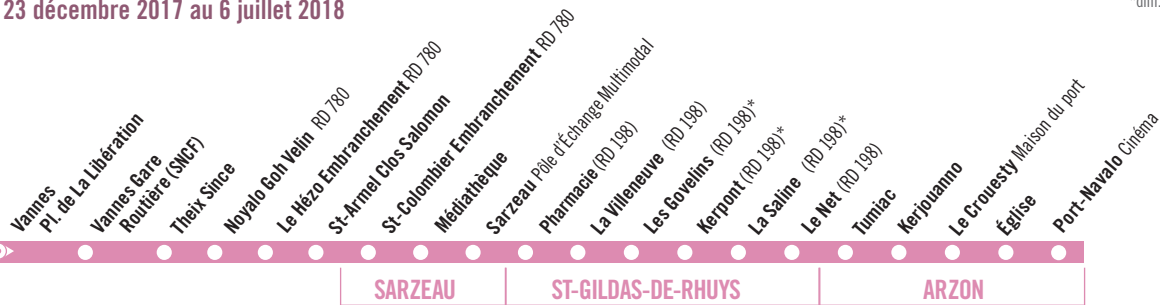

PORT-NAVALO - ARZON - SARZEAU - VANNES

Horaires valables du 23 décembre 2017 au 6 juillet 2018

*dim. et jours fériés

LIGNE
24

En complément de la ligne régulière, Theix-Noyal et Le Hézo sont desservies par des services scolaires et par le service Créacéo. Renseignements et réservation Créacéo au 02 97 01 22 88.

- (1) Ce service est effectué par un minibus dont l'accès n'est pas autorisé aux abonnés scolaires
- (2) les arrêts LE CROUESTY MAISON DU PORT et ARZON Eglise sont desservis uniquement dans le sens vers Port Navalo - Circule également le mercredi 9 mai 2018 - Ne circule pas le 11 mai 2018
- (A) Le mardi, jour du Marché d'Arzon, l'arrêt Arzon Eglise est transféré à La Maison du Port au Couesty
- (B) Nota : cet arrêt n'est pas desservi dans le sens VANNES-PORT NAVALO, veuillez descendre à l'arrêt "KERJOUANNO".