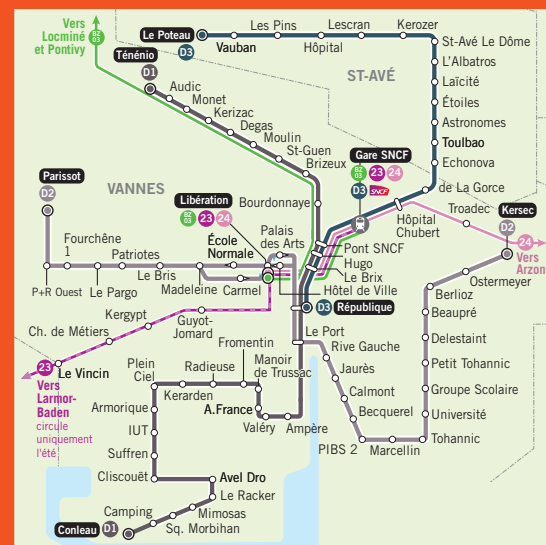

RÉSEAU DIMANCHES & JOURS FÉRIÉS