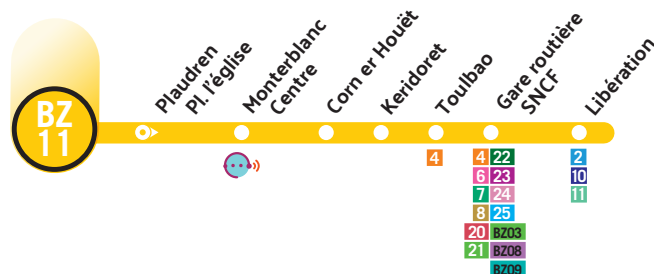

PLAUDREN - MONTERBLANC - VANNES

une ligne
du réseau **BREIZHGO**

L M Me J V S

EN DÉBUT ET FIN D'ANNÉE SCOLAIRE, LE CALENDRIER PEUT DIFFÉRER DE QUELQUES JOURS ENTRE LE RÉSEAU BREIZHGO ET LE RÉSEAU KICÉO. RENSEIGNEZ-VOUS AU 02 97 01 22 10.

PLAUDREN ► VANNES

	7.20	8.20	10.20	13.35	14.35	17.25
PLAUDREN PL. DE L'ÉGLISE						
MONTERBLANC CENTRE	7.30	8.30	10.30	13.45	14.45	17.35
CORN ER HOËT	7.33	8.33	10.33	13.48	14.48	17.38
KERIDORET	7.37	8.37	10.37	13.52	14.52	17.42
TOULBAO	7.41	8.41	10.41	13.56	14.56	17.46
GARE ROUTIÈRE SNCF	7.45	8.45	10.45	14.00	15.00	17.50
LIBÉRATION	7.55	8.55	10.55	14.10	15.10	18.00

**ALLER TRAVAILLER
À VANNES EN BUS ?
OUI C'EST POSSIBLE !**

PAR EXEMPLE

je pars de Monterblanc à 8h30, j'arrive à la Gare à 8h45.

Le soir, je repars à 17h40 pour arriver à Monterblanc à 18h.

VANNES ► PLAUDREN

	8.05	12.05	14.15	16.10	17.35	18.35
LIBÉRATION						
GARE ROUTIÈRE SNCF	8.10	12.10	14.20	16.15	17.40	18.40
TOULBAO	8.14	12.14	14.24	16.19	17.44	18.44
KERIDORET	8.18	12.18	14.28	16.23	17.48	18.48
CORN ER HOËT	8.23	12.23	14.33	16.28	17.53	18.53
MONTERBLANC CENTRE	8.30	12.30	14.40	16.35	18.00	19.00
PLAUDREN PL. DE L'ÉGLISE	8.40	12.40	14.50	16.45	18.10	19.10