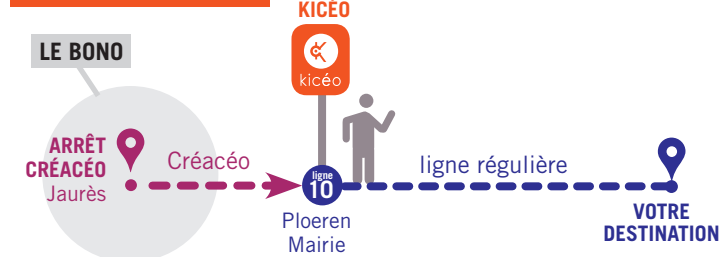

PRÉSENTEZ-VOUS À L'ARRÊT 5 MINUTES AVANT L'HEURE RÉSERVÉE

CRÉACÉO ACCESSIBLE À TOUS AVEC UN TICKET OU UN ABBONNEMENT.

AVEC UN TICKET DE BUS KICÉO (à l'unité, carnet de 10 voyages, ou Pass Journée),
OU UNE CARTE D'ABONNEMENT (hors abonnés "SCOLAIRES").

La correspondance avec les lignes Kicéo est gratuite dans l'heure qui suit la validation de votre ticket.

POUR SE RENSEIGNER OU RÉSERVER

02 97 01 22 88

EXEMPLE DE TRAJET

VOUS PARTEZ de l'arrêt Créacéo Jaurès au Bono, êtes déposé à 9h47 à Ploeren Mairie pour prendre la ligne 10 vers Vannes.