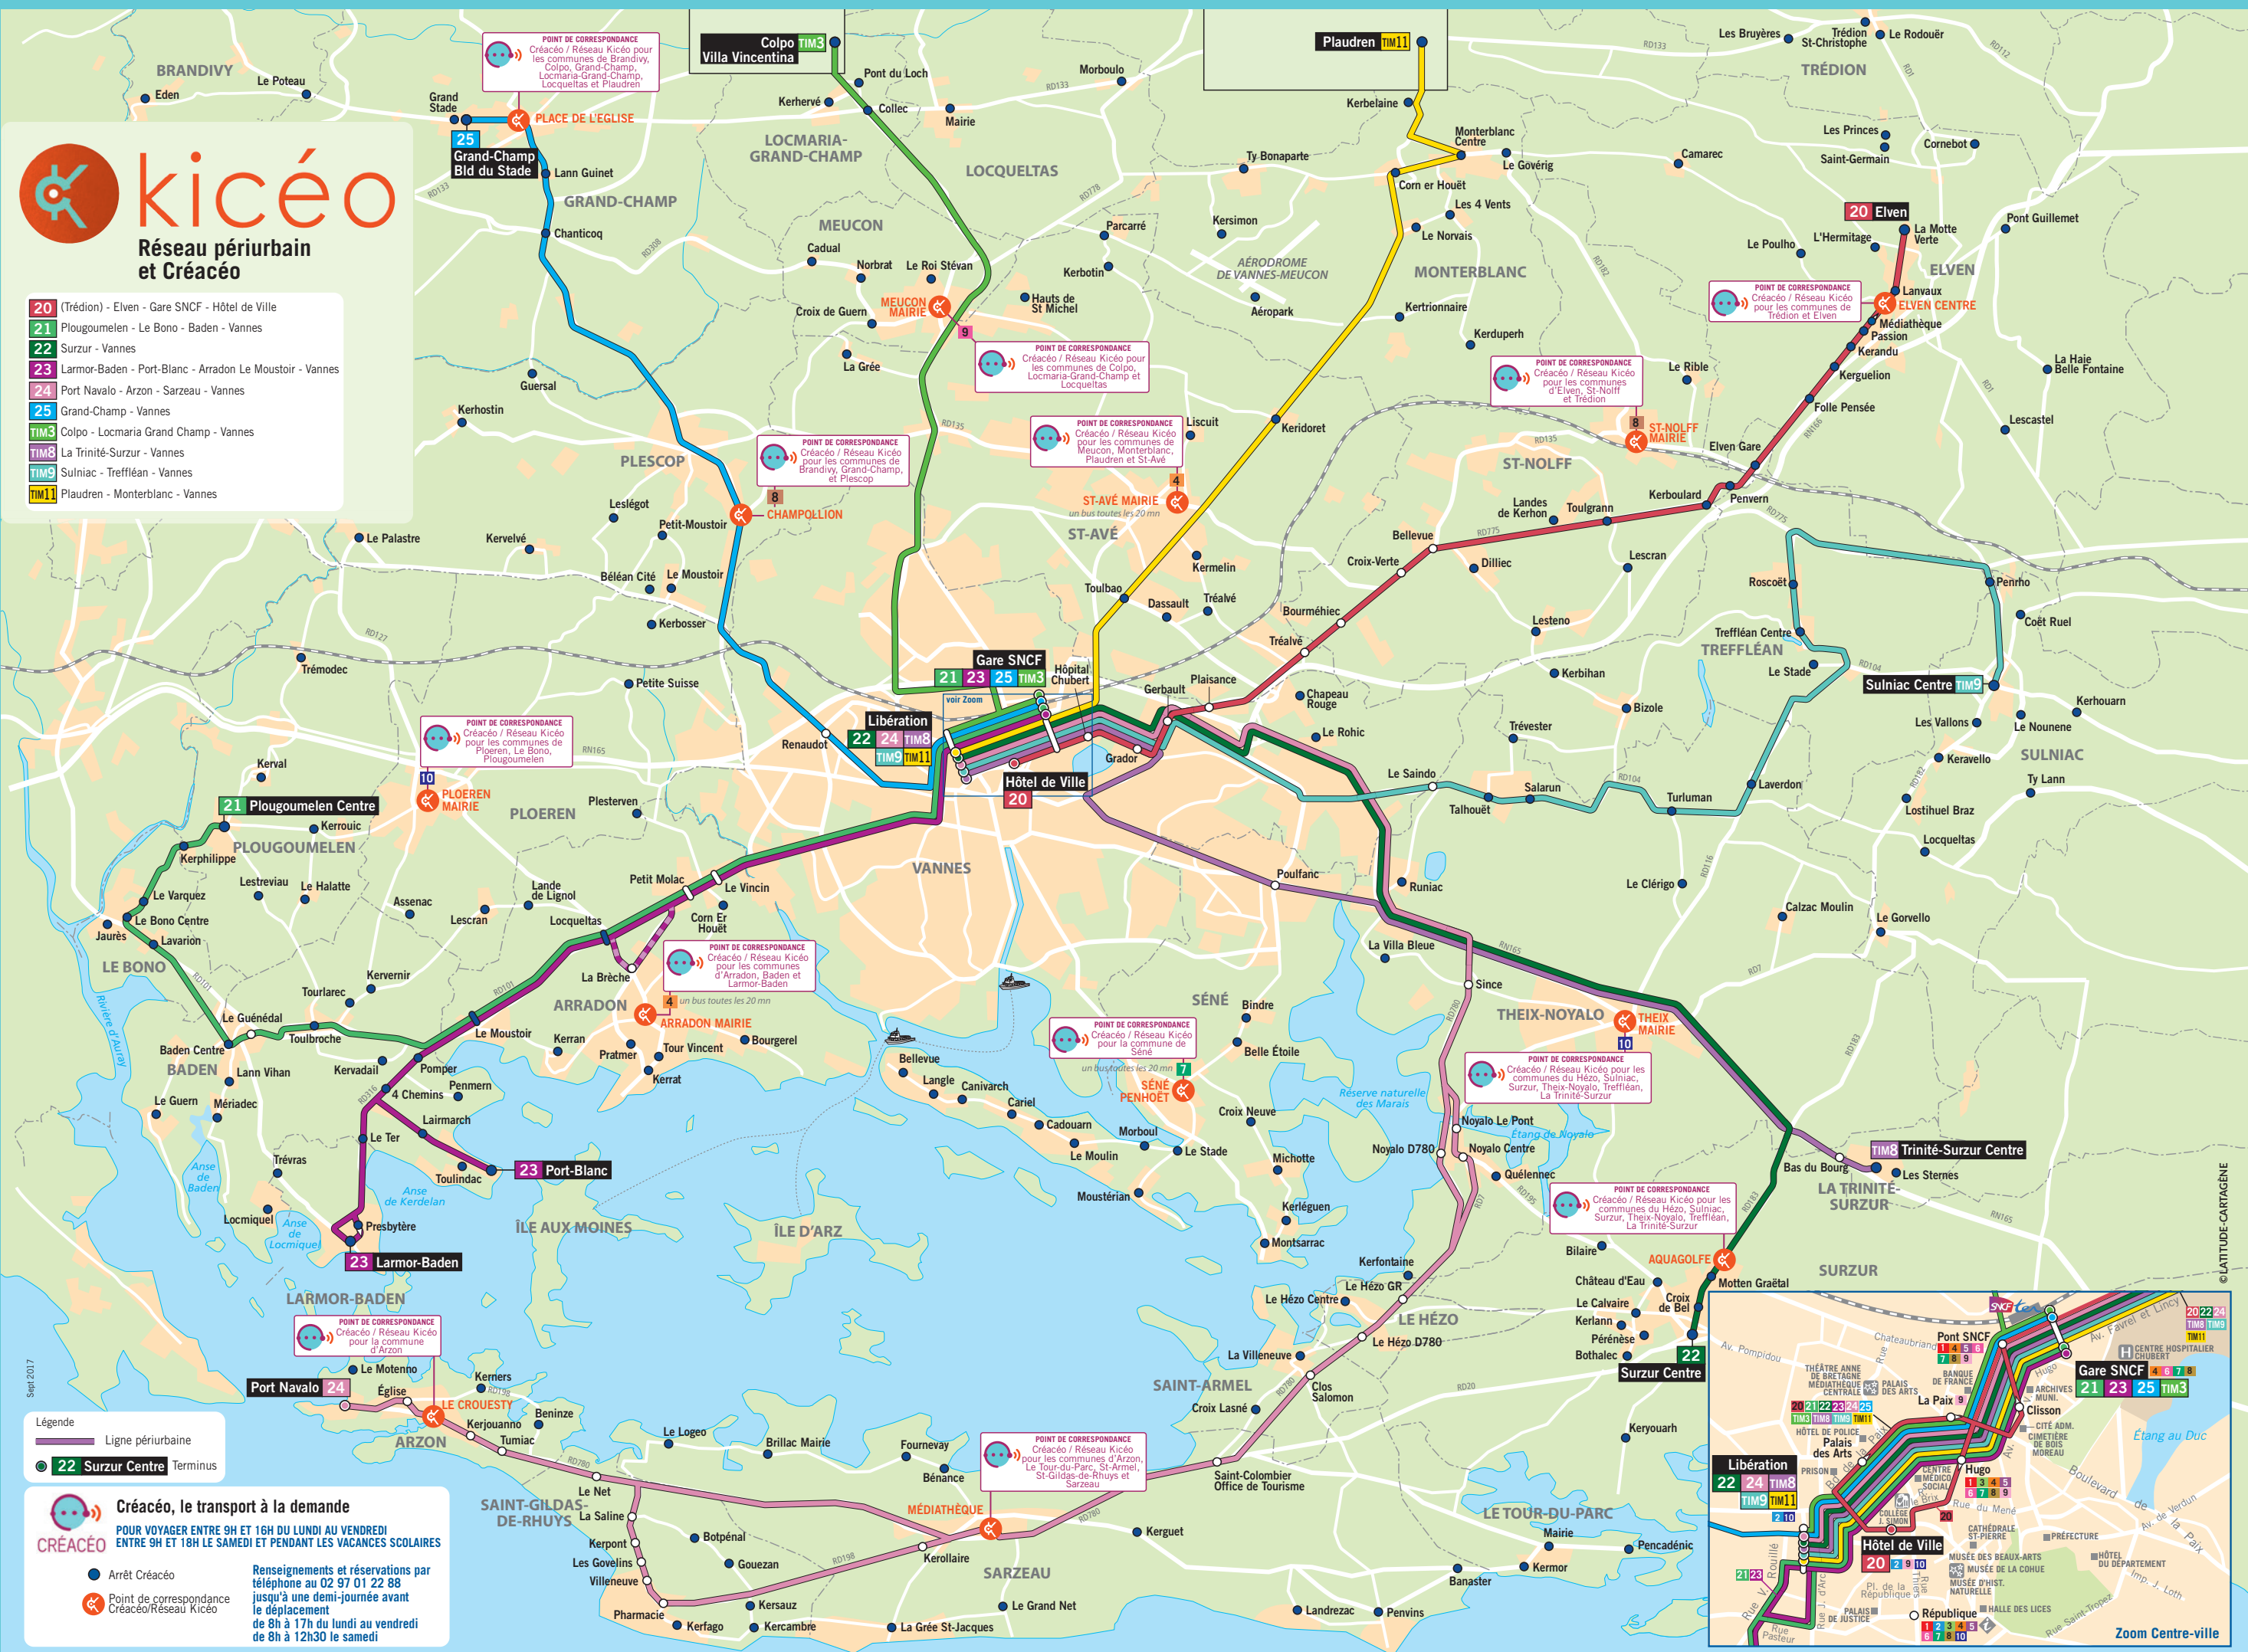

La correspondance avec les lignes Kicéo est gratuite dans l'heure qui suit la validation de votre ticket.

POUR SE RENSEIGNER OU RÉSERVER

02 97 01 22 88

EXEMPLE DE TRAJET

VOUS PARTEZ de l'arrêt Créacéo Jaurès au Bono, êtes déposé à 9h47 à Ploeren Mairie pour prendre la ligne 10 vers Vannes.

f : KICÉO

Réseau périurbain et Créacéo

- 20** (Trédion) - Elven - Gare SNCF - Hôtel de Ville
- 21** Plougumelen - Le Bono - Baden - Vannes
- 22** Surzur - Vannes
- 23** Larmor-Baden - Port-Blanc - Arradon Le Moustoir - Vannes
- 24** Port Navalo - Arzon - Sarzeau - Vannes
- 25** Grand-Champ - Vannes
- TIM3** Colpo - Locmaria Grand Champ - Vannes
- TIM8** La Trinité-Surzur - Vannes
- TIM9** Sulniac - Treffléan - Vannes
- TIM11** Plaudren - Monterblanc - Vannes

Légende

- Ligne périurbaine
- 22** Surzur Centre Terminus

Créacéo, le transport à la demande
POUR VOYAGER ENTRE 9H ET 16H DU LUNDI AU VENDREDI ENTRE 9H ET 18H LE SAMEDI ET PENDANT LES VACANCES SCOLAIRES