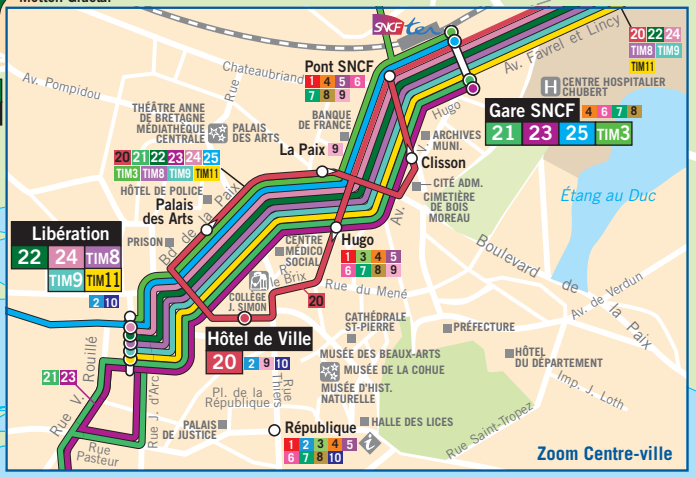

© LATITUDE CARTAGÈNE