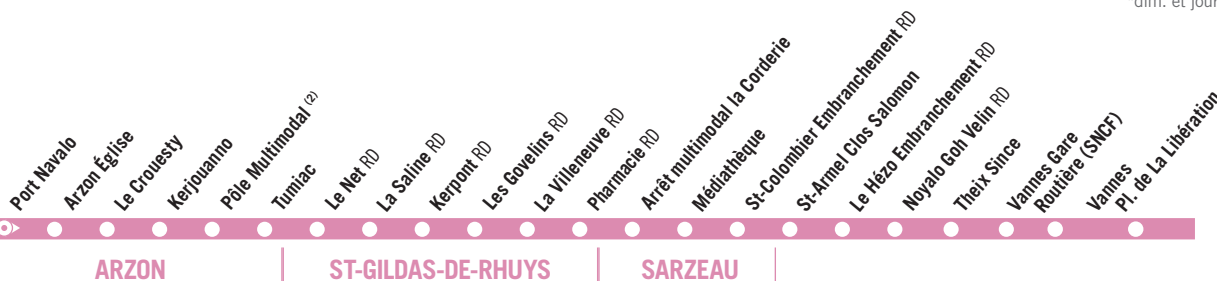

PORT-NAVALO - ARZON - SARZEAU - VANNES

L M Me J V S D*

*dim. et jours fériés

LIGNE
24

jours de circulation	LMMe	LMMe	LMMe	LMMe	LM	LMMe	LMMe	LMMe	LMMe	LMMe	V	Dimanches et jours fériés		
	JV	JV	JV	JVS	JVS	JVS	JV	JV	JVS	JV				
		EXPRESS		EXPRESS				EXPRESS		EXPRESS	EXPRESS			
PORT NAVALO CINÉMA	6.35	I	7.42	8.55	11.30	13.15	14.35	I	17.25	I	21.22	13.15	16.50	19.15
ARZON EGLISE	6.39	I	7.45	8.58	11.33	13.18	14.38	I	17.28	I	21.19	13.18	16.53	19.04
ARZON LE CROUESTY	6.41	I	7.47	9.00	11.35	13.20	14.40	17.05	17.30	18.00	21.18	13.19	16.54	19.18
ARZON KERJOUANNO	6.42	I	7.48	9.01	11.36	13.21	14.42	17.06	17.31	18.01	I	13.21	16.56	19.19
ARZON TUMIAC EMBRANCHEMENT RD	6.43	I	7.49	9.02	11.37	13.22	14.43	I	17.32	I	I	13.22	16.57	19.21
ST-GILDAS-DE-RHUYIS LA SALINE RD	6.47	I	7.54	I	11.42	13.27	14.46	I	17.35	I	I	13.26	17.01	19.25
ST-GILDAS-DE-RHUYIS KERPONT RD	6.48	I	7.55	I	11.43	13.28	14.47	I	17.36	I	I	13.27	17.02	19.26
ST-GILDAS-DE-RHUYIS LES GOVELINS RD	6.49	I	7.56	I	11.43	13.28	14.48	I	17.37	I	I	13.28	17.03	19.27
ST-GILDAS-DE-RHUYIS PHARMACIE RD	6.52	I	7.57	I	11.45	13.30	14.50	I	17.40	I	I	13.31	17.06	19.30
SARZEAU ARRÊT MULTIMODAL LA CORDERIE	6.56	7.43	8.07	9.12	11.50	13.35	14.54	17.14	17.44	18.10	21.34	13.36	17.11	19.35
SARZEAU MÉDIATHÈQUE	6.59	7.46	8.10	9.15	11.53	13.38	14.57	17.15	17.47	18.12	21.37	13.39	17.14	19.38
ST-COLOMBIER EMBRANCHEMENT RD	7.05	7.53	8.20	9.21	11.59	13.44	15.03	17.22	17.54	18.17	I	13.46	17.21	19.43
ST-ARMEL CLOS SALOMON	7.08	7.55	8.23	9.23	12.02	13.46	15.06	17.24	17.56	18.19	I	13.48	17.23	19.45
LE HÉZO EMBRANCHEMENT RD	7.10	7.57	8.25	9.25	12.04	13.48	15.08	17.25	17.57	18.20	I	13.50	17.25	19.47
NOYALO CENTRE	I	I	I	I	I	13.51	I	I	I	I	I	I	I	I
NOYALO GOH VELIN RD	7.13	8.00	8.28	9.28	12.07		15.11	17.28	18.01	18.23	I	13.52	17.28	19.49
THEIX SINCE	7.17	8.03	8.31	9.31	12.10	13.54	15.14	17.31	18.04	18.26	I	13.55	17.31	19.52
VANNES GARE ROUTIÈRE (SNCF)	7.25	8.15	8.45	9.42	12.21	14.03	15.25	17.44	18.17	18.45	22.00	14.05	17.42	20.03
VANNES PL. DE LA LIBÉRATION	7.30	8.20	8.50	9.47	12.28	14.10		17.53	18.24	18.38	22.06	14.15		20.10

Les services EXPRESS ne sont pas ouverts aux abonnés scolaires.

Le fonctionnement de cette ligne est lié aux horaires de trains SNCF (valables jusqu'au 23/12) et est susceptible de modification après cette date. Pour tout renseignement 02 97 01 22 10 - www.kiceo.fr

NAVETTE MARCHÉ
DU JEUDI MATIN
(sauf férié)

SARZEAU CENTRE	11.30
ST COLOMBIER CENTRE	11.33
CORN ER HOUET	11.34
CROIX DE LASNÉ	11.35
LASNÉ ANCIEN RESTAURANT	11.36
ST-ARMEL ÉGLISE	11.38
LE HÉZO GARE ROUTIÈRE	11.40
LE HÉZO RUE BARBICHON	11.41
LE HÉZO ÉGLISE	11.42
LA VILLENEUVE	11.43

En complément de la ligne régulière, Theix-Noyal, Le Hézo, Arzon, Le Tour-du-Parc, Saint-Armel, Saint-Gildas de Rhuyis et Sarzeau sont desservies par des services scolaires et par le service Créacéo. Renseignements et réservations Créacéo au 02 97 01 22 88.