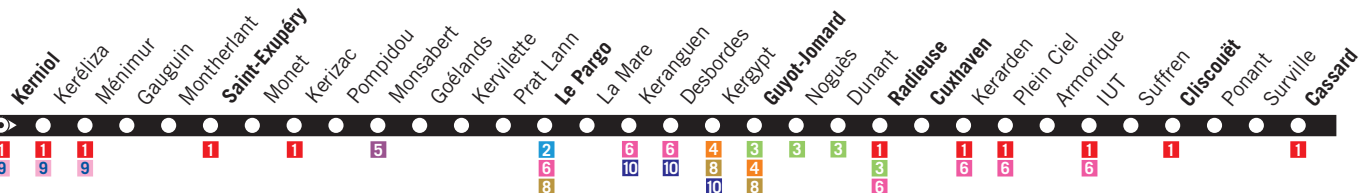

KERNIOL - CLISCOUËT - CASSARD

L M Me J V en PÉRIODE SCOLAIRE

LIGNE
12

a

jours de circulation	LM Me JV	LM Me JV	Me	Me	LM JV	LM JV	LM JV
KERNIOL	7.19	8.25	11.40	12.01	16.22		
SAINT-EXUPÉRY	7.23	8.29	11.44	12.05	16.25	16.54	
LE PARGO	7.30	8.35	11.50	12.12	16.31	17.01	17.34
GUYOT-JOMARD	7.39	8.42	11.57	12.18	16.37	17.07	17.40
RADIEUSE	7.42	8.45	12.00	12.20	16.39	17.09	17.42
CUXHAVEN	7.43	8.46				17.10	
CLISCOUËT			12.05	12.25	16.44		17.47
CASSARD			12.07		16.47		

b **c** **d** **e**

jours de circulation	LM Me JV	LM Me JV	LM Me JV	Me	LM JV	LM JV	LM JV	LM JV
CASSARD			8.11					
CLISCOUËT	7.14	8.14			16.50		17.51	
CUXHAVEN		7.45			16.33	17.24		
RADIEUSE	7.19	7.46	8.19		16.34	16.55	17.25	17.56
GUYOT-JOMARD	7.20	7.47	8.20		16.35	16.56	17.26	17.57
LE PARGO	7.28	8.24	12.18	16.42	17.03	17.34	18.05	
SAINT-EXUPÉRY	7.37	8.32	12.26	16.50	17.10	17.42	18.13	
KERNIOL	7.40	8.35	12.29		17.45	18.16		

a : Départ sur le parking du Foso (Gare routière du lycée Ch. de Gaulle).

b : Terminus Kergyp.

c : Dessert Desbordes à 12h15 puis Keranguen et La Mare avant Le Pargo

d : Terminus parking du Foso.