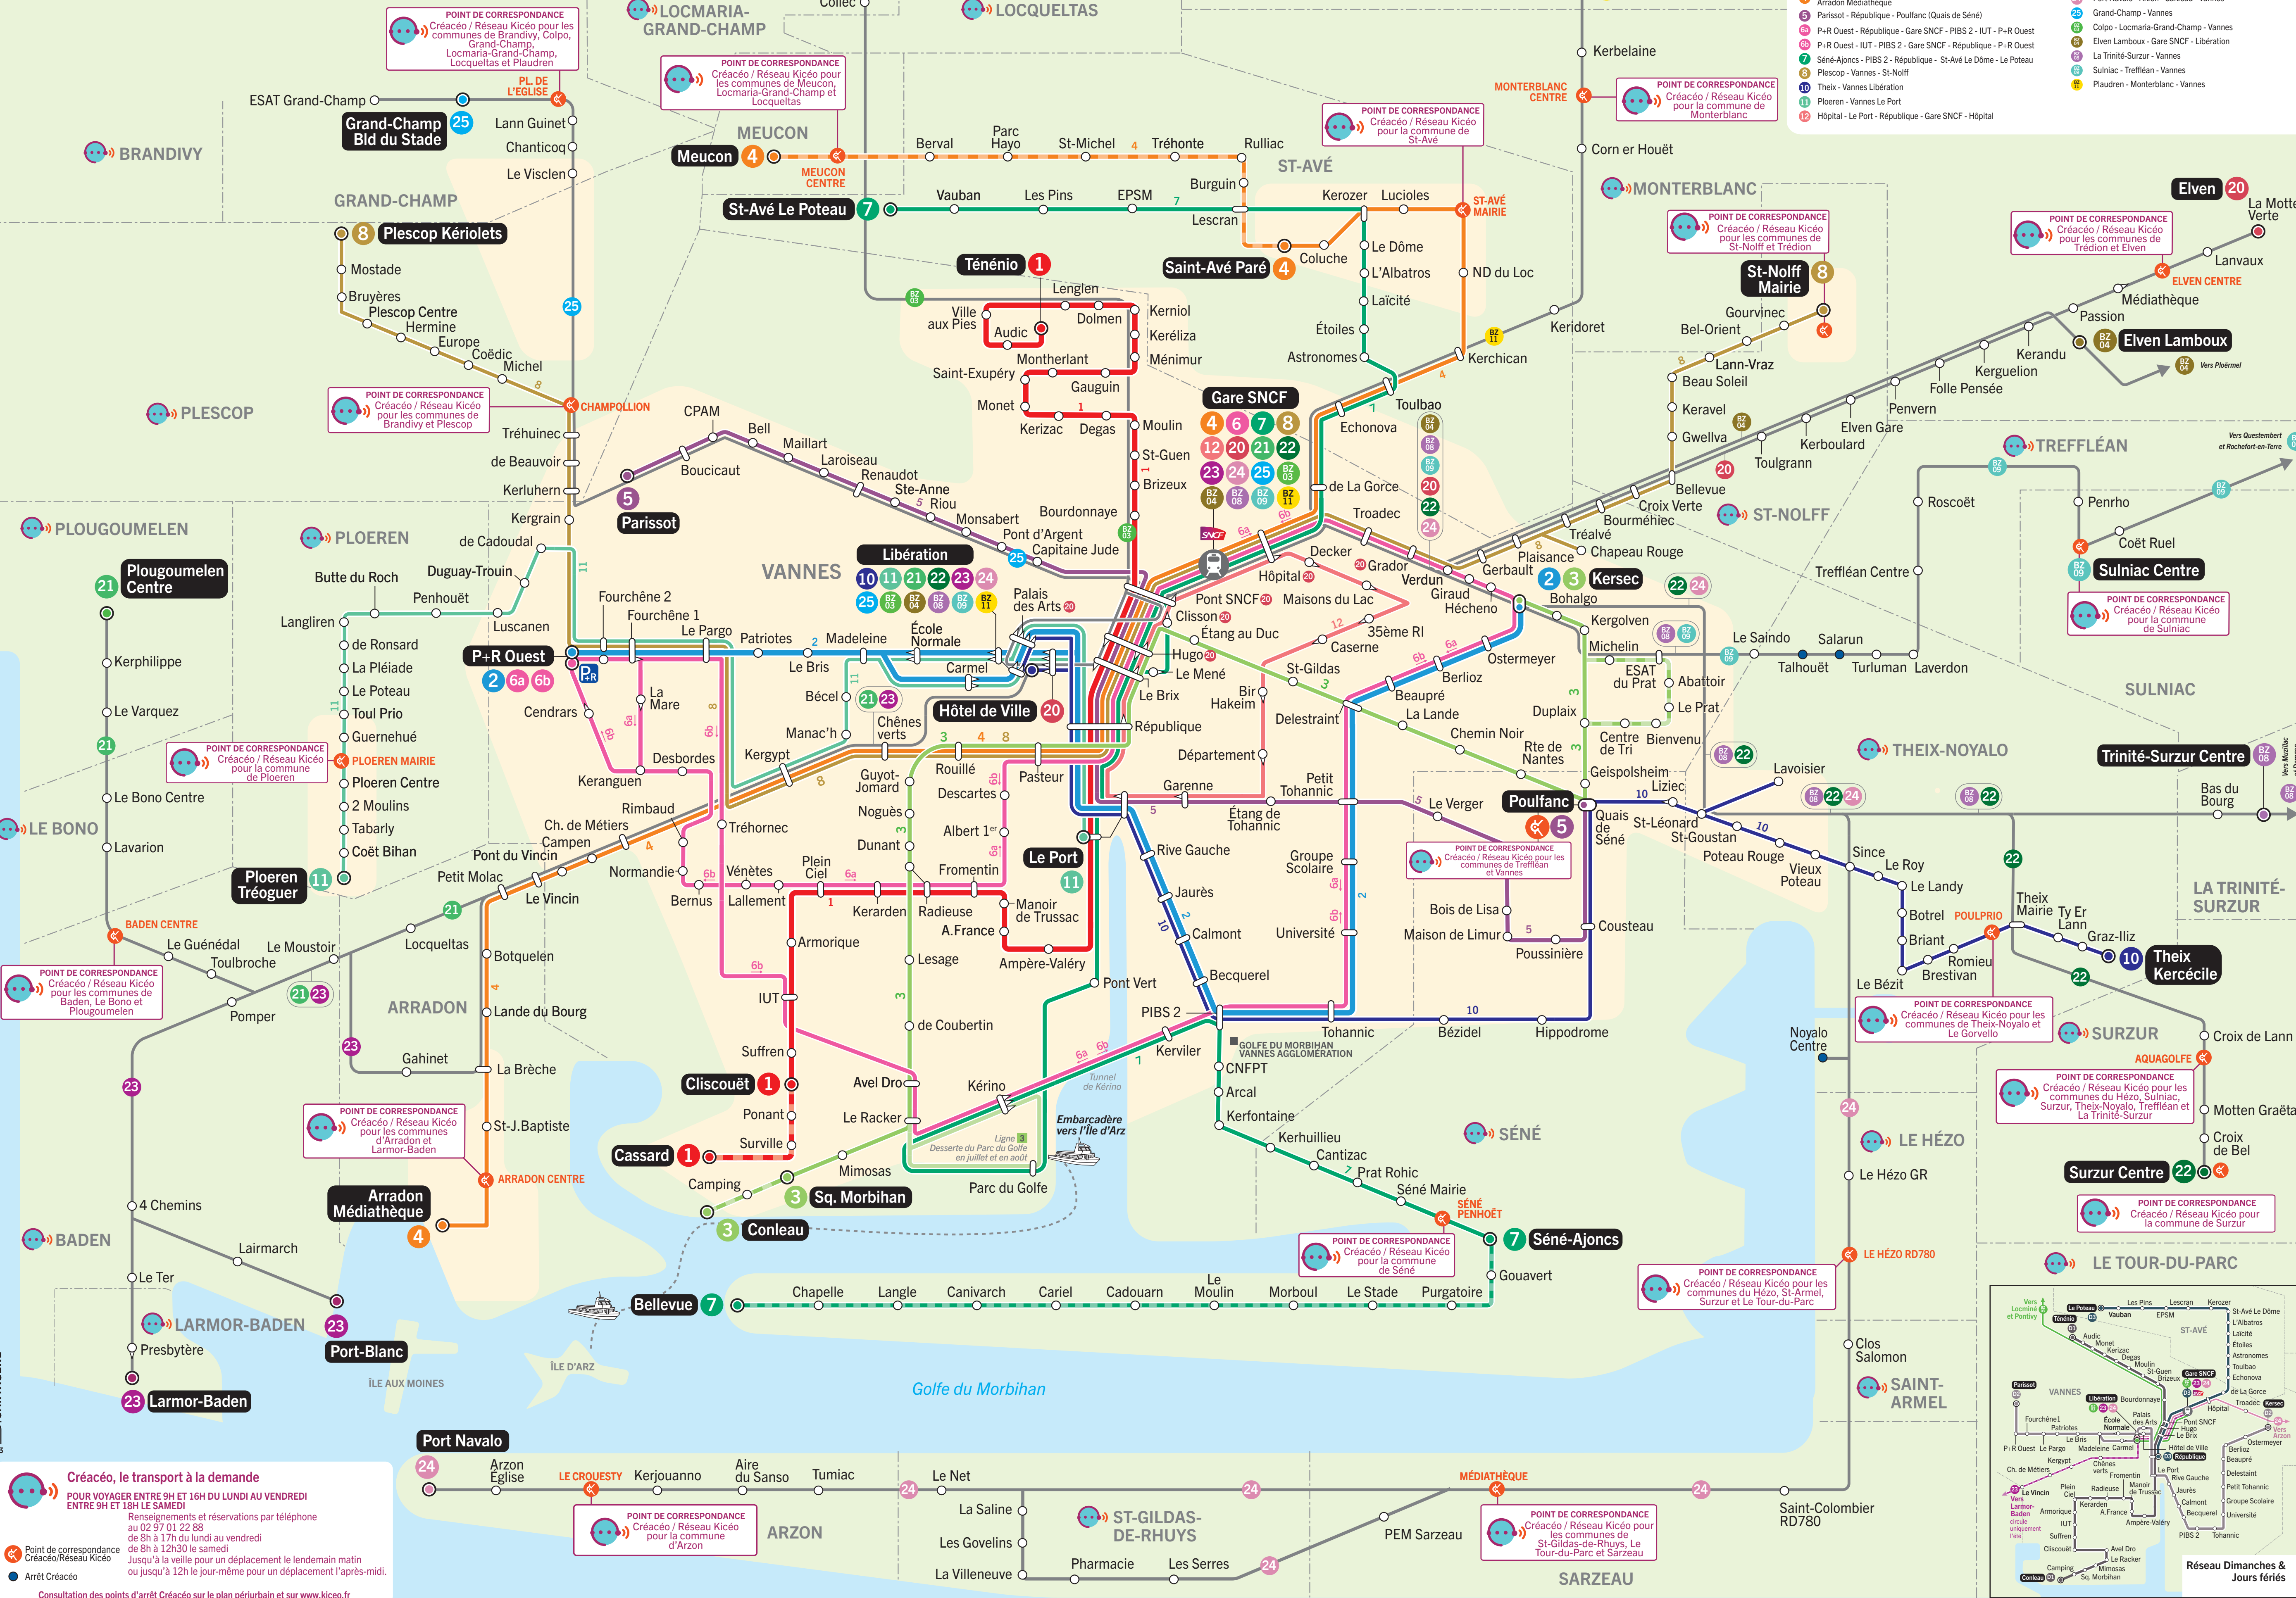

Réseau KICÉO

Septembre 2023

- ### Index des Lignes
- 1 Ténério - Kerniol - République - Cassard
 - 2 P-R Ouest - Madeleine - République - PIBS 2 - Petit Tohanic - Kersec
 - 3 Kersec - Pouffanc - Delestrait - République - Sq. Morbihan - Conleau
 - 4 Meucon - St-Avé Paré - Gare SNCF - République - Arradon Médiathèque
 - 5 Parissot - République - Pouffanc (Quais de Séné)
 - 6 P-R Ouest - République - Gare SNCF - PIBS 2 - IUT - P-R Ouest
 - 7 P-R Ouest - IUT - PIBS 2 - Gare SNCF - République - P-R Ouest
 - 8 Séné-Ajoncs - PIBS 2 - République - St-Avé Le Dôme - Le Poteau
 - 9 Plescop - Vannes - St-Nolff
 - 10 Thaix - Vannes Libération
 - 11 Ploeren - Vannes Le Port
 - 12 Hôpital - Le Port - République - Gare SNCF - Hôpital
- ### Lignes périurbaines
- 20 Elven - Gare SNCF - Hôtel de Ville
 - 21 Plougoumen - Le Bono - Baden - Vannes
 - 22 Surzur - Thaix - Vannes
 - 23 Larmor-Baden - Port-Blanc - Arradon Le Moustoir - Vannes
 - 24 Port Navalo - Arzon - Sarzeau - Vannes
 - 25 Grand-Champ - Vannes
 - 26 Colpo - Locmaria-Grand-Champ - Vannes
 - 27 Elven Lamboux - Gare SNCF - Libération
 - 28 La Trinité-Surzur - Vannes
 - 29 Sulniac - Treffléan - Vannes
 - 30 Plaudren - Monterblanc - Vannes

Créacéo, le transport à la demande
POUR VOYAGER ENTRE 9H ET 16H DU LUNDI AU VENDREDI ENTRE 9H ET 18H LE SAMEDI
Renseignements et réservations par téléphone au 02 57 01 22 88 de 8h à 17h du lundi au vendredi de 8h à 12h30 le samedi. Jusqu'à la veille pour un déplacement le lendemain matin ou jusqu'à 12h le jour-même pour un déplacement l'après-midi.
Consultation des points d'arrêt Créacéo sur le plan périurbain et sur www.kiceo.fr